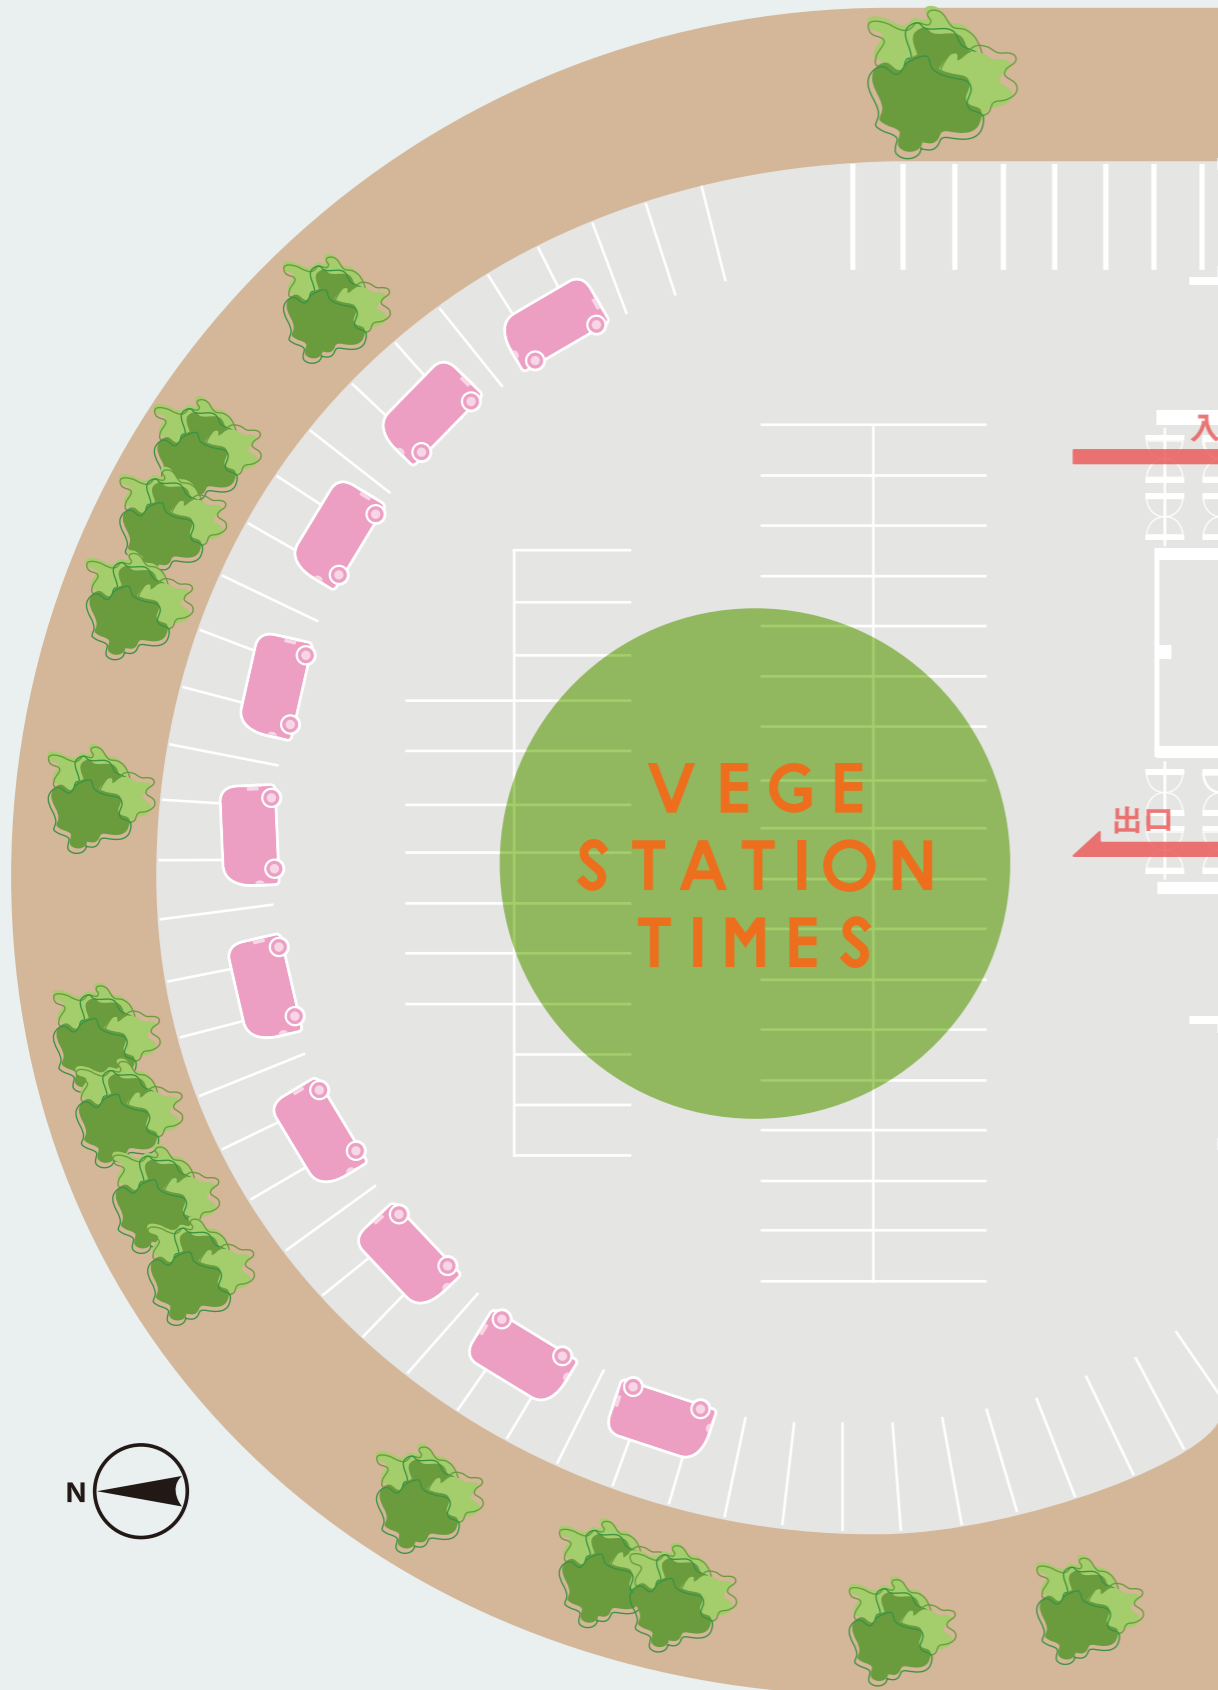

TANOKURA® 暮らしのマルシェ × 栃木の工務店

屋外展示場

屋内大展示場

ブースの色分け

- …飲食
- …作家 (物販)
- …作家 (WS)
- …工務店
- …暮らしのお店
- ★ …スタンプラリー対象企業