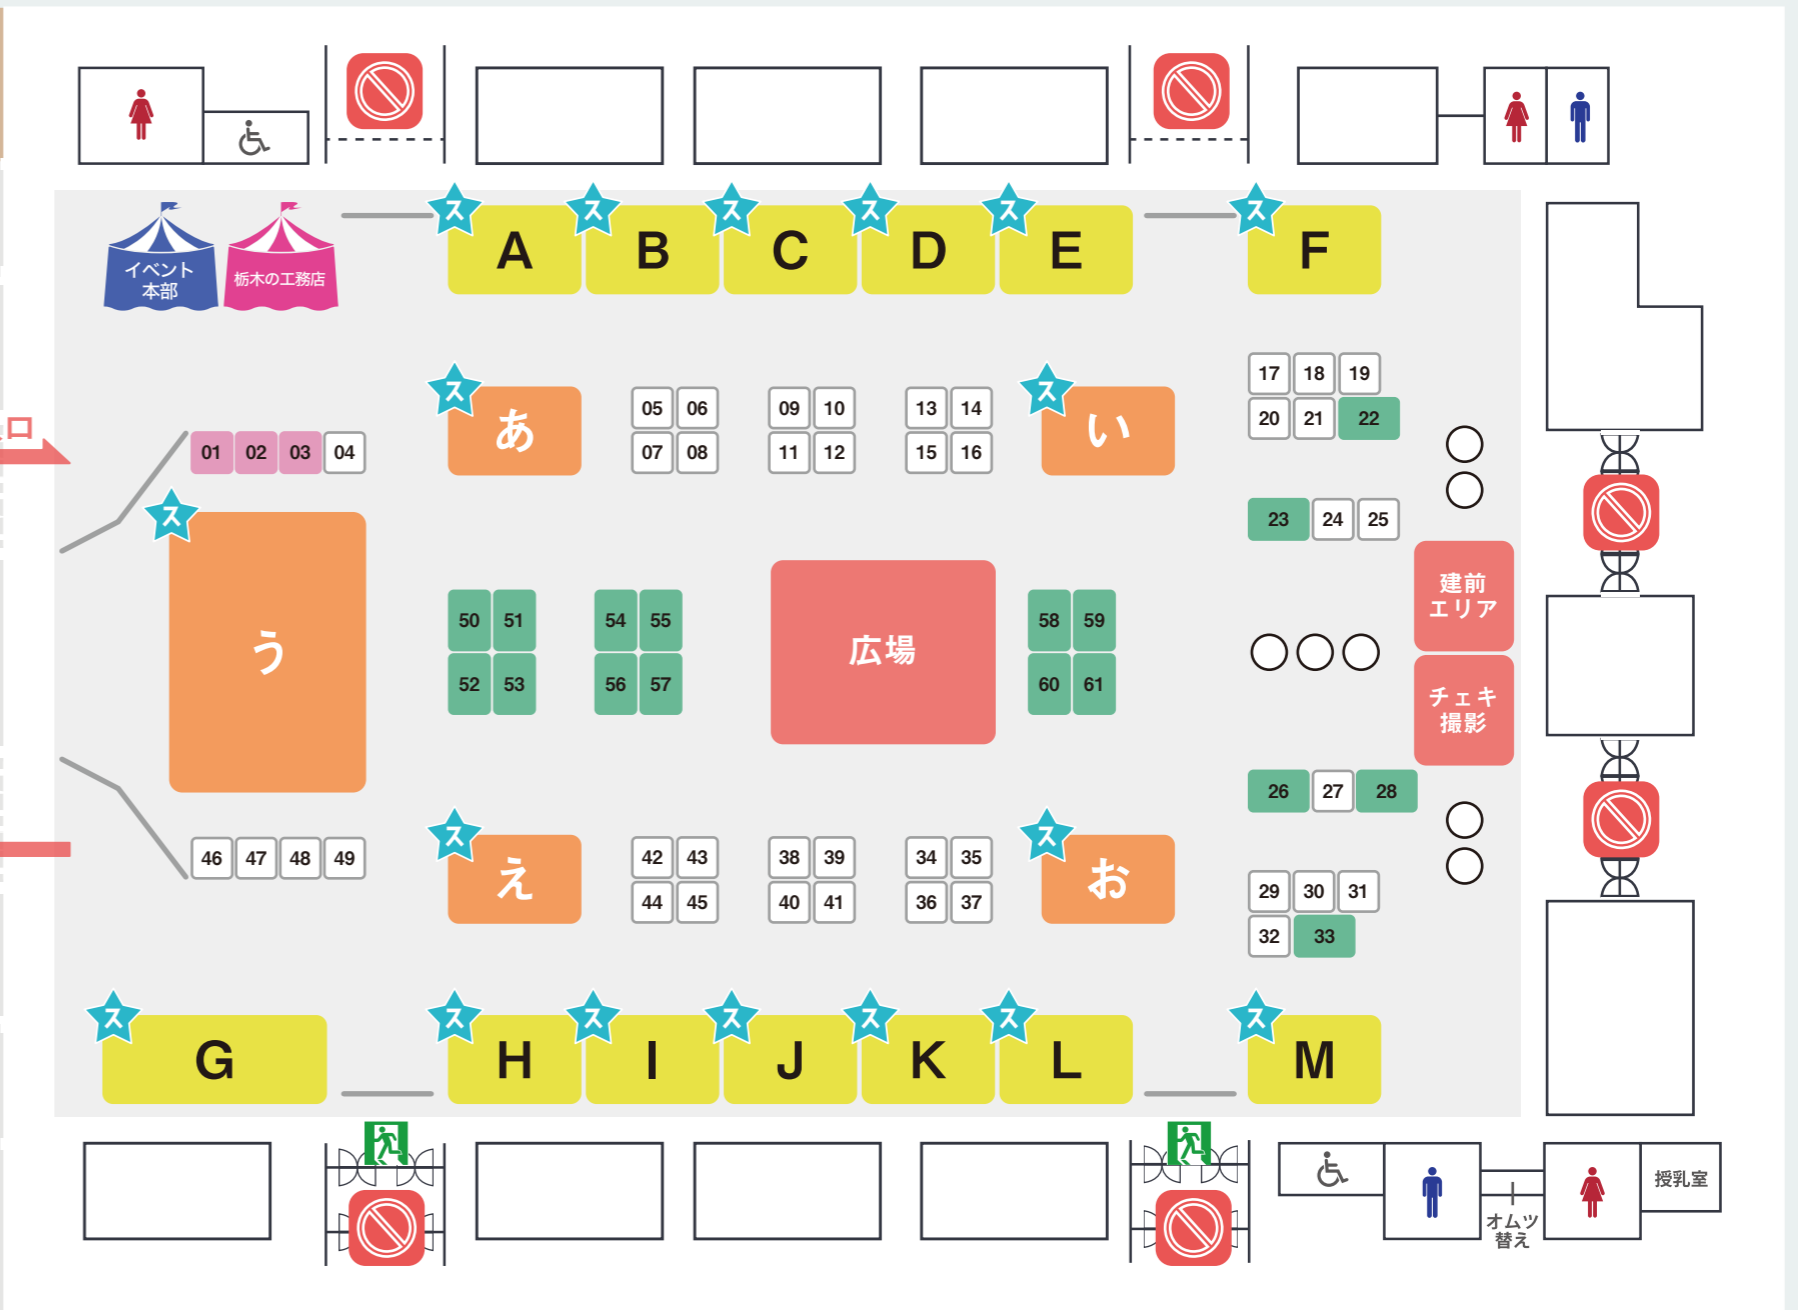

TANOKURA® 暮らしのマルシェ × 栃木の工務店

屋外展示場

屋内大展示場

ブースの色分け

- …飲食
- …作家 (物販)
- …作家 (WS)
- …工務店
- …暮らしのお店
- ★ …スタンプラリー対象企業