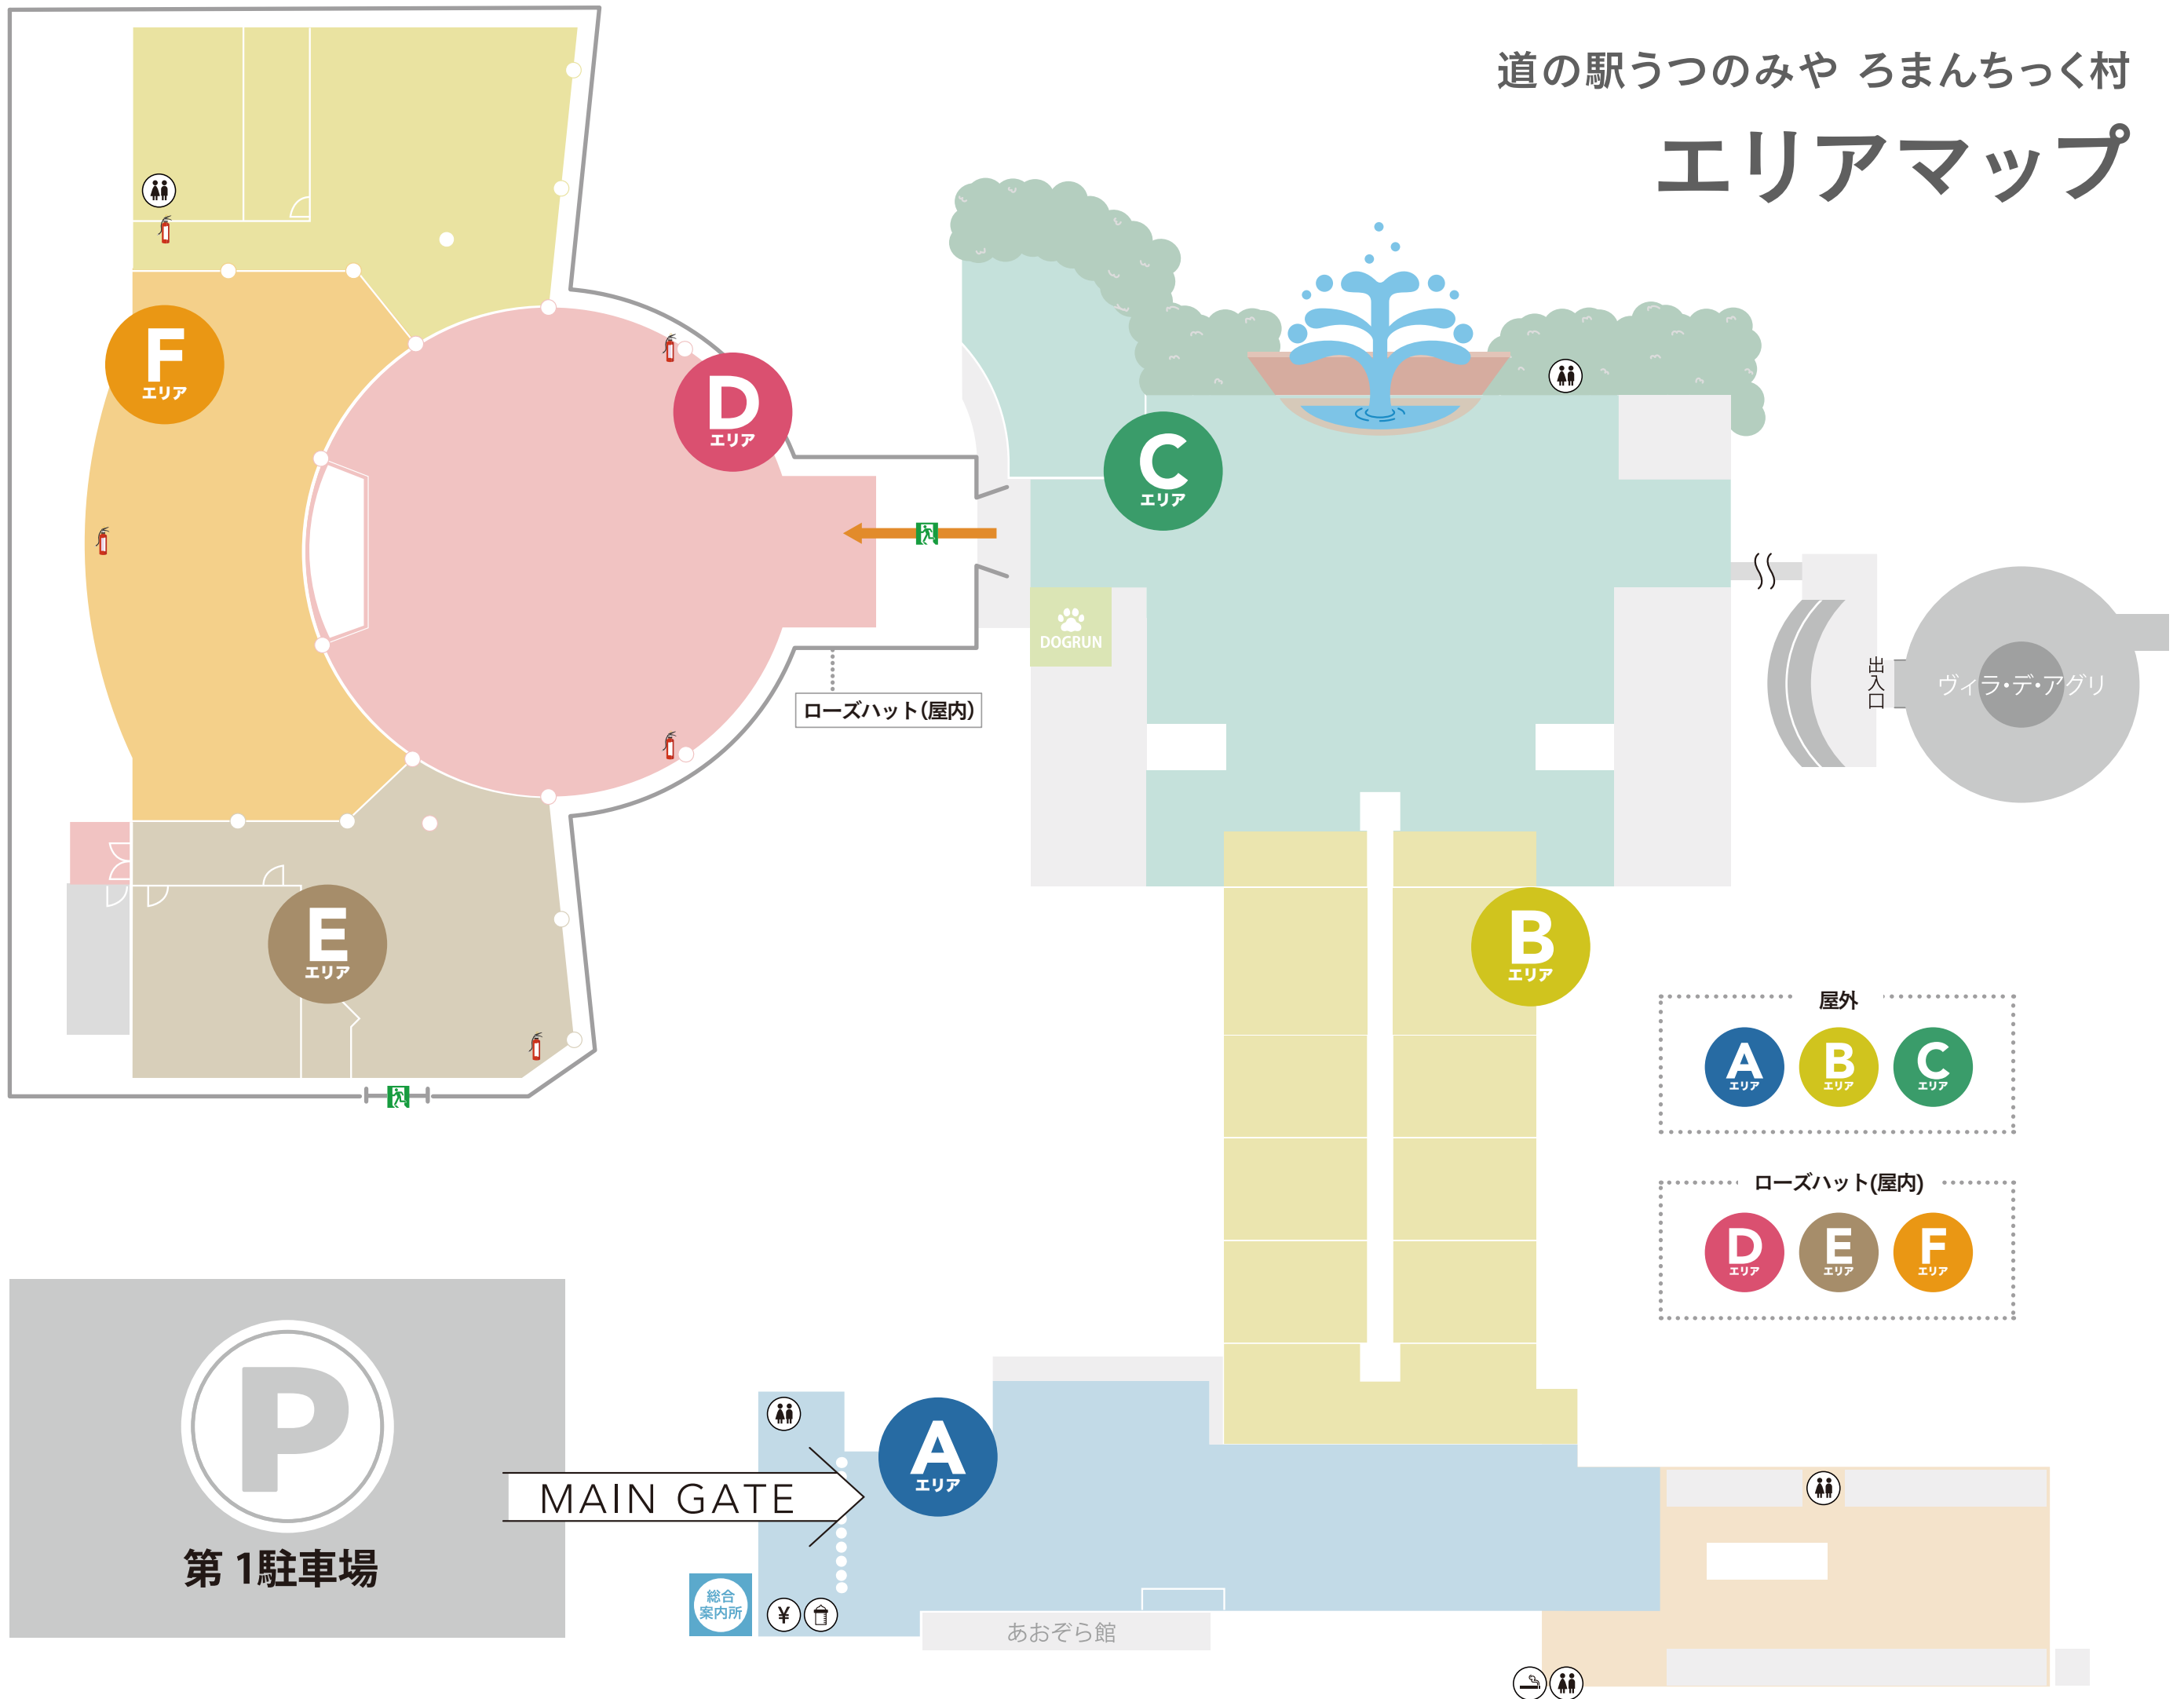

エリアマップ

屋外

A エリア B エリア C エリア

ローズハット(屋内)

D エリア E エリア F エリア

第1駐車場

MAIN GATE

総合案内所

あおぞら館