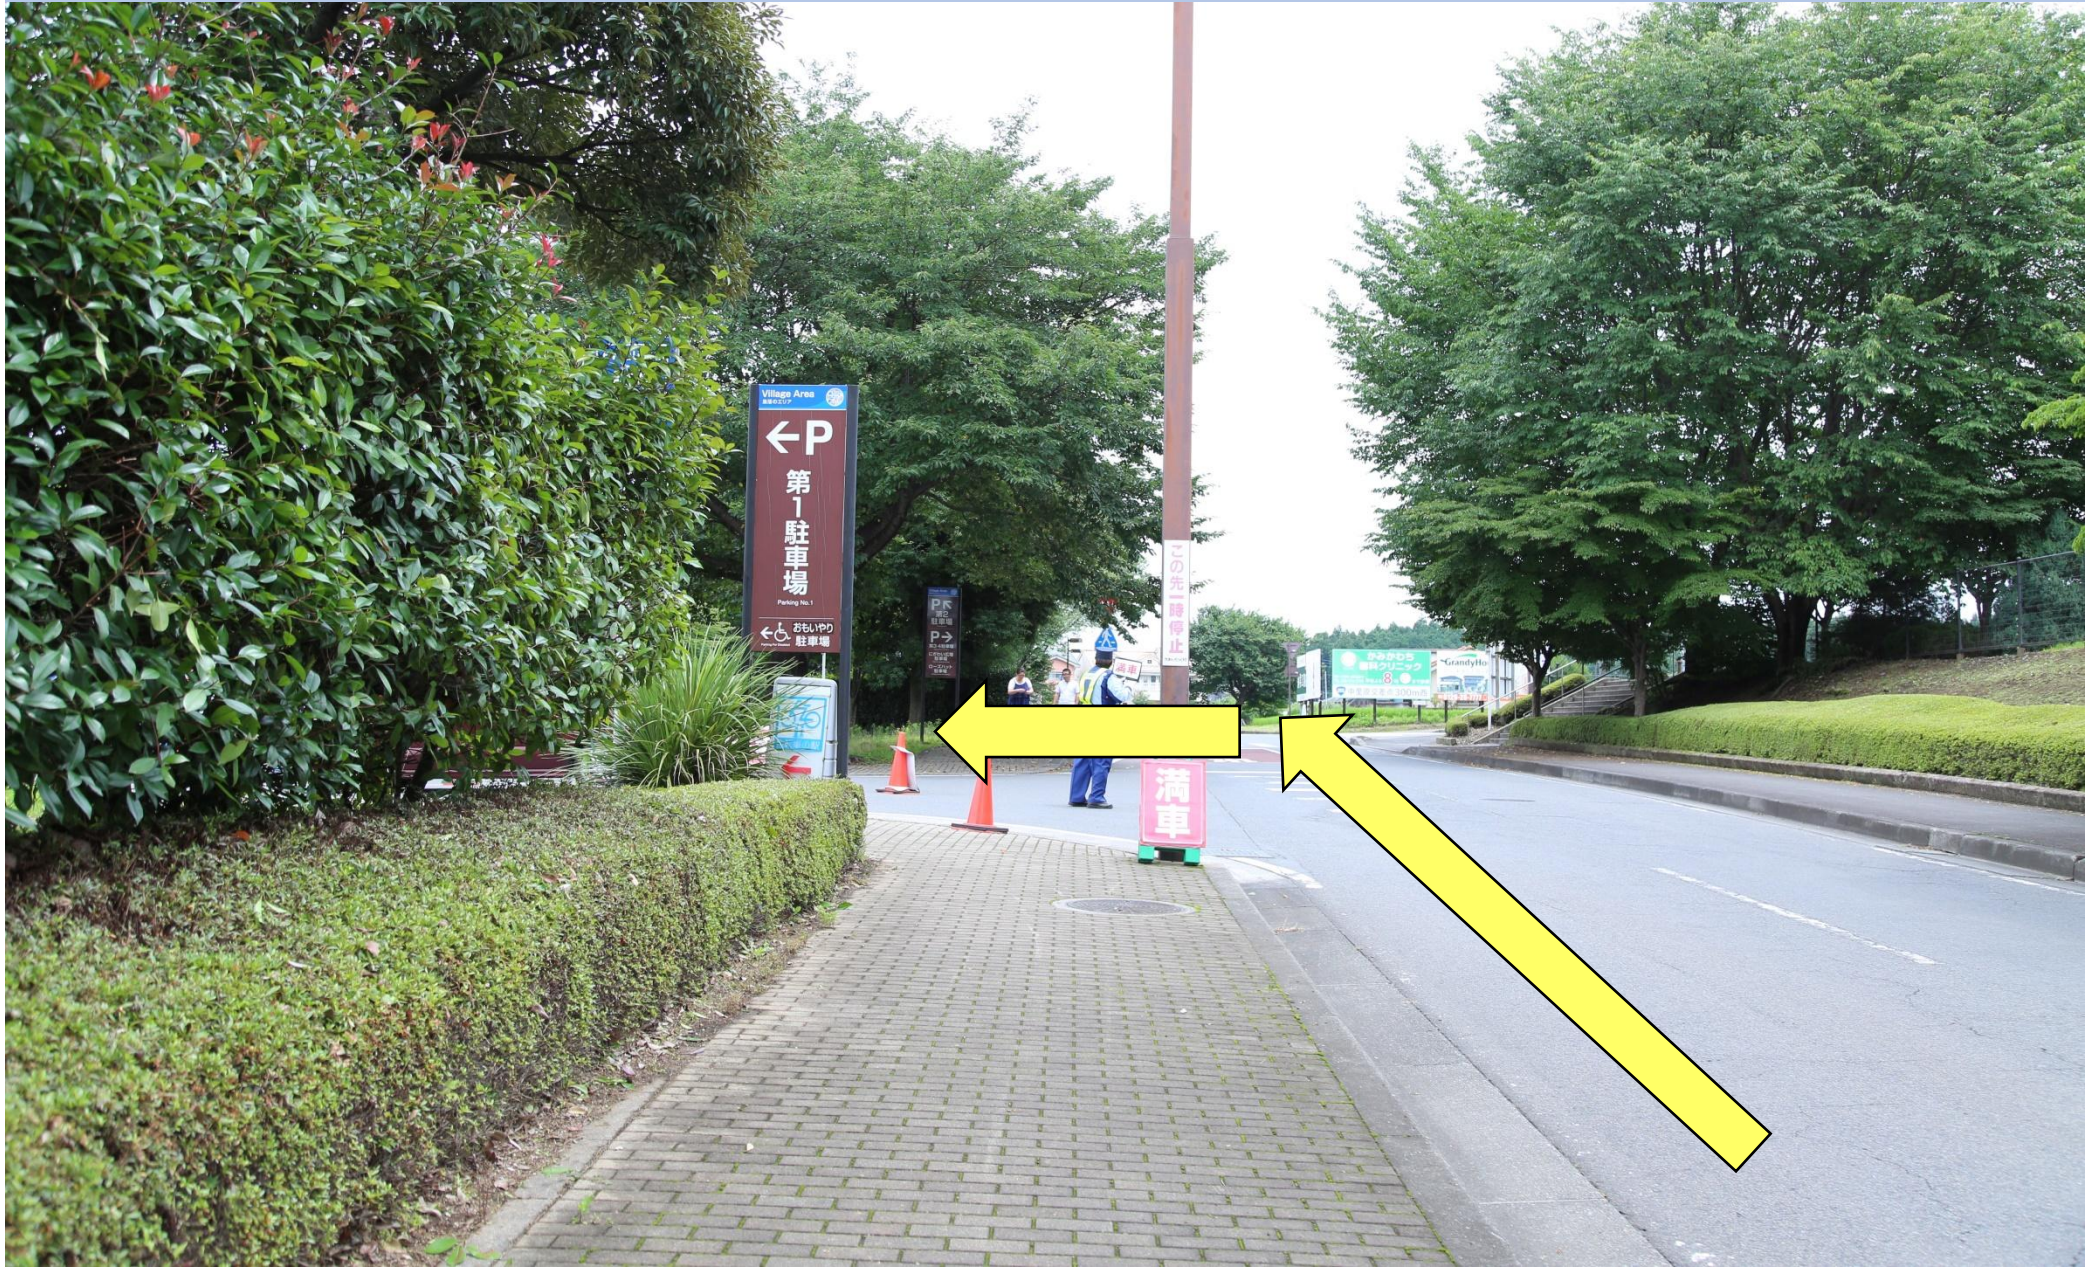

# 屋外Aエリア、Bエリア(下部)出展者の方

出展者の方は、フードカー以外に搬入車がある場合は搬入後速やかに出展者用駐車場に移動してください。

- 搬入・搬出経路
- 出展者駐車場への経路

< Aエリア、Bエリア(下部)出展者の方 >  
293号線からの場合は交差点右折

< Aエリア、Bエリア(下部)出展者の方 >

新里街道からの場合は左折、第1駐車場に入ってすぐ左の脇道です

< Aエリア、Bエリア(下部)出展者の方 >

第1駐車場に入ってすぐ左の脇道です

駐車場に駐車して、手運びで搬入も可能です※搬入後は車を必ず移動してください  
スタッフの誘導に従ってください

< Aエリア、Bエリア(下部)出展者の方 >  
第1駐車場を出て出展者駐車場(P3)へお願いします

<出展者用駐車場>

ろまんちっく村 第3駐車場(P3)になります。  
第3駐車場の奥から駐車してください。