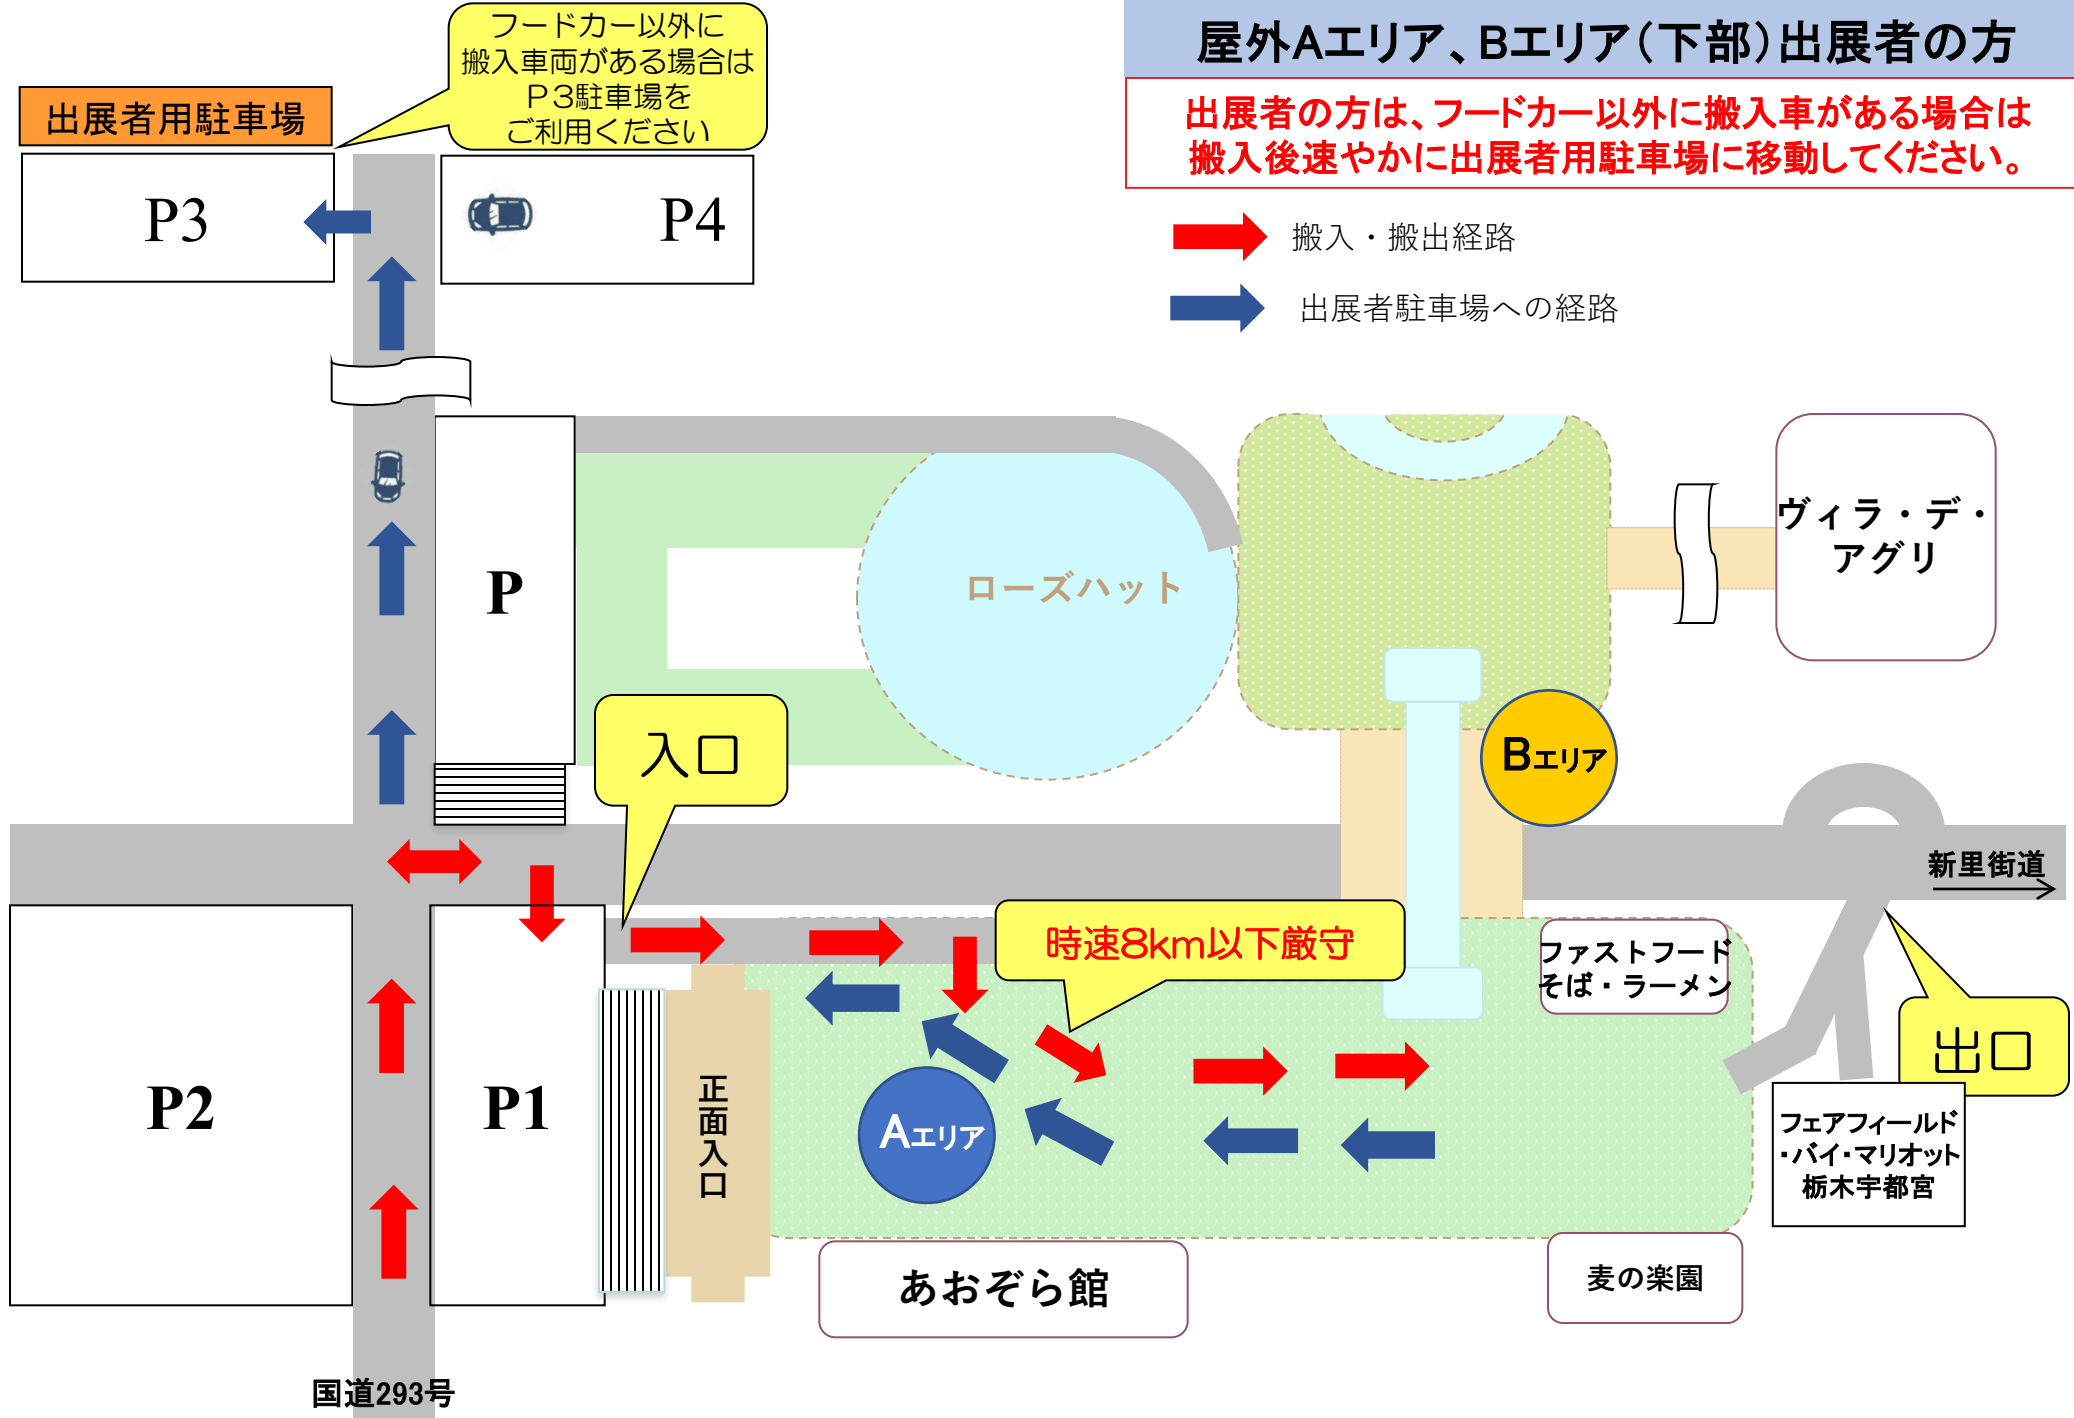

# 屋外Aエリア、Bエリア(下部)出展者の方

出展者の方は、フードカー以外に搬入車がある場合は搬入後速やかに出展者用駐車場に移動してください。

- 搬入・搬出経路
- 出展者駐車場への経路

< Aエリア、Bエリア(下部)出展者の方 >  
293号線からの場合は交差点右折

< Aエリア、Bエリア(下部)出展者の方 >

新里街道からの場合は左折、第1駐車場に入ってすぐ左の脇道です

< Aエリア、Bエリア(下部)出展者の方 >

第1駐車場に入ってすぐ左の脇道です

駐車場に駐車して、手運びで搬入も可能です※搬入後は車を必ず移動してください  
スタッフの誘導に従ってください

< Aエリア、Bエリア(下部)出展者の方 >  
第1駐車場を出て出展者駐車場(P3)へお願いします

<出展者用駐車場>

ろまんちっく村 第3駐車場(P3)になります。  
第3駐車場の奥から駐車してください。