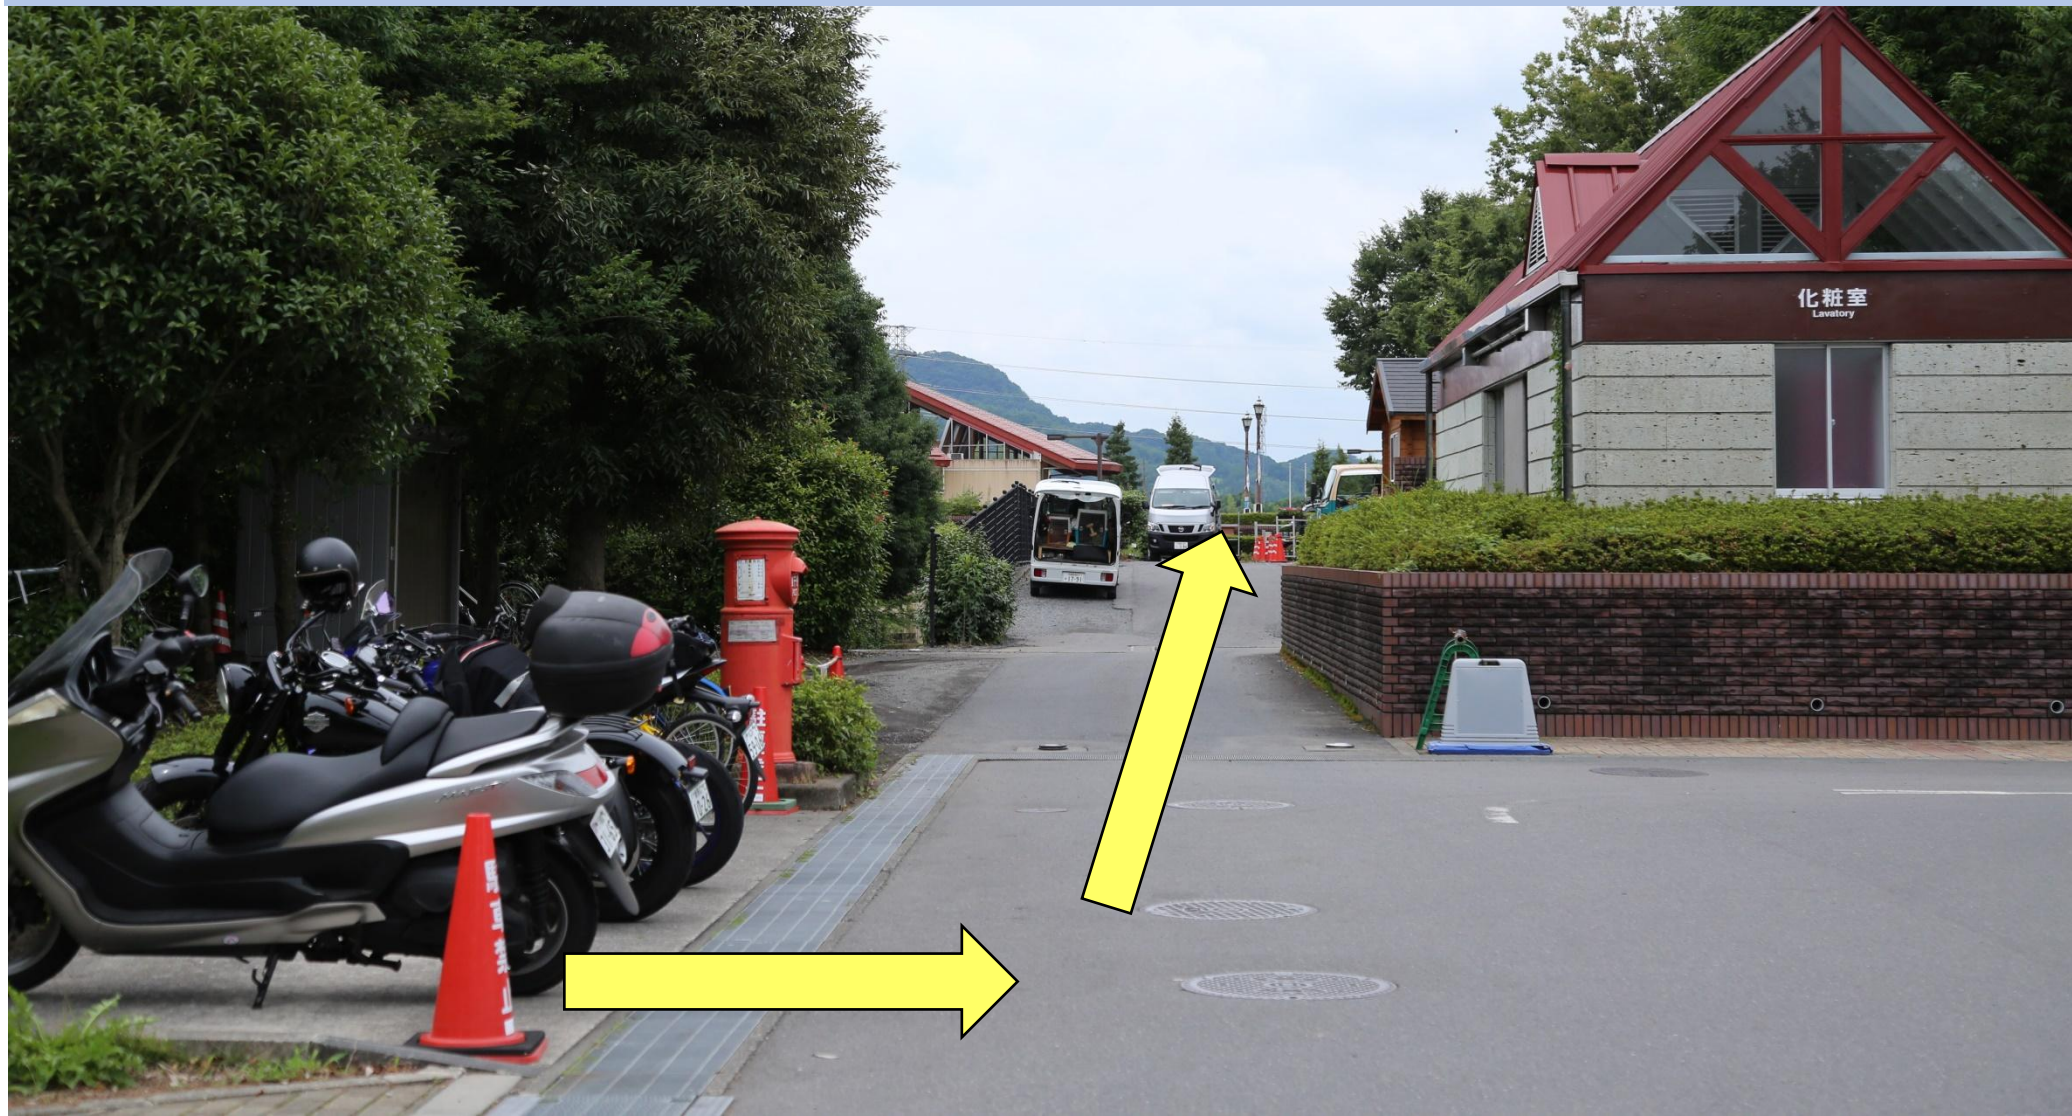

# 屋外Aエリア、Bエリア(下部)出展者の方

出展者の方は、フードカー以外に搬入車がある場合は搬入後速やかに出展者用駐車場に移動してください。

- 搬入・搬出経路
- 出展者駐車場への経路

< Aエリア、Bエリア(下部)出展者の方 >  
293号線からの場合は交差点右折

< Aエリア、Bエリア(下部)出展者の方 >

新里街道からの場合は左折、第1駐車場に入ってすぐ左の脇道です

< Aエリア、Bエリア(下部)出展者の方 >

第1駐車場に入ってすぐ左の脇道です

駐車場に駐車して、手運びで搬入も可能です※搬入後は車を必ず移動してください  
スタッフの誘導に従ってください

< Aエリア、Bエリア(下部)出展者の方 >  
第1駐車場を出て出展者駐車場(P3)へお願いします

<出展者用駐車場>

ろまんちっく村 第3駐車場(P3)になります。  
第3駐車場の奥から駐車してください。