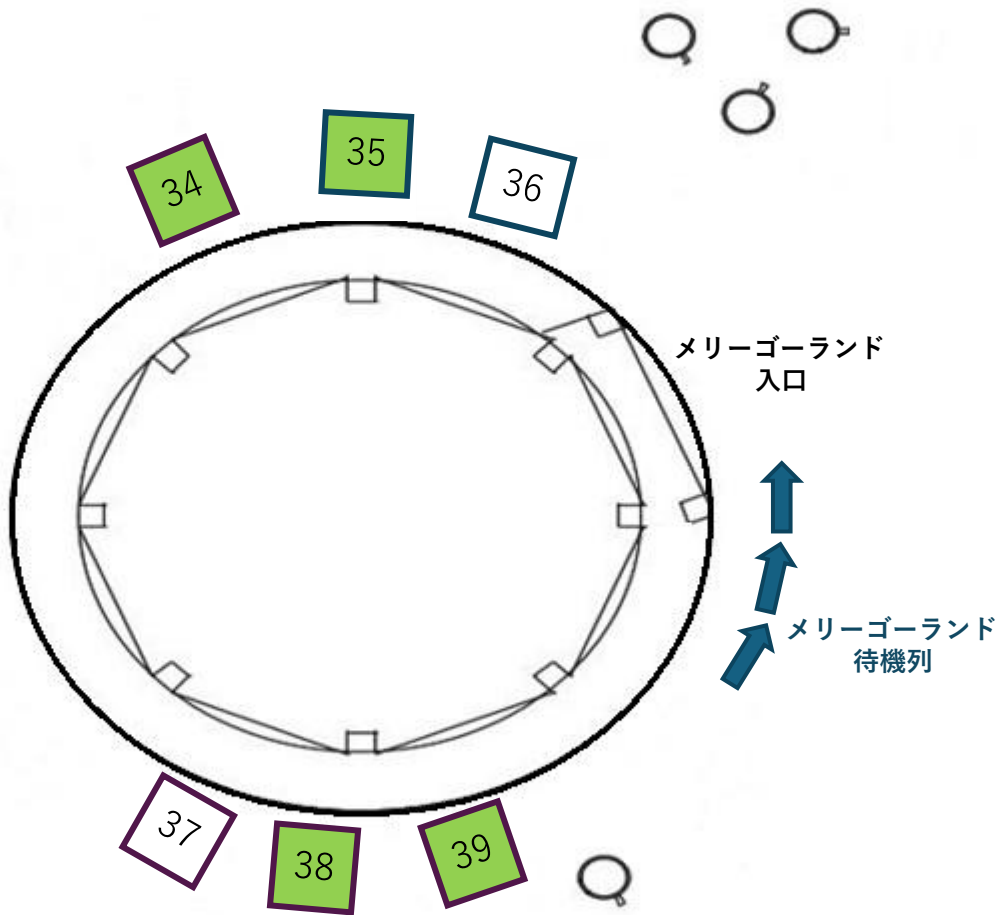

14

水道はこちら  
★

...WS  
 ...一般作家  
 ...移動販売車

テントサイズ...3m×3m  
移動販売車サイズ...3m×6m

17	noeul
18	HIGH&FIELDS
19	ダイヤモンドアート 専門店RICHSTON
20	モコモコ
21	breeze
22	Bebas-dunia& タロット占い☆雪香
23	ナッペcafe
24	respirer
25	からあげMONSTER
26	lejardingaulois
27	天使のふわにこAroma
28	Koco
29	aile(エール)
30	kikipaint
31	Rubellite
32,33	nh1555 + Rimone

# メリーゴーランドプラザ

-  ...WS
-  ...一般作家
-  ...移動販売車

テントサイズ...3m×3m

34	虹 & phal
35	Soraran
36	nansa
37	4346
38	しゅがーふれんず
39	ショウプランニング