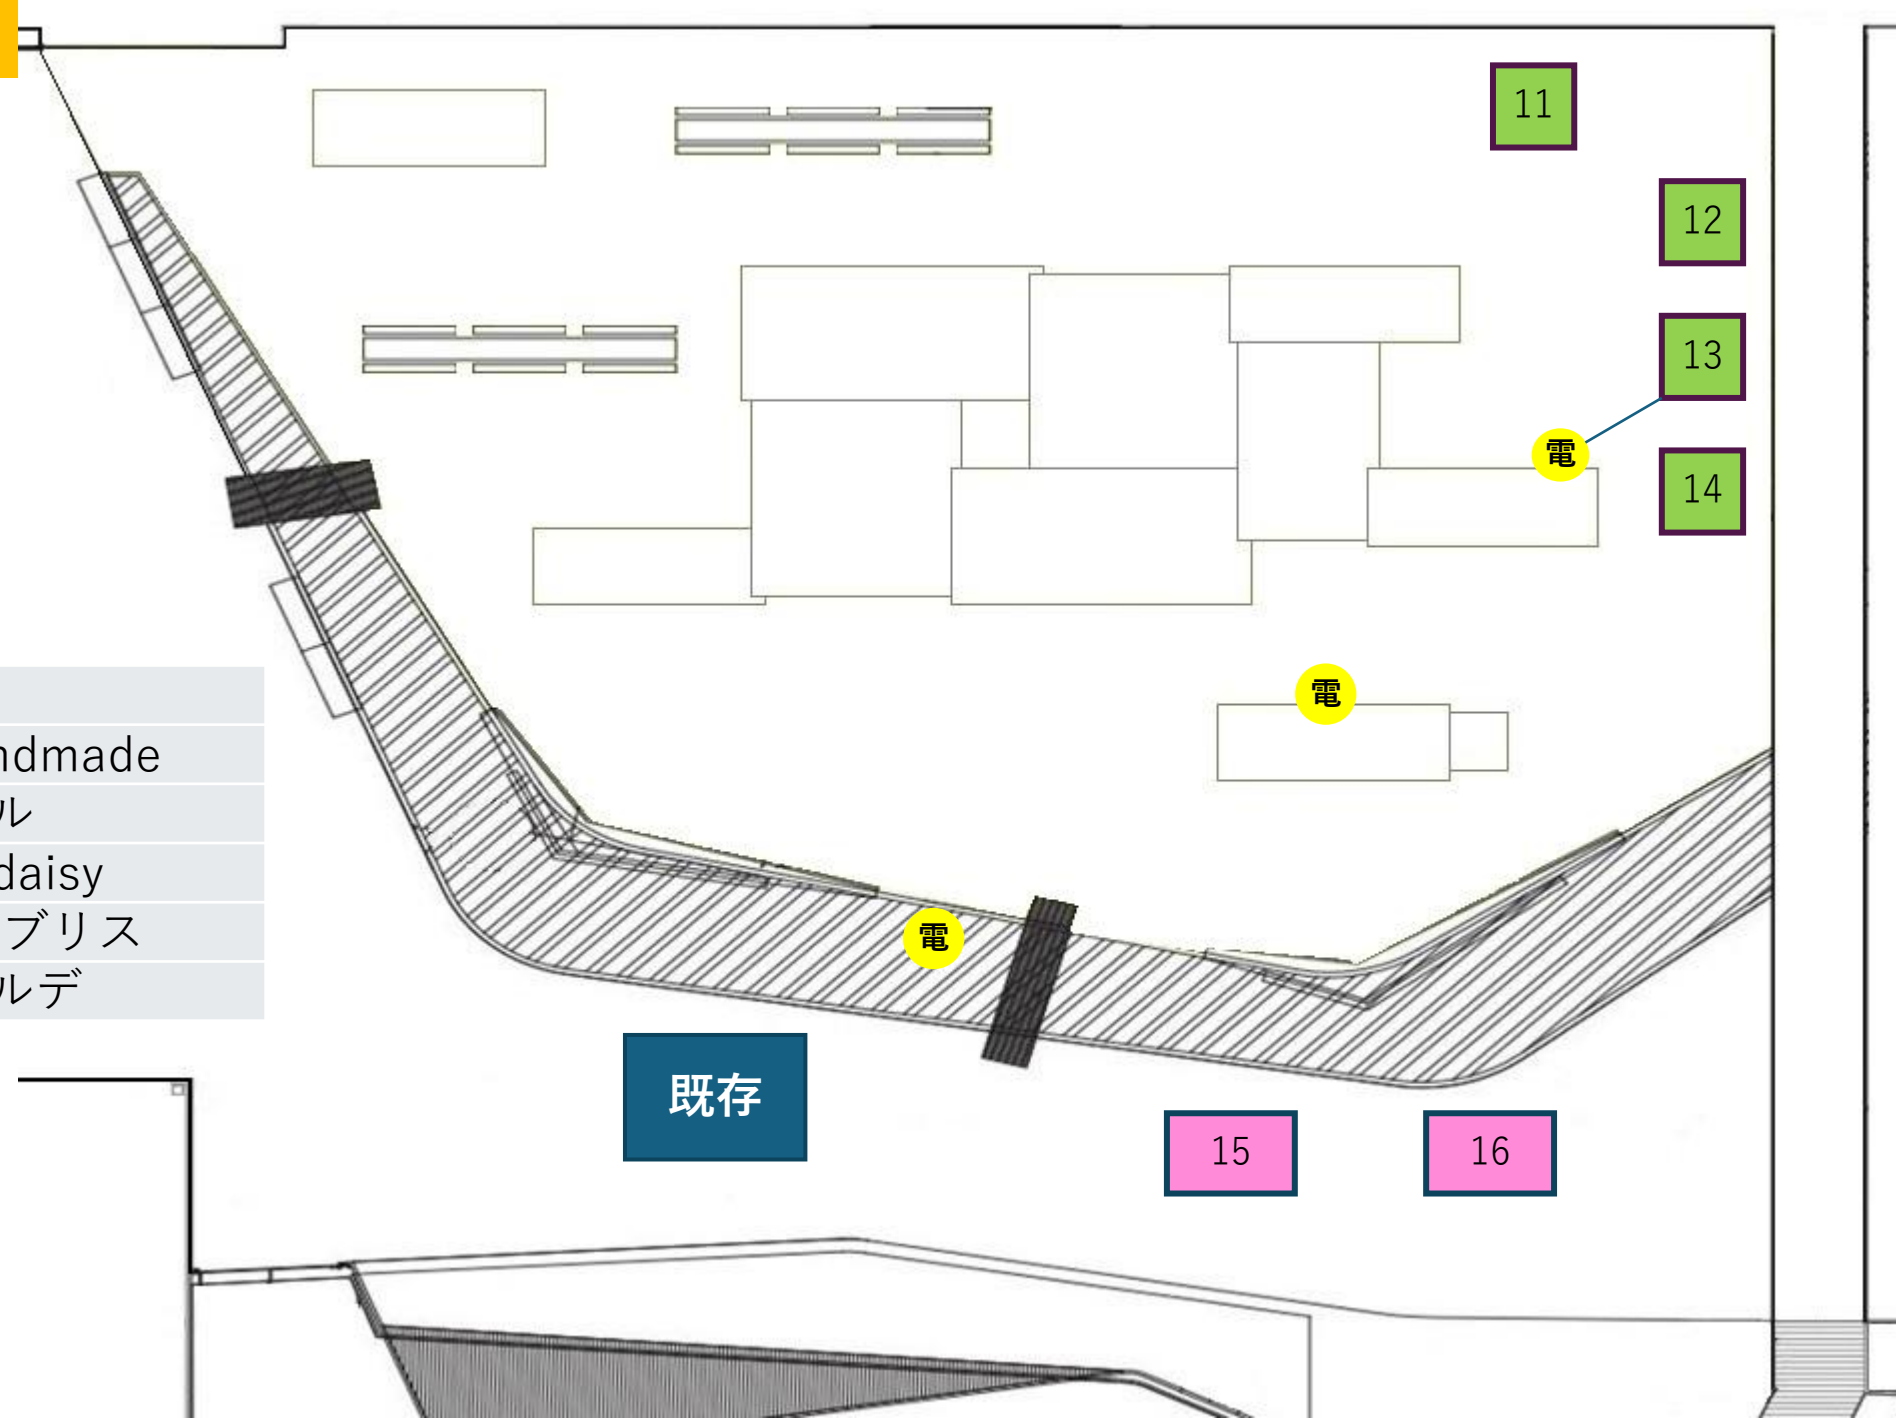

1	mutsu.mikan
2	天然素材 KURUMIYA
3	Nono-yuri
4	はーたんのお店
5	Ichico La Fleur
6	パティスリーTsナカガワ
7	bourgeon
8	ちいさなきらきら
9	Ayahi ~彩陽~
10	MIKAN

フォレストガーデン

- 11 IORA
- 12 nepiko no handmade
- 13 のんキャンドル
- 14 WORKSHOP daisy
- 15 アジアンデリ ブリス
- 16 ランチョヴェルデ

■ …WS  
■ …移動販売車

テントサイズ…3m×3m

既存

15

16

11

12

13

14

水道はこちら  
★

...WS  
 ...一般作家  
 ...移動販売車

テントサイズ...3m×3m  
移動販売車サイズ...3m×6m

17	noeul
18	HIGH&FIELDS
19	ダイヤモンドアート 専門店RICHSTON
20	モコモコ
21	breeze
22	Bebas-dunia& タロット占い☆雪香
23	ナッペcafe
24	respirer
25	からあげMONSTER
26	lejardingaulois
27	天使のふわにこAroma
28	Koco
29	aile(エール)
30	kikipaint
31	Rubellite
32,33	nh1555 + Rimone

# メリーゴーランドプラザ

-  ...WS
-  ...一般作家
-  ...移動販売車

テントサイズ...3m×3m

34	虹 & phal
35	Soraran
36	nansa
37	4346
38	しゅがーふれんず
39	ショウプランニング