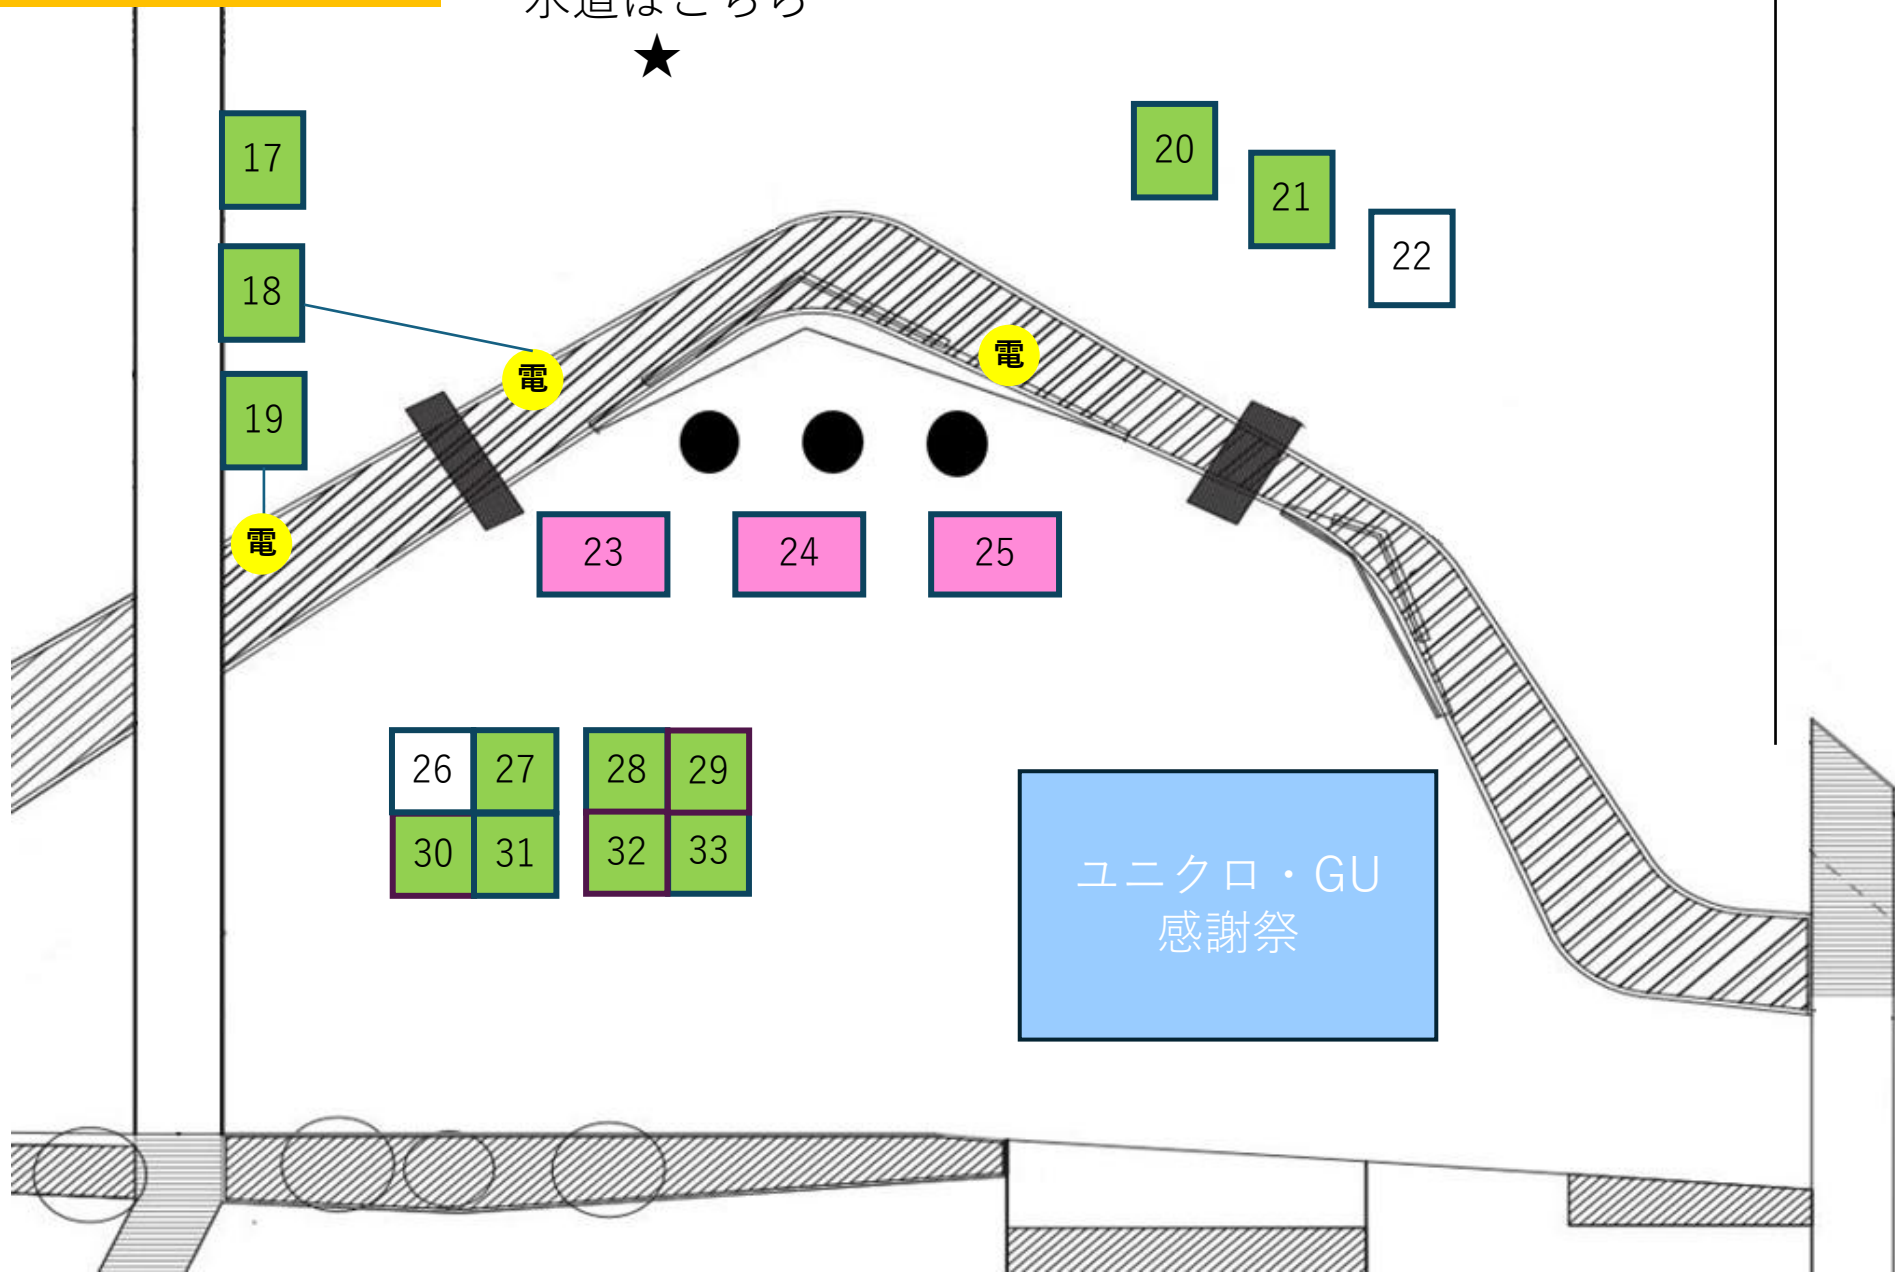

■ …WS  
■ …移動販売車

テントサイズ…3m×3m

既存

15

16

11

12

13

14

水道はこちら  
★

...WS  
 ...一般作家  
 ...移動販売車

テントサイズ...3m×3m  
移動販売車サイズ...3m×6m

17	noeul
18	HIGH&FIELDS
19	ダイヤモンドアート 専門店RICHSTON
20	モコモコ
21	breeze
22	Bebas-dunia& タロット占い☆雪香
23	ナッペcafe
24	respirer
25	からあげMONSTER
26	lejardingaulois
27	天使のふわにこAroma
28	Koco
29	aile(エール)
30	kikipaint
31	Rubellite
32,33	nh1555 + Rimone

# メリーゴーランドプラザ

-  ...WS
-  ...一般作家
-  ...移動販売車

テントサイズ...3m×3m

34	虹 & phal
35	Soraran
36	nansa
37	4346
38	しゅがーふれんず
39	ショウプランニング