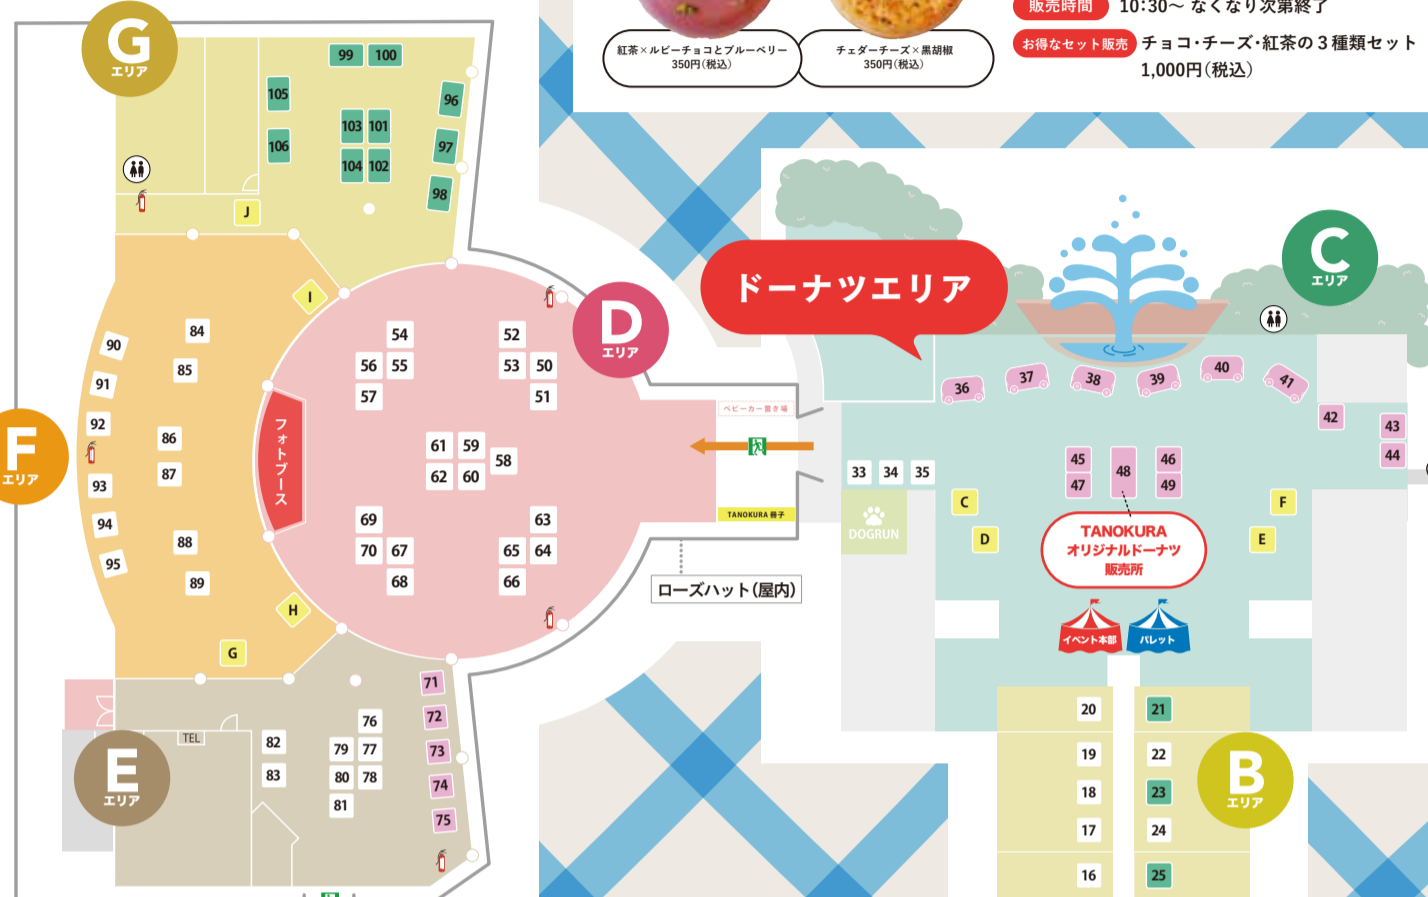

D エリア フリーフォトブース

テーマに合わせた「ドーナツ」のフォトブースが登場！カラフルでかわいいフォトブースでぜひ思い出の一枚を残してくださいね。

C エリア TANOKURA オリジナルドーナツ販売所

48 編集部が作ったドーナツ 4種類を販売！

編集部が本気でおいしいと思うドーナツを作りました！ぜひみなさんドーナツをほおばってくださいね。さらに、オリジナルマスキングテープの販売もあります。この機会にぜひお手に取ってくださいね。

販売時間 10:30～なくなり次第終了

お得なセット販売 チョコ・チーズ・紅茶の3種類セット 1,000円(税込)

C エリア PALETTEブース

食べられないドーナツワークショップ

自分だけのオリジナルドーナツを作っちゃおう！くっつけるだけの簡単なワークショップです。

- 参加費 通常 300円
PALETTE公式LINE友だち 100円
- 開催時間 ①10:15～11:45(受付 10:00～11:15)
②12:45～14:15(受付 12:30～13:45)
③14:45～15:45(受付 14:30～15:15)
- 対象 3歳～小学生のお子さま限定
※なくなり次第終了

ドーナツエリア

A エリア

- 01 CAFE STAND K-Flavors
- 02 こじはん
- 03 石窯ピザレガール
- 04 Feel Good Tacos
- 05 那須珈琲 Café La Detente
- 06 ATELIER INAKA
- 07 ブランデーケーキ工房 Dreamin'
- 08 プミ虫

B エリア

- 09 かかのおかし
- 10 itch
- 11 さとうさんち
- 12 FAVORI
- 13 手刺繍布小物 Sunny spot
- 14 沢瀉屋
- 15 むのざいく
- 16 comodo
- 17 apiin
- 18 nachufuru
- 19 Artbox
- 20 まつのみき
- 21 MAMI
- 22 tomo-garden
- 23 AkeNori 工房
- 24 花紬
- 25 KEI*KEI
- 26 庭師鳥の菜園
- 27 September99

H エリア

- 96 花ちりめん & LeLien
- 97 re:kanna
- 98 my.jewel
- 99 こうれあ
- 100 Atelier *az*
- 101 ichi5
- 102 atelier*amulet*
- 103 tiédeur
- 104 & LOLE CLOSET
- 105 PICBALLOON
- 106 つぎねこ裁縫店