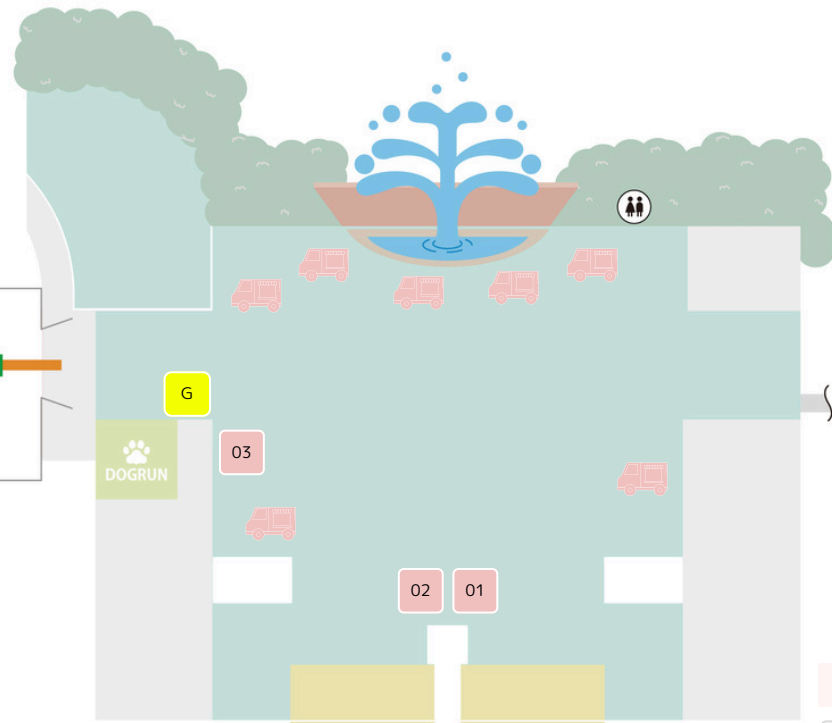

BOOTH MAP

ブースの色分け

- …物販 (White)
- …ワークショップ (Green)
- …飲食 (Pink)
- …企業 (Yellow)
- …いいもの交換会 (Light Yellow)