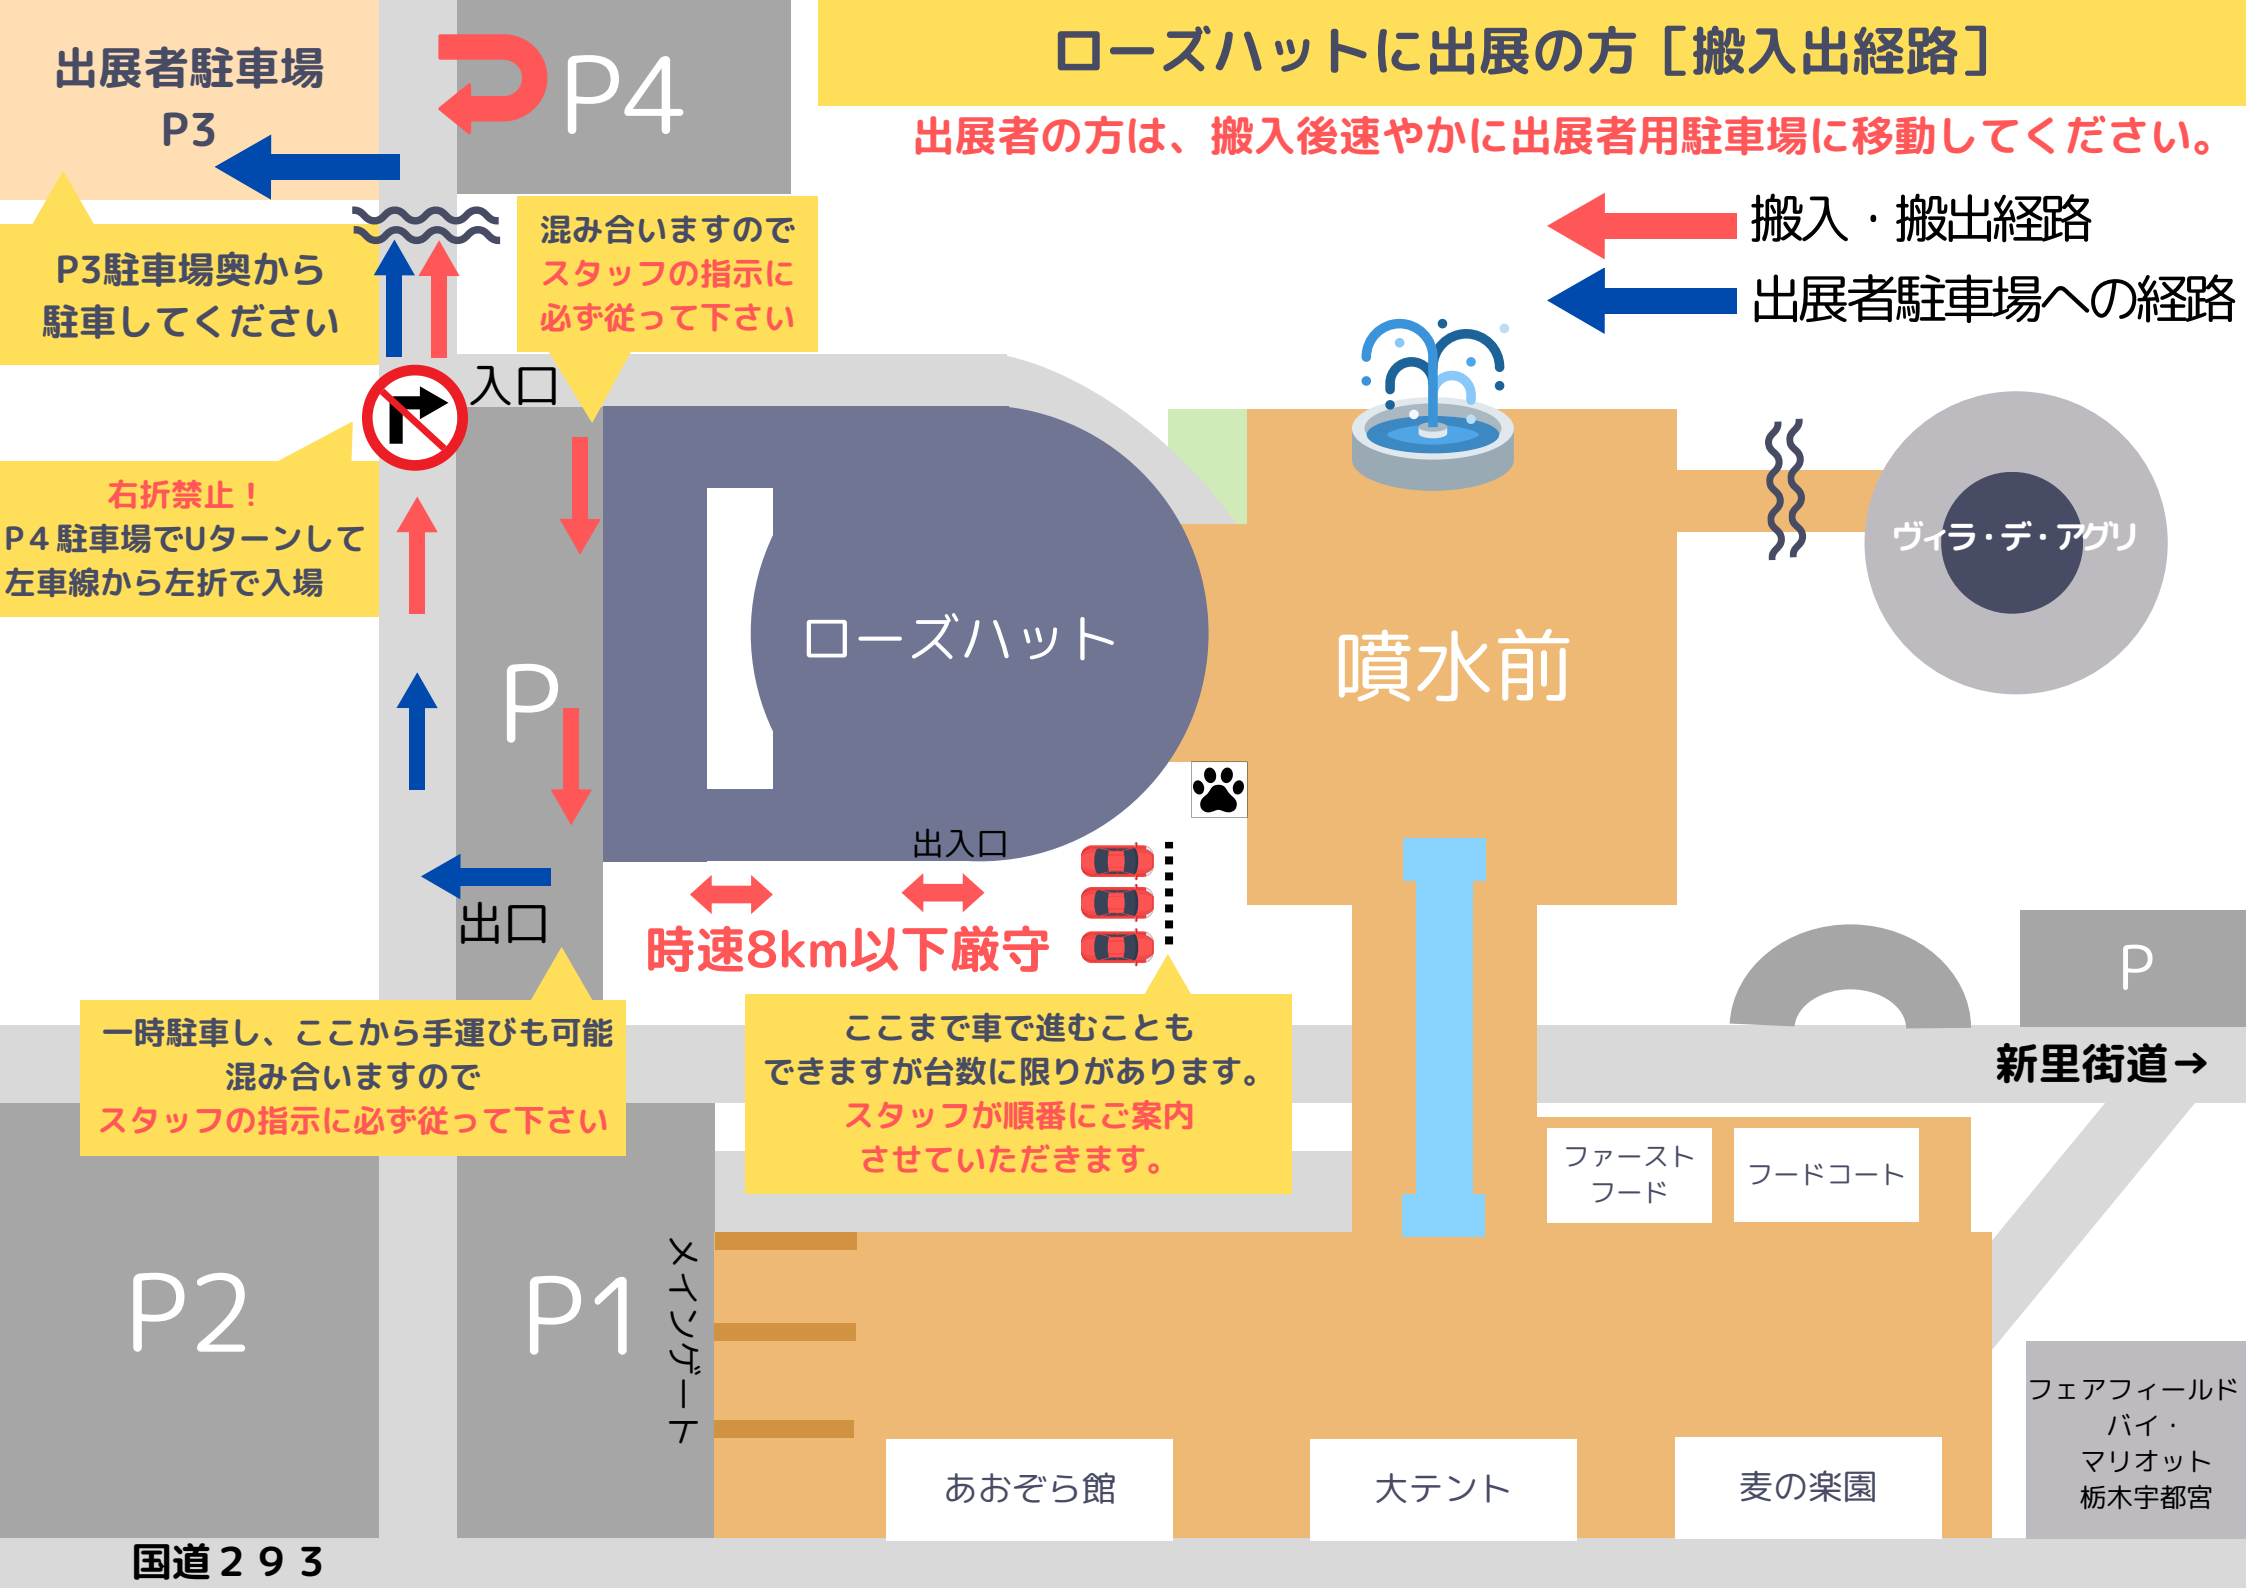

# ローズハットに出展の方 [搬入出経路]

出展者の方は、搬入後速やかに出展者用駐車場に移動してください。

搬入・搬出経路  
出展者駐車場への経路

右折禁止！

ろまんちっく村第4駐車場(P4)でUターンして  
左車線から左折してください

搬入入口 左折してください

出展者駐車場はろまんちっく村第3駐車場(P3)になります  
右折して出展者駐車場(P3)へ進んでください

出展者駐車場はろまんちっく村第3駐車場(P3)になります  
第3駐車場(P3)奥から駐車してください