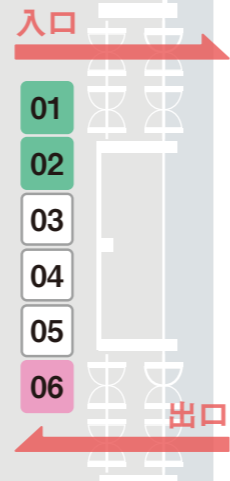

TANOKURA[®] 暮らしのマルシェ × 栃木の工務店 vol.4 × Imo Imo Imo Holiday!

屋外展示場

屋内大展示場

ブースの色分け

- …飲食
- …工務店
- …Imolmolmo Holiday
- …作家 (物販)
- …作家 (WS)
- …暮らしのお店
-