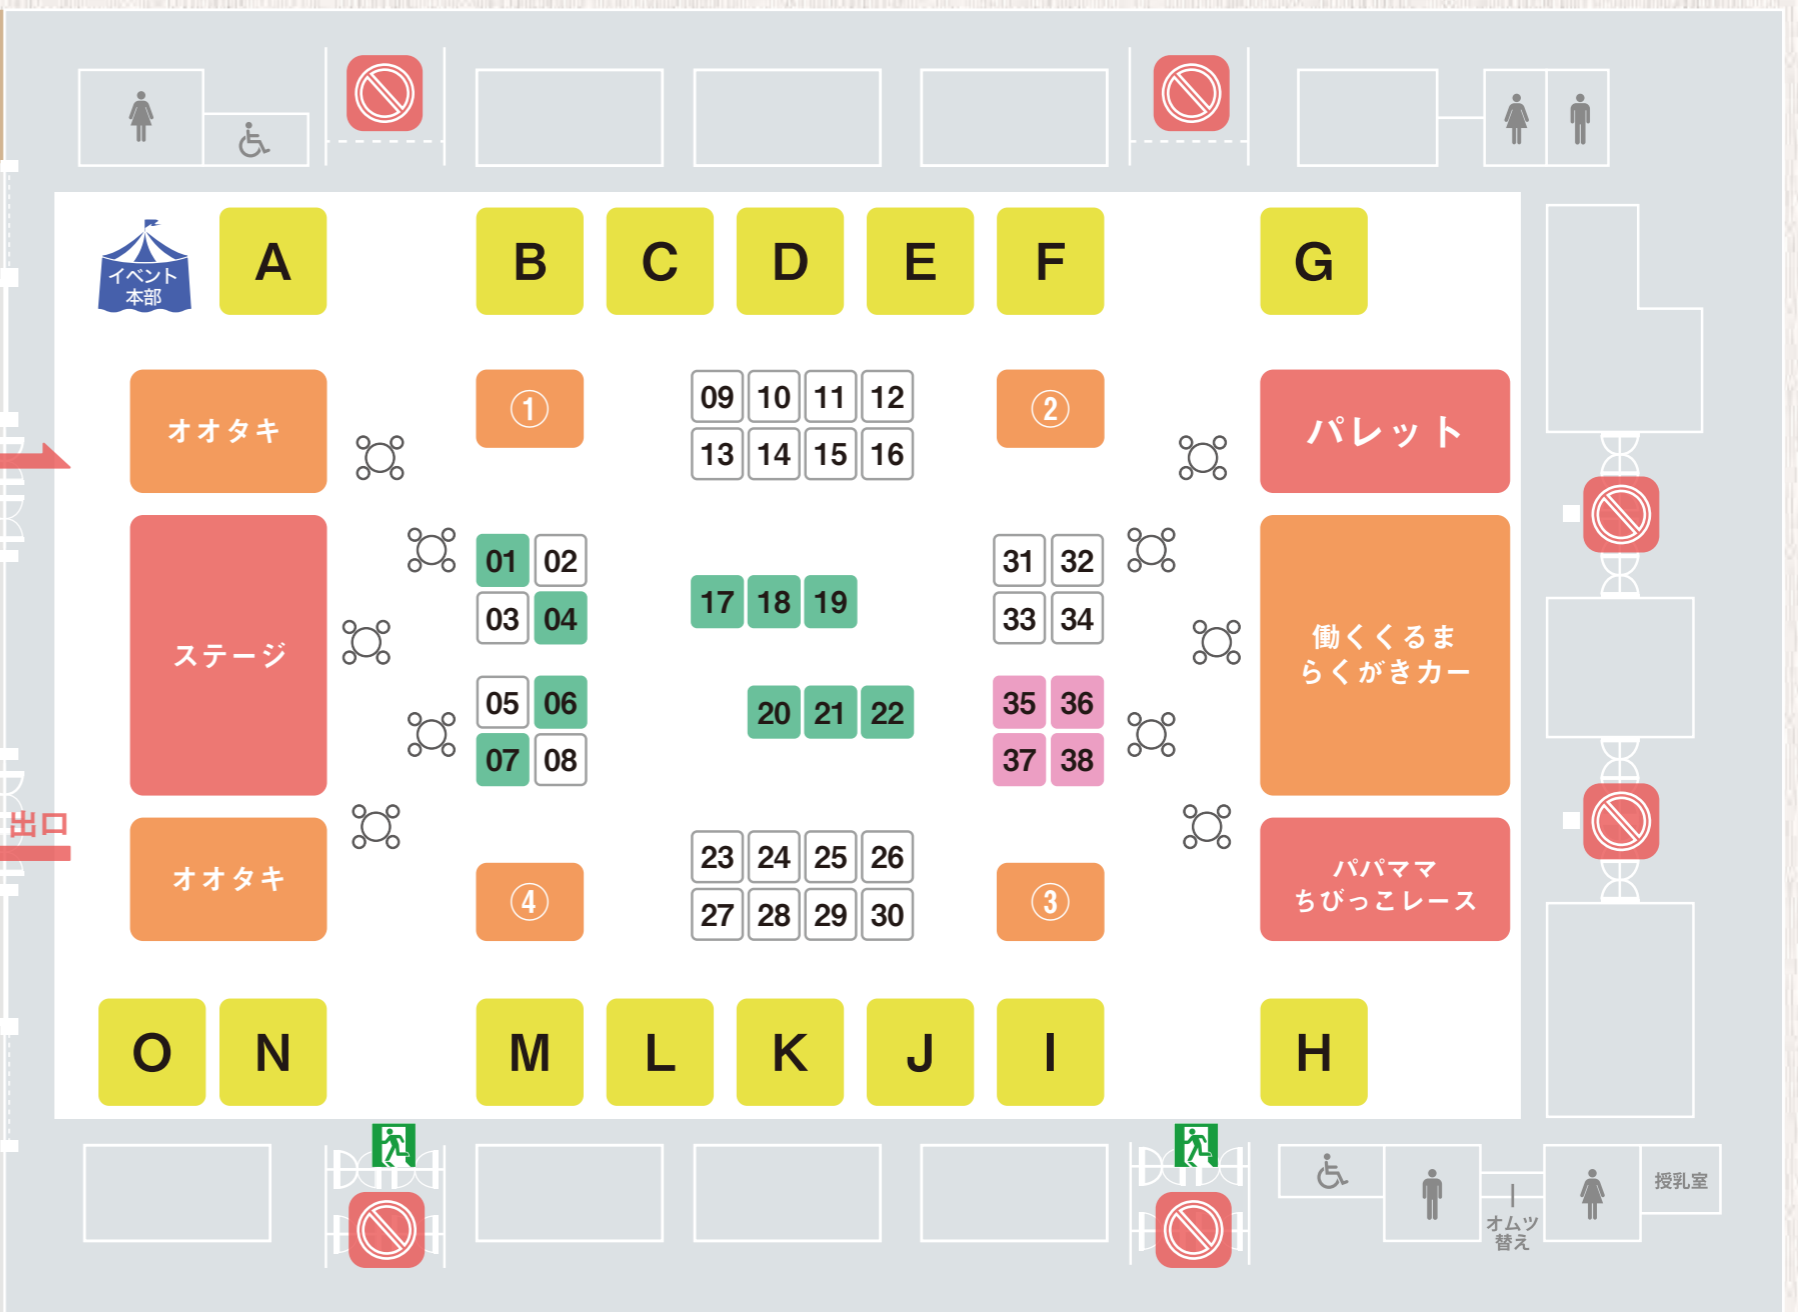

TANOKURA[®] 暮らしのマルシェ × 栃木の工務店 vol.4 × Imo Imo Imo Holiday!

屋外展示場

屋内大展示場

ブースの色分け

- …飲食
- …工務店
- …Imolmolmo Holiday
- …作家 (物販)
- …作家 (WS)
- …暮らしのお店
-