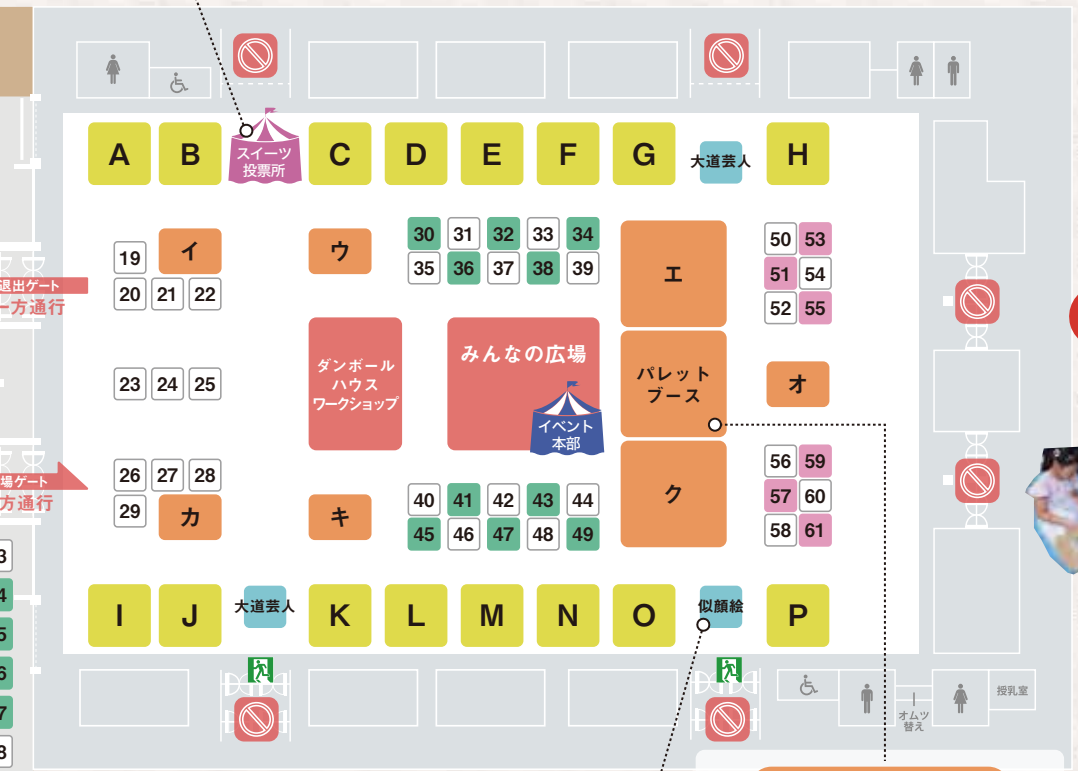

BOOTH MAP

- ブースの色分け
- 飲食・フードカー
 - 工務店
 - 休憩所
 - 作家 (物販)
 - 作家 (WS)
 - 暮らしのお店

屋外展示場

おいしいフード・てづくりマルシェ

布小物やアクセサリなどのハンドメイド作品、クレープやコーヒーなどのフードのお店が約60店舗集まります。右のQRから出展者の詳細をご覧ください。

スイーツが当たる！栃木の工務店投票

豪華なスイーツが当たる抽選会を開催！工務店ブースの中から、**気になった工務店を3社選び、各ブースでスタンプを押すと投票**することができます。

投票用紙配付 入場ゲート(用紙配付は15:00まで)
投票締め切り 15:15 当選者発表 15:30 みんなの広場で発表

大道芸人

クリオーネによるパフォーマンス
時間 ①10:00~12:30 ②15:00~16:00

パルンパフォーマー とっぴーによるパフォーマンス
時間 ①10:30~11:30 ②12:30~13:30 ③14:30~15:30

工務店ブース一覧

- B 島野工務店
- C 丸和住宅
- D WOODBOX 栃木
- E TOCORON
- F こふじ工務店
- G 木の花ホーム
- H 暮らしを考える
- I 鈴木屋木材
- J むぎくら
- K K-LIVING
- L 棟匠
- M 木の家をつくる 伴工務店
- N ランド・フォレスト
- O 住研
- P Beemate

屋内大展示場

50棟限定

ダンボールハウスワークショップ

通常価格1,300円のところLINE友だちは**ワンコイン500円**で参加OK！世界に一つだけのおうちを作りましょう。

参加費 一般 1,300円 / LINE友だち 500円
時間 10:00~15:00
受付時間 10:00~14:30

みんなの広場

はいはいレース

参加費 無料
時間 ①11:15~11:45 (受付11:00~11:15)
②13:15~13:45 (受付13:00~13:15)

水てっぽうで的を狙ってプチプレゼントをゲットしよう！

参加費 無料(LINE友だちのみ参加可能)
時間 ①10:30~11:00 ②14:30~15:00

※数に限りがございます。なくなり次第終了となります。
※必ず保護者同伴でご参加ください。
※天候や気温により、当日中止となる場合がございます。

似顔絵

お子さま限定！似顔絵ブース。プロの絵描きさんに似顔絵を描いてもらおう！

参加費 一般 800円 / LINE友だち 500円
時間 10:00~15:45