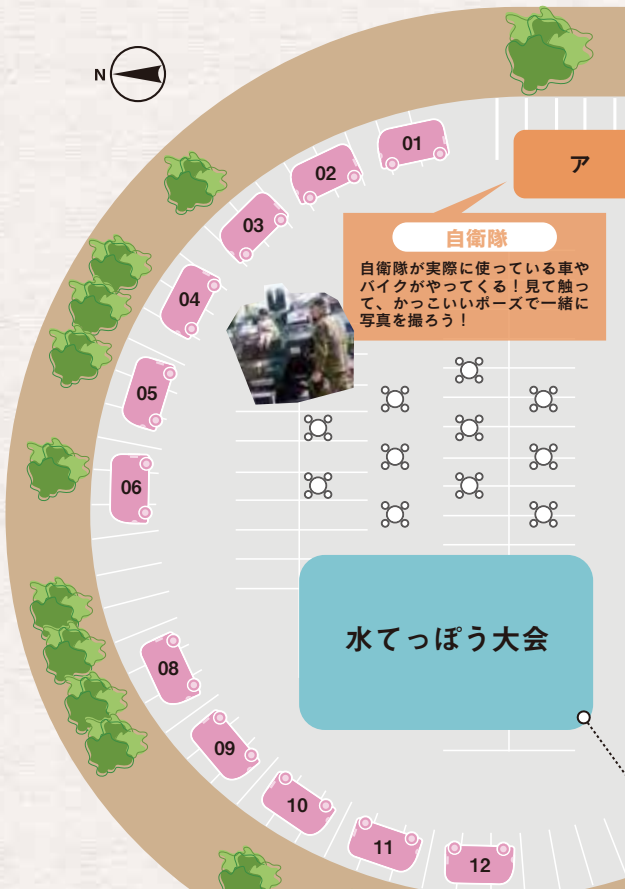

BOOTH MAP

- ブースの色分け
- 飲食・フードカー
 - 工務店
 - 休憩所
 - 作家 (物販)
 - 作家 (WS)
 - 暮らしのお店

屋外展示場

おいしいフード・てづくりマルシェ

布小物やアクセサリなどのハンドメイド作品、クレープやコーヒーなどのフードのお店が約60店舗集まります。右のQRから出展者の詳細をご覧ください。

スイーツが当たる！栃木の工務店投票

豪華なスイーツが当たる抽選会を開催！工務店ブースの中から、**気になった工務店を3社選び、各ブースでスタンプを押すと投票**することができます。

投票用紙配付 入場ゲート(用紙配付は15:00まで)
投票締め切り 15:15 当選者発表 15:30 みんなの広場で発表

大道芸人

クリオーネによるパフォーマンス
時間 ①10:00~12:30 ②15:00~16:00

パルンパフォーマー とっぴーによるパフォーマンス
時間 ①10:30~11:30 ②12:30~13:30 ③14:30~15:30

工務店ブース一覧

- B 島野工務店
- C 丸和住宅
- D WOODBOX 栃木
- E TOCORON
- F こふじ工務店
- G 木の花ホーム
- H 暮らしを考える
- I 鈴木屋木材
- J むぎくら
- K K-LIVING
- L 棟匠
- M 木の家をつくる 伴工務店
- N ランド・フォレスト
- O 住研
- P Beemate

屋内大展示場

50棟限定

ダンボールハウスワークショップ

通常価格1,300円のところLINE友だちは**ワンコイン500円**で参加OK！世界に一つだけのおうちを作りましょう。

参加費 一般 1,300円 / LINE友だち 500円
時間 10:00~15:00
受付時間 10:00~14:30

みんなの広場

はいはいレース

参加費 無料
時間 ①11:15~11:45 (受付11:00~11:15)
②13:15~13:45 (受付13:00~13:15)

水てっぽうで的を狙ってプチプレゼントをゲットしよう！

参加費 無料(LINE友だちのみ参加可能)
時間 ①10:30~11:00 ②14:30~15:00

※数に限りがございます。なくなり次第終了となります。
※必ず保護者同伴でご参加ください。
※天候や気温により、当日中止となる場合がございます。

似顔絵

お子さま限定！似顔絵ブース。プロの絵描きさんに似顔絵を描いてもらおう！

参加費 一般 800円 / LINE友だち 500円
時間 10:00~15:45