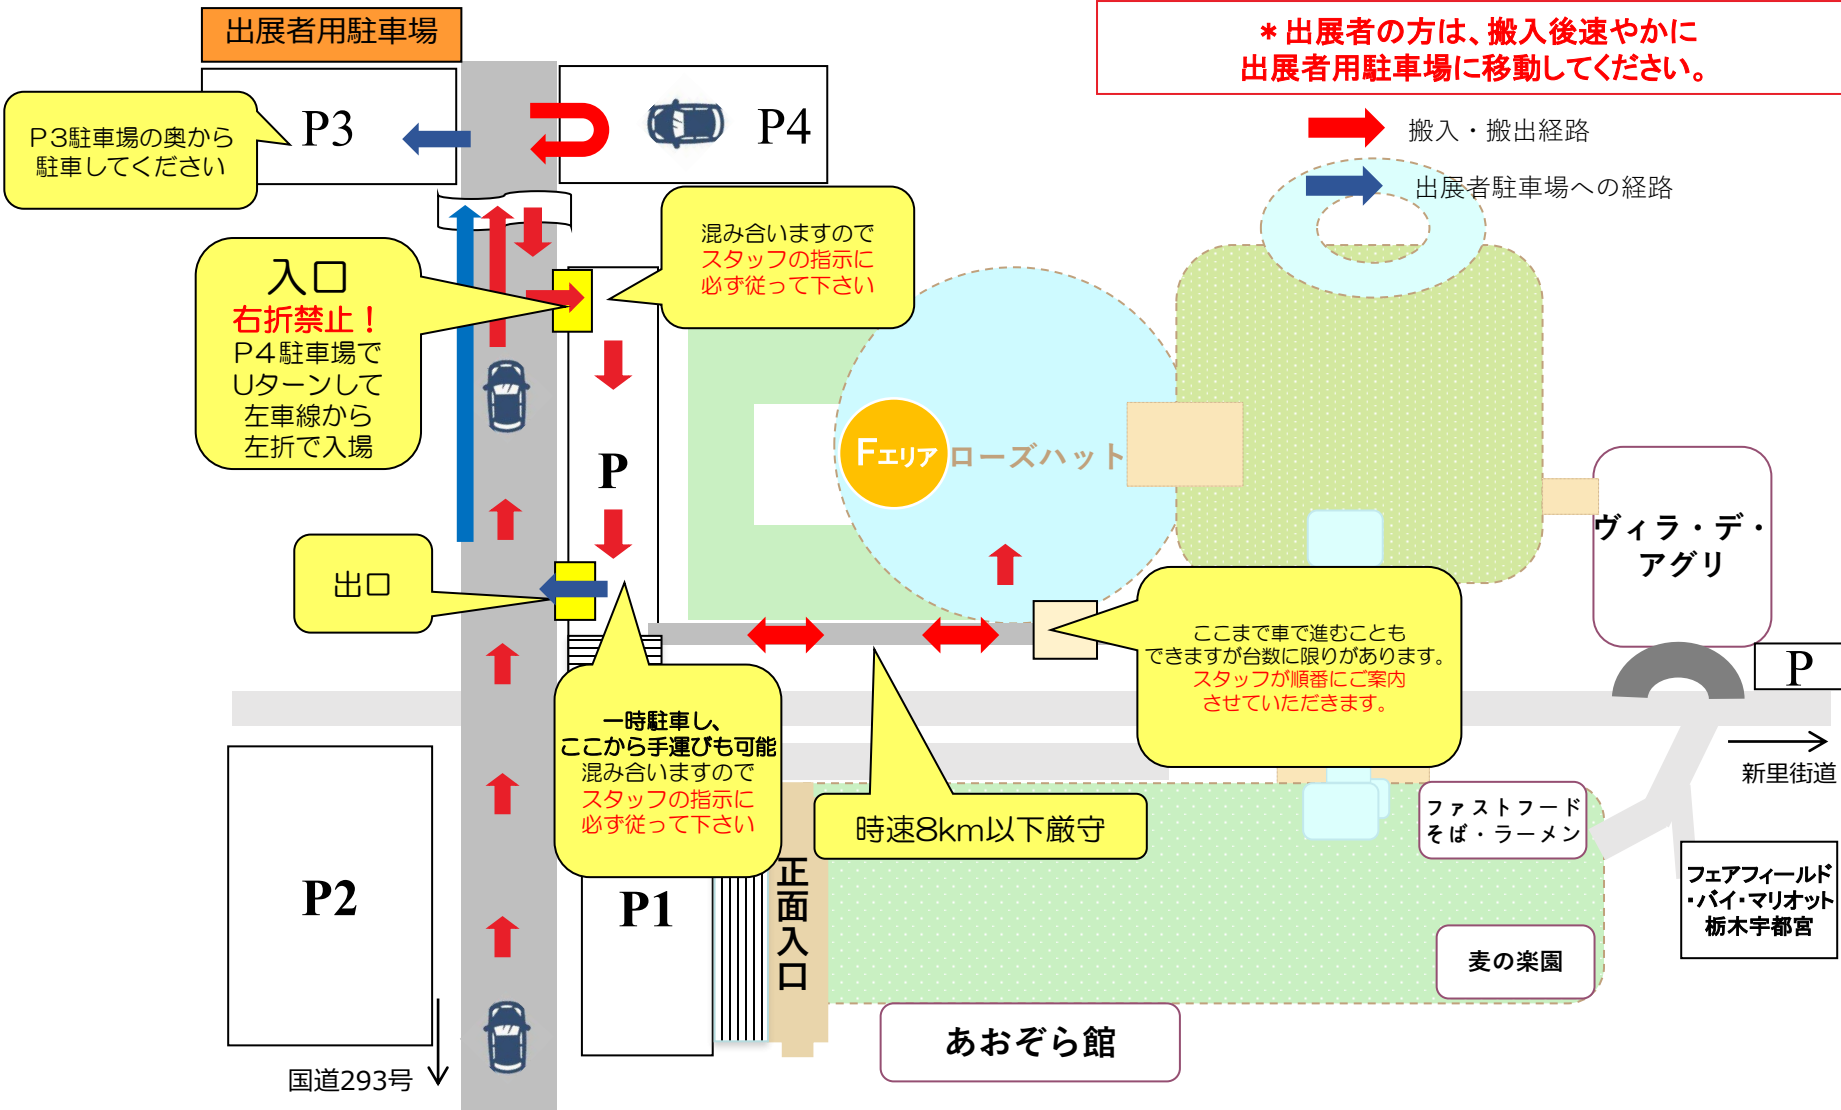

入口

右折禁止!
P4駐車場で
Uターンして
左車線から
左折で入場

混み合いますので
スタッフの指示に
必ず従ってください

P

フェリアローズハット

出口

ヴィラ・デ・
アグリ

P

ここまで車で進むことも
できますが台数に限りがあります。
スタッフが順番にご案内
させていただきます。

一時駐車し、
ここから手運びも可能
混み合いますので
スタッフの指示に
必ず従ってください

時速8km以下厳守

ファストフード
そば・ラーメン

新里街道

フェアフィールド
・バイ・マリオット
栃木宇都宮

P2

国道293号

正面入口

P1

麦の樂園

あおぞら館

右折入場禁止！

第4駐車場(P4)をUターンして、左車線から左折してください。

<出展者の方>

第4駐車場でUターンして搬入入口へ向かってください

< 出展者の方 >

搬入出口を出たら右折して出展者駐車場(P3)へ進んでください

< 出展者用駐車場 >

ろまんちっく村 第3駐車場(P3)になります。
第3駐車場の奥から駐車してください。