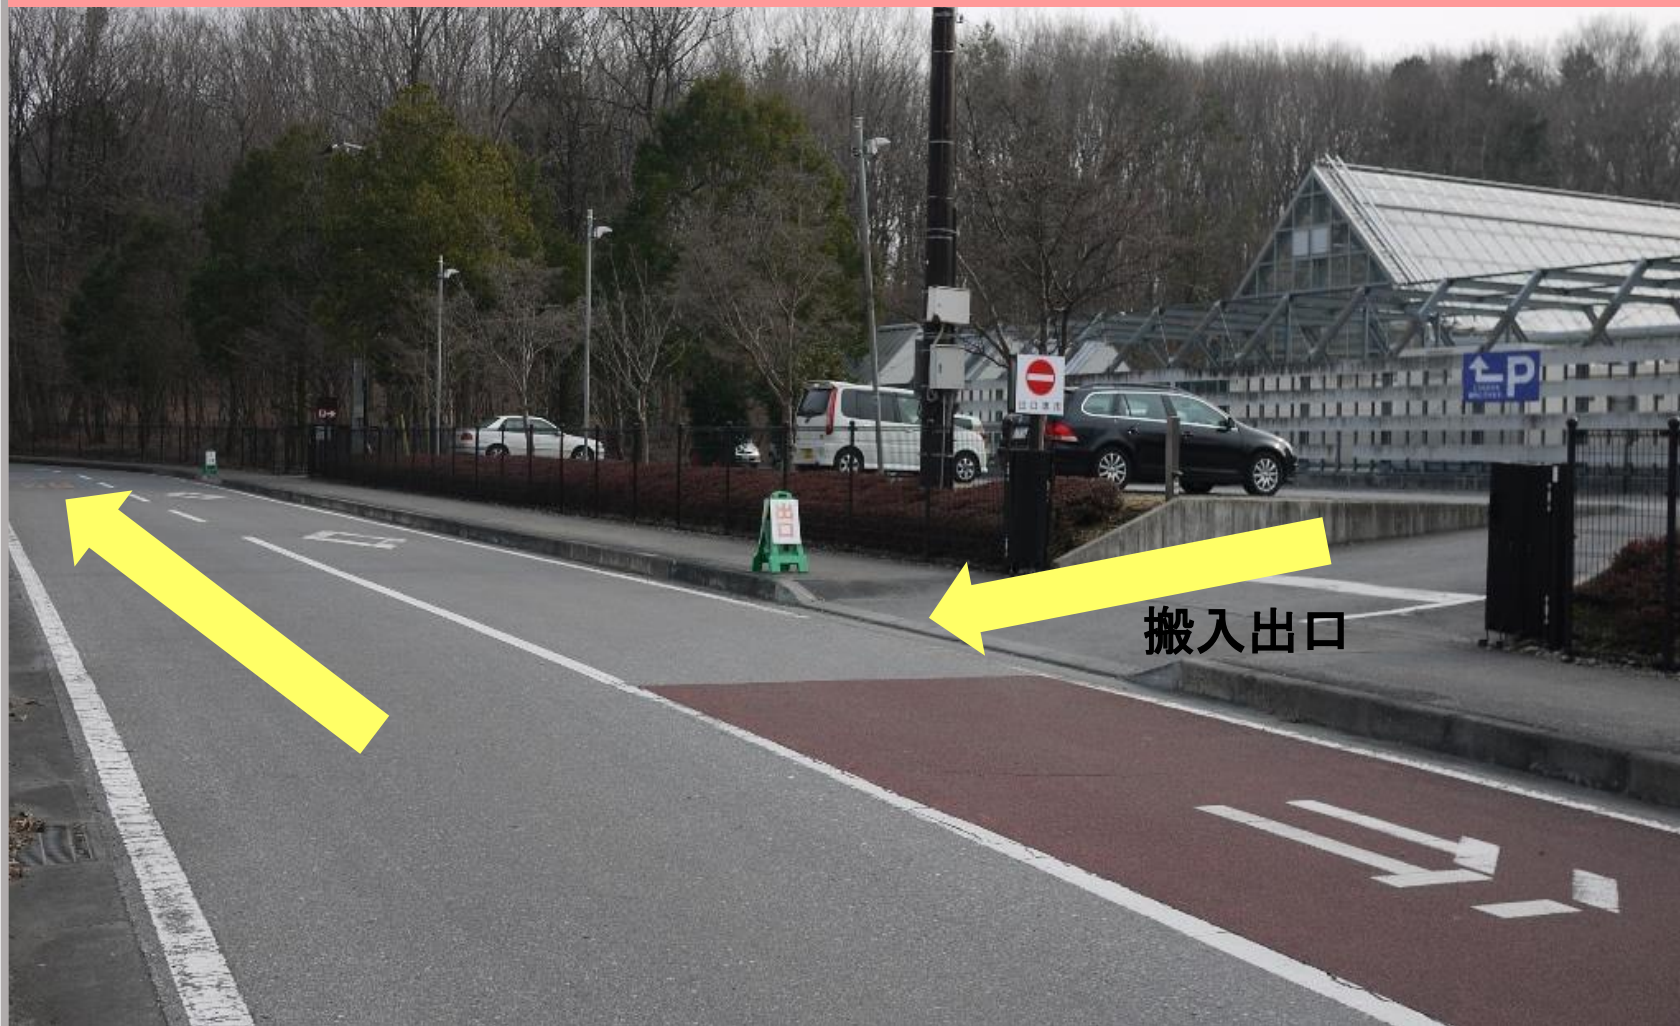

< 出展者の方 >

搬入出口を出たら右折して出展者駐車場(P3)へ進んでください