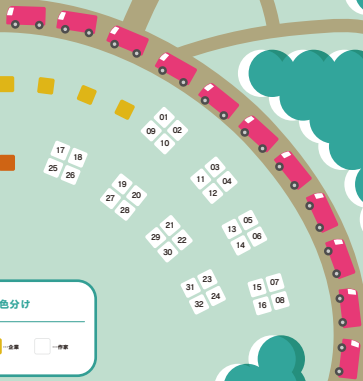

風車

風車前
公衆トイレ

TANOKURAアース

ブースの色分け

- フェアゾーン
- 会場
- 静区

はらっぱ

出展者
駐車場

北公衆
トイレ

東駐車場