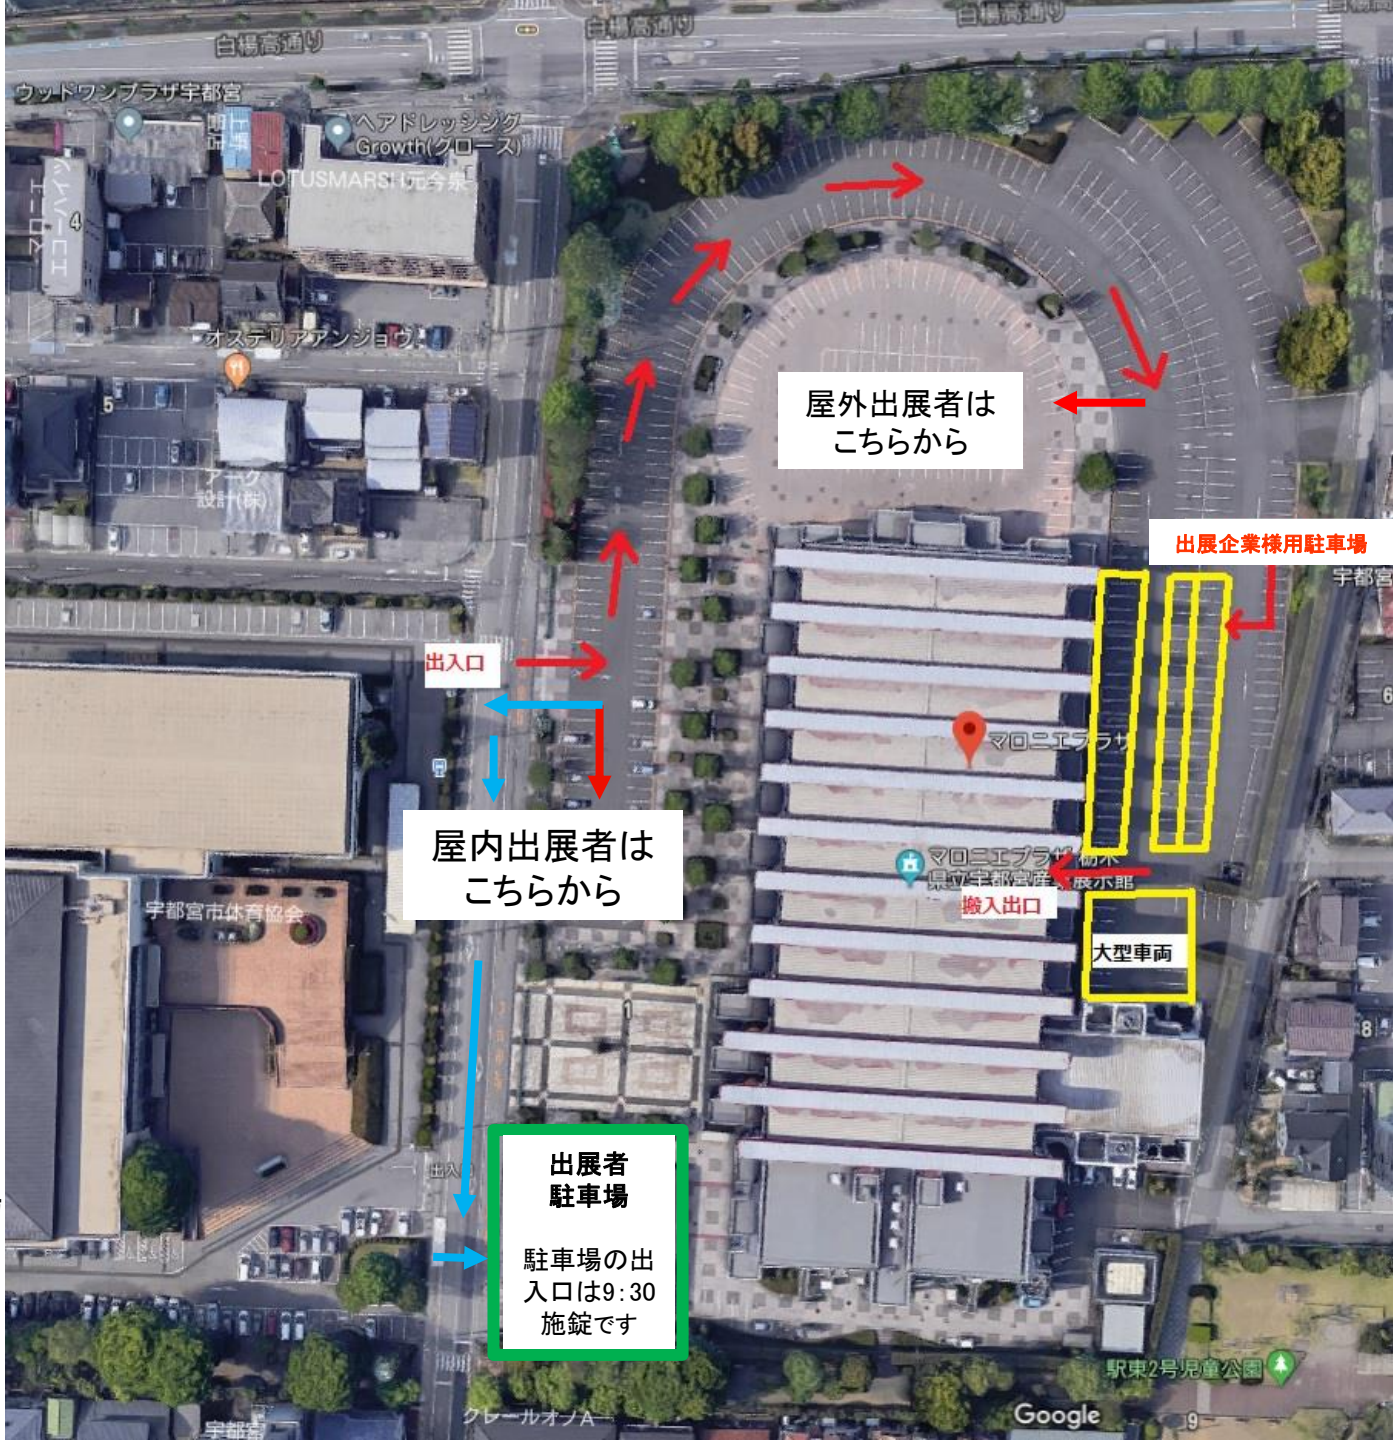

搬入出について

※屋内・屋外の出展作家(ブース番号13~61)は7:30~9:00

移動販売車(ブース番号01~12)は8:30~9:00の搬入です。

※張り紙がある出入口から搬入をお願いいたします。

※搬入が終わりましたらブースレイアウトの前に、車を出展者用駐車場へ移動してください。

※搬出は搬入と同じです。搬出時間はイベント終了後、16:00~17:30までです。

→ 搬入経路

→ 出展者駐車場へ

出展企業様用駐車場

出展者用駐車場

屋外出展者は
こちらから

出展企業様用駐車場

出入口

屋内出展者は
こちらから

搬入出入口

大型車両

出展者
駐車場
駐車場の出
入口は9:30
施錠です

駅東2号児童公園

Google

9