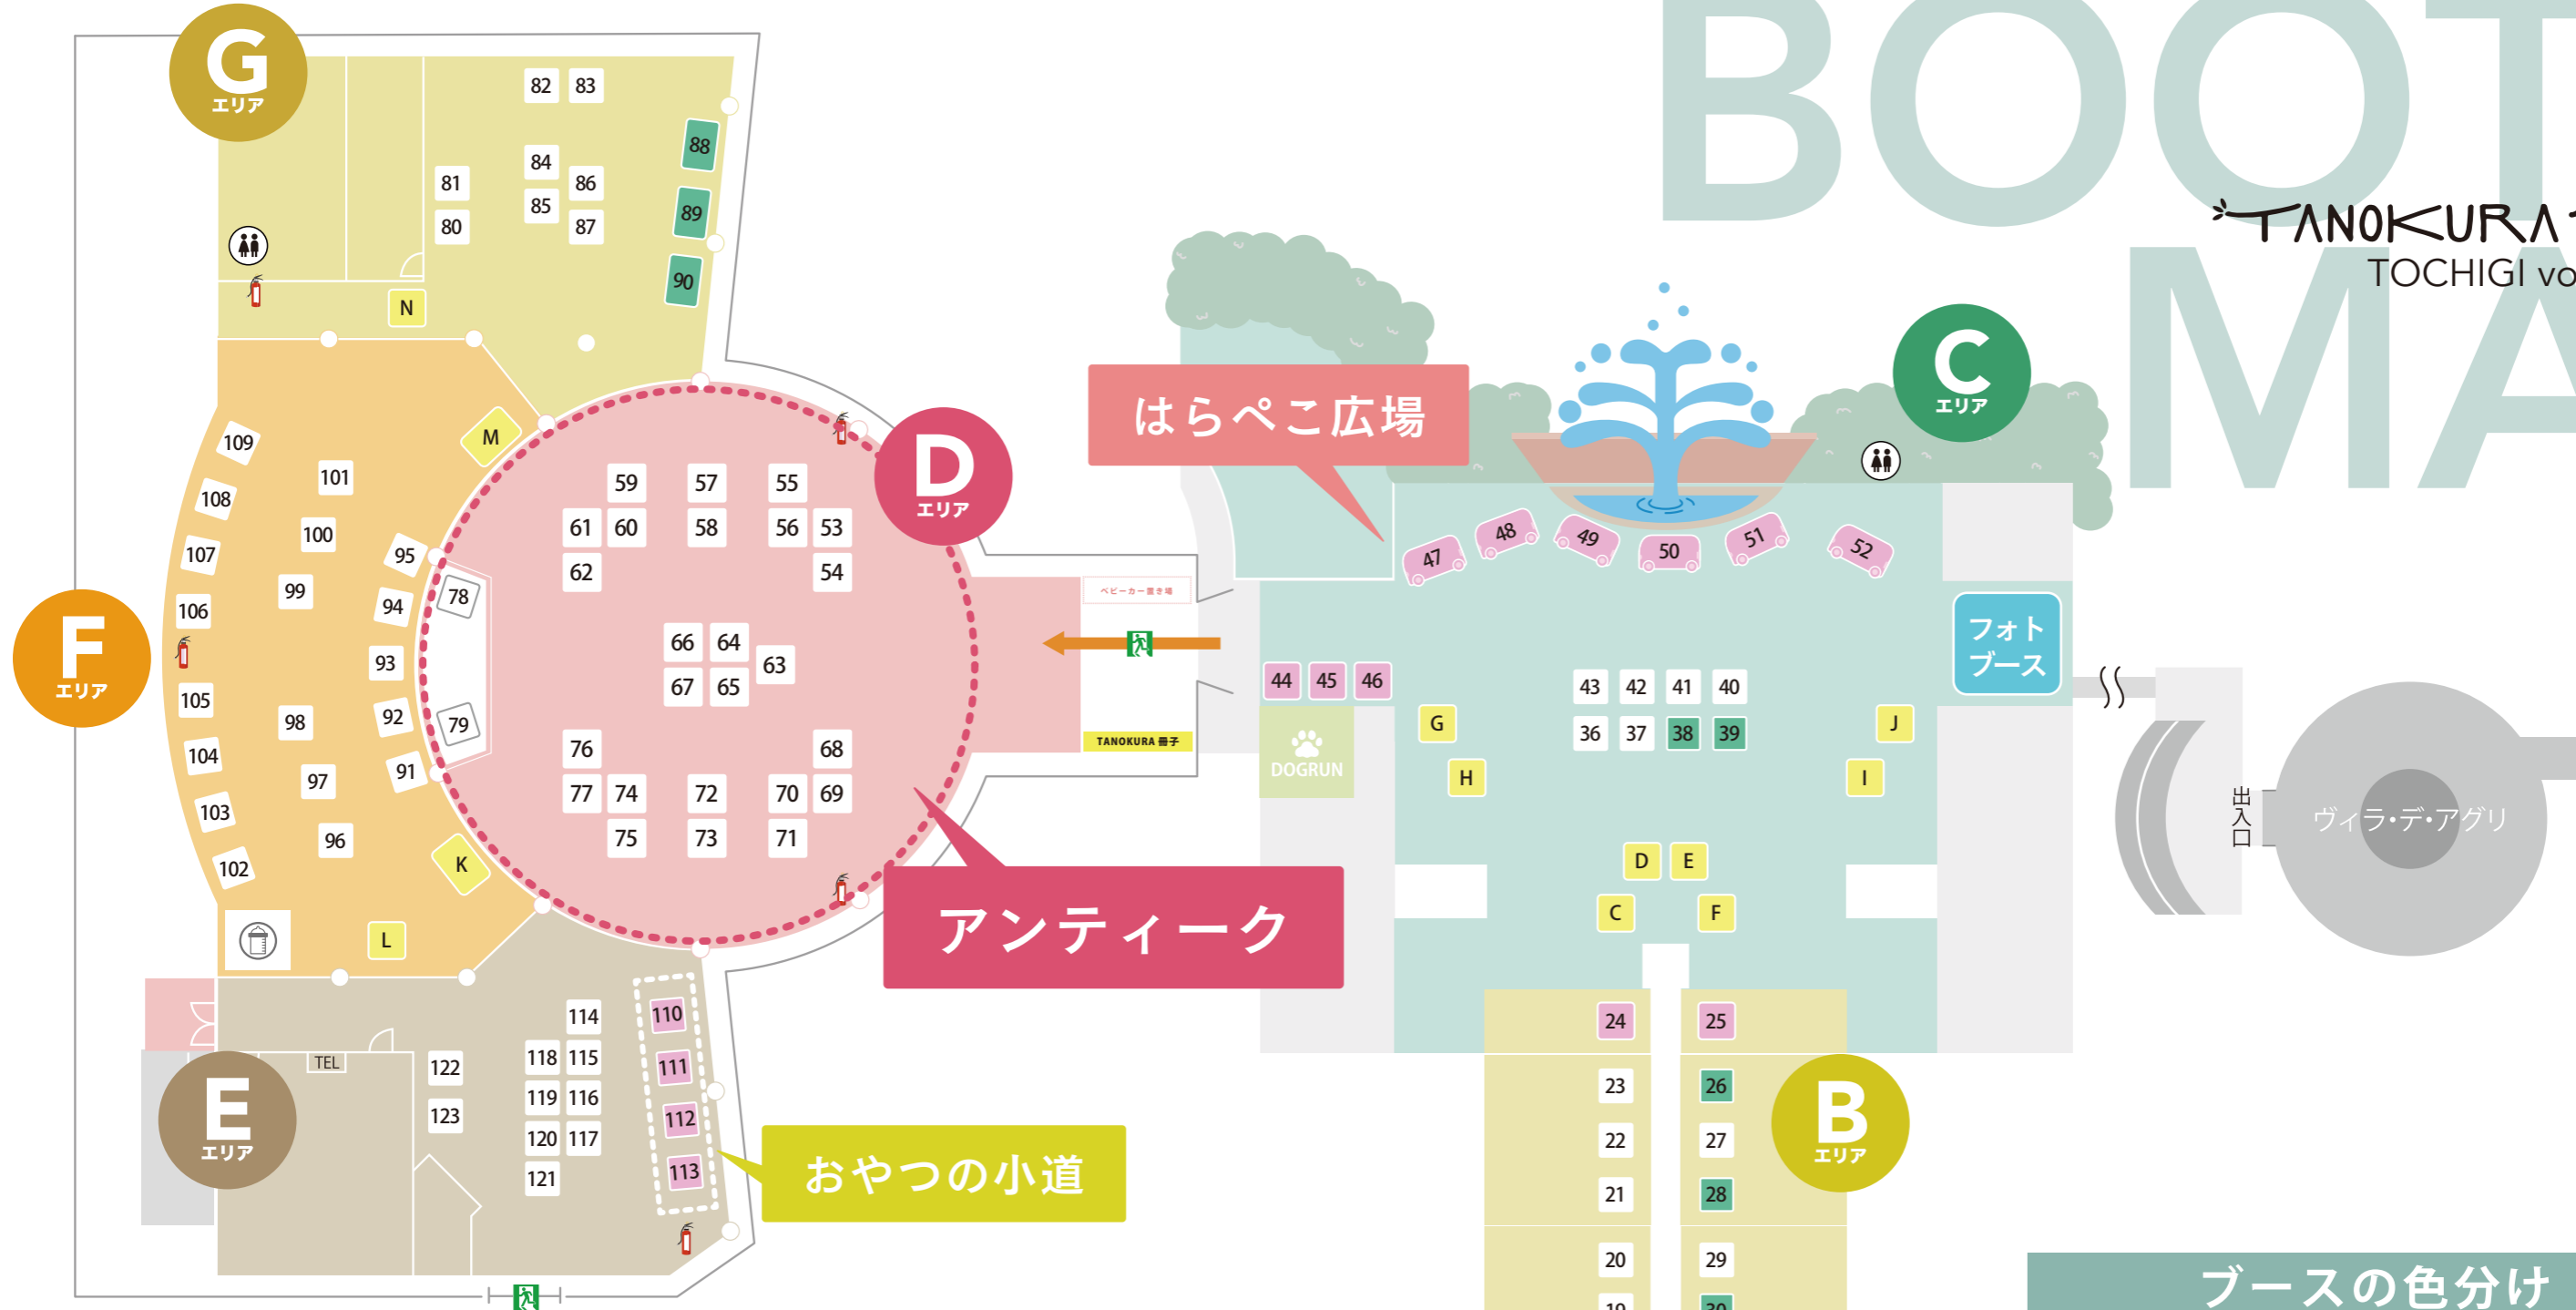

BOOTH MAP

TANOKURA 100人展
TOCHIGI vol.23

ブースの色分け

- 物販 (Goods)
- ワークショップ (Workshop)
- 飲食 (Food)
- 企業 (Company)