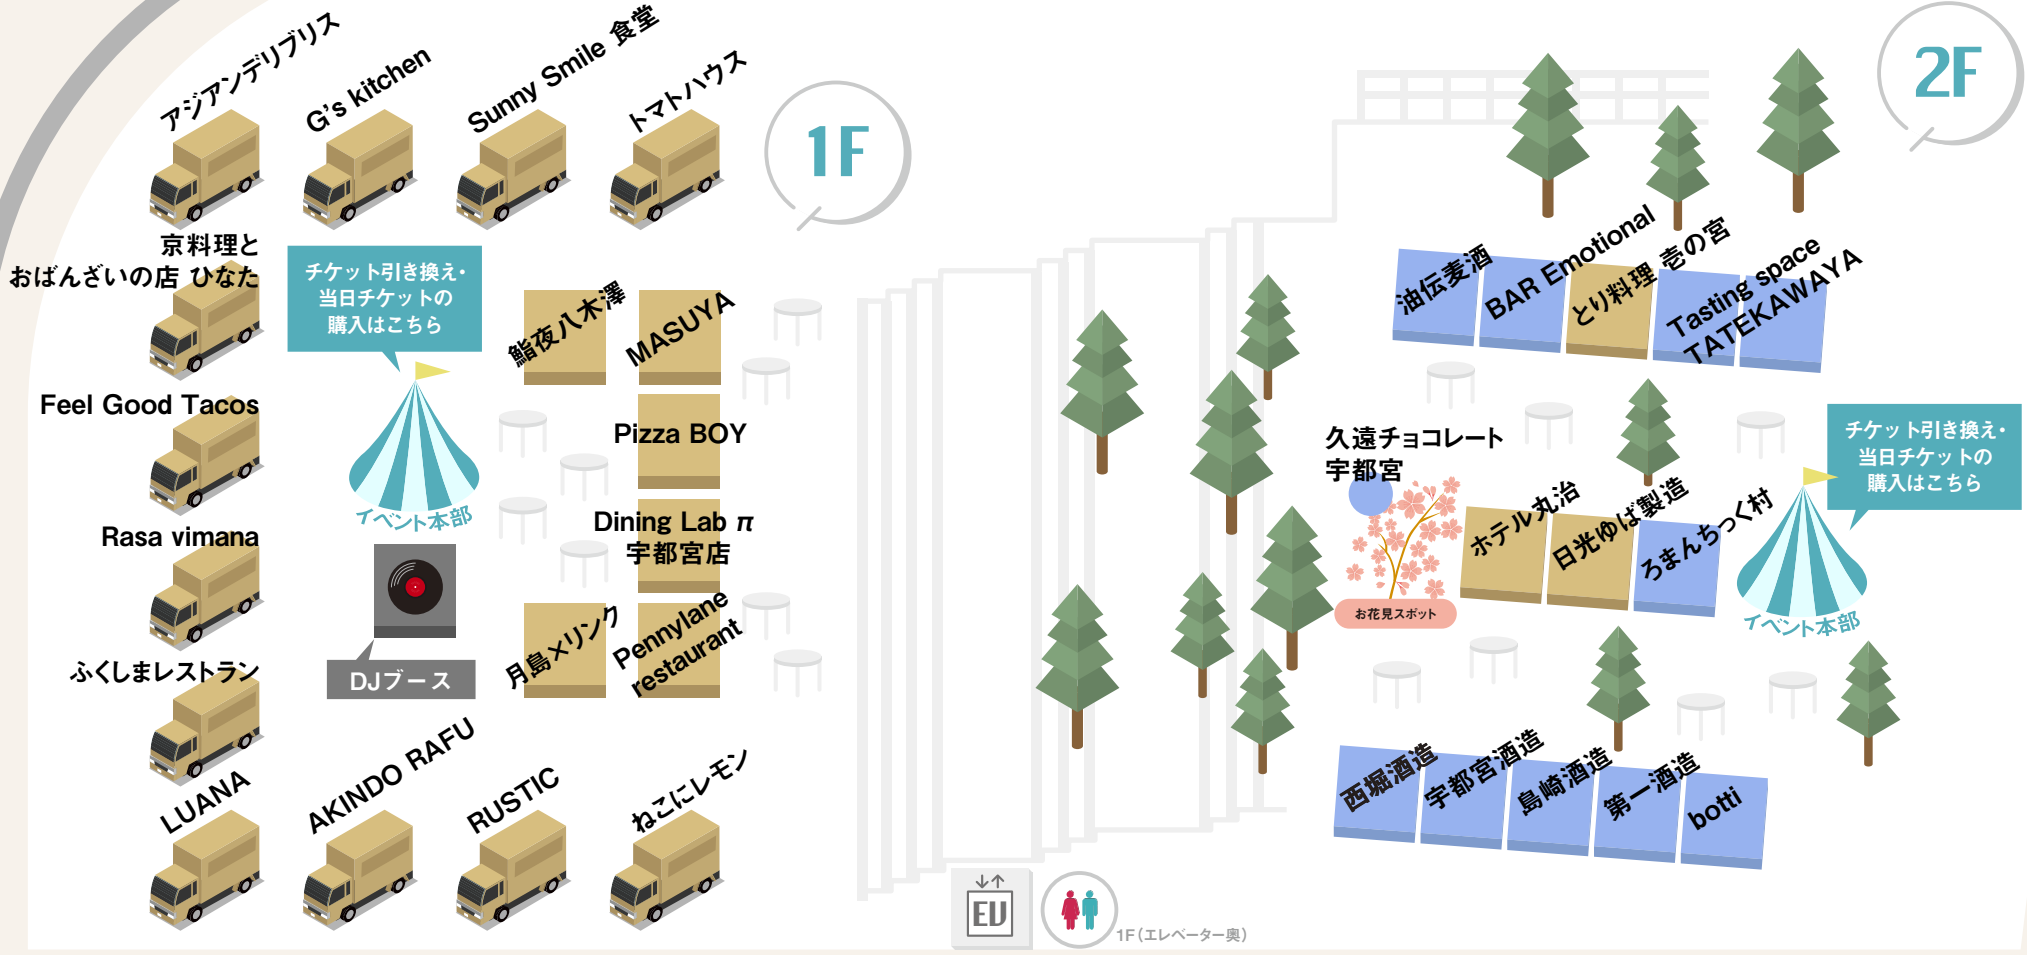

LRT (宇都宮駅東口停留所)

2F

1F

ライトキューブ宇都宮

2F (ライトキューブ建物内)

- ...FOODブース
- ...SAKEブース
- ...飲食スペース