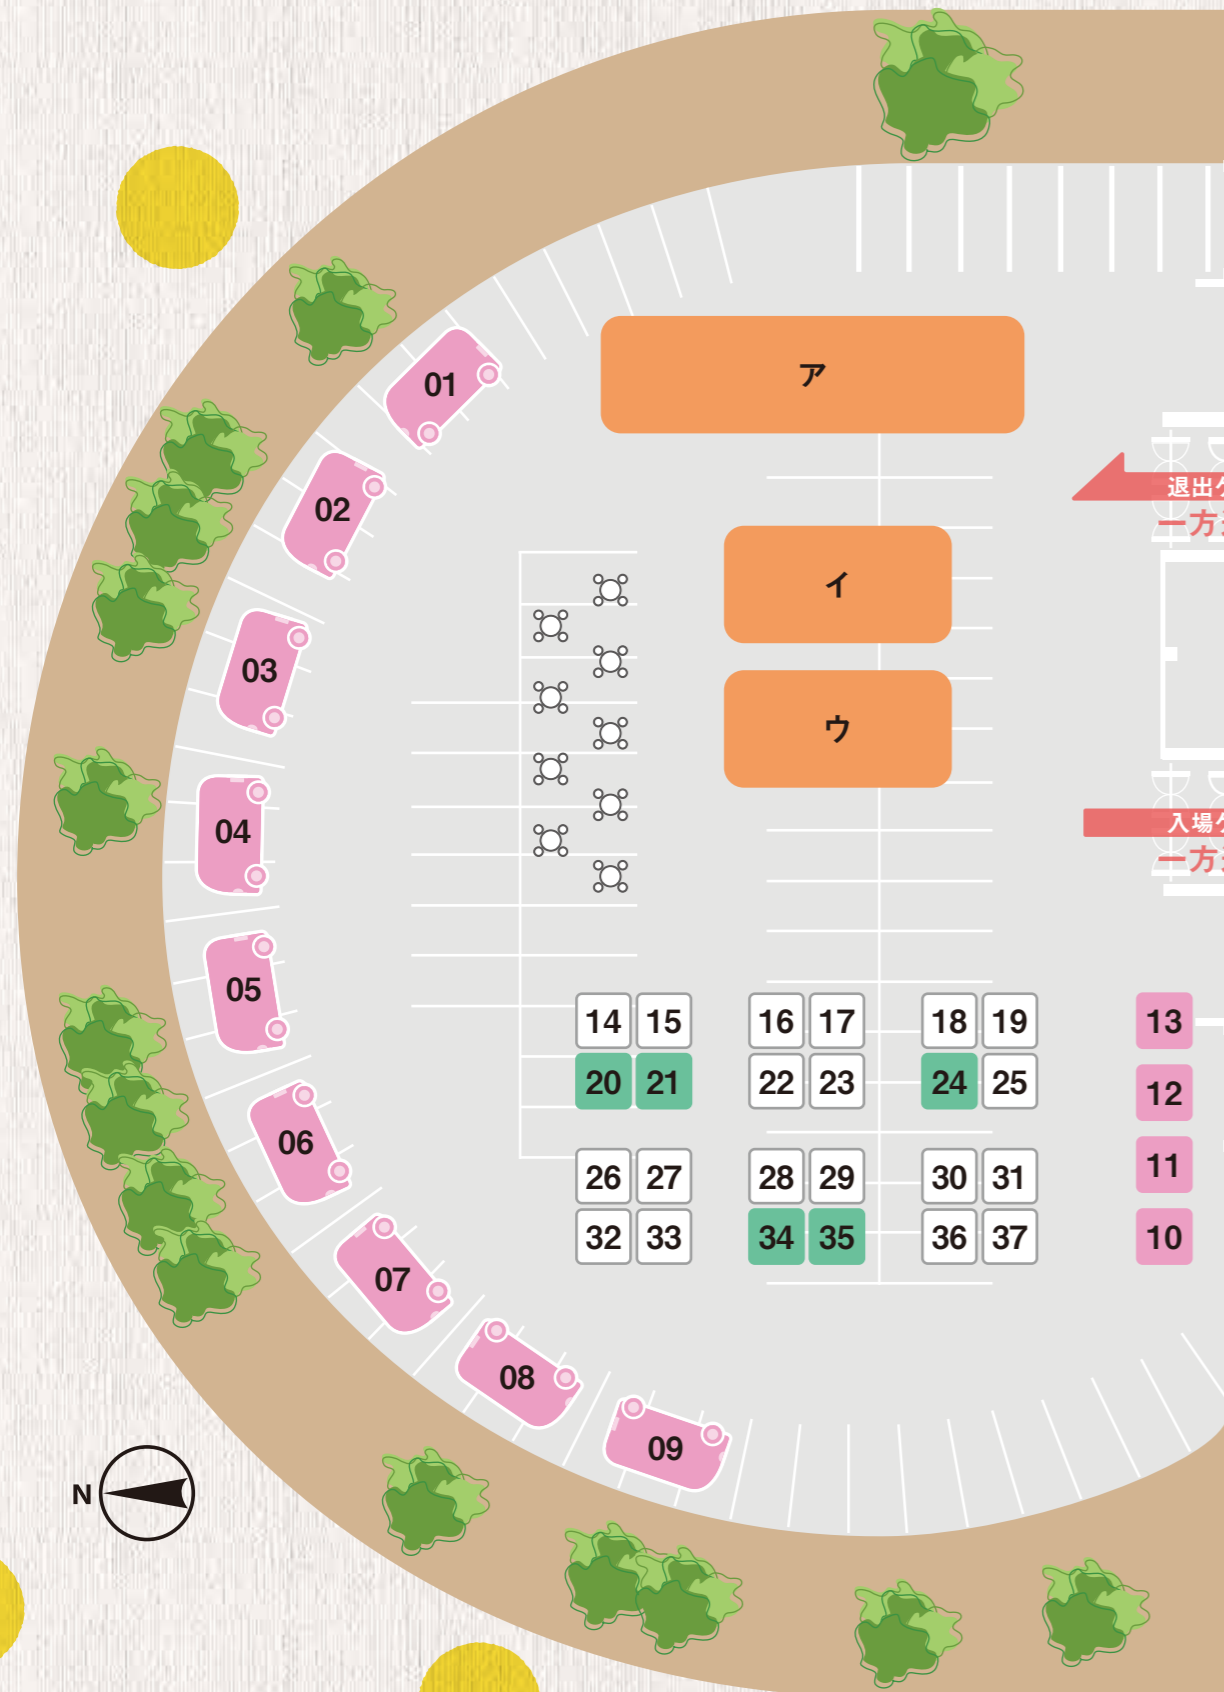

TANOKURA[®] × 栃木の工務店 BOOTH MAP

くらしのマルシェ

屋外展示場

屋内大展示場

ブースの色分け

- 

…飲食・フードカー
- 

…工務店
- 

…作家 (物販)
- 

…作家 (WS)
- 

…暮らしのお店
- 

…休憩所