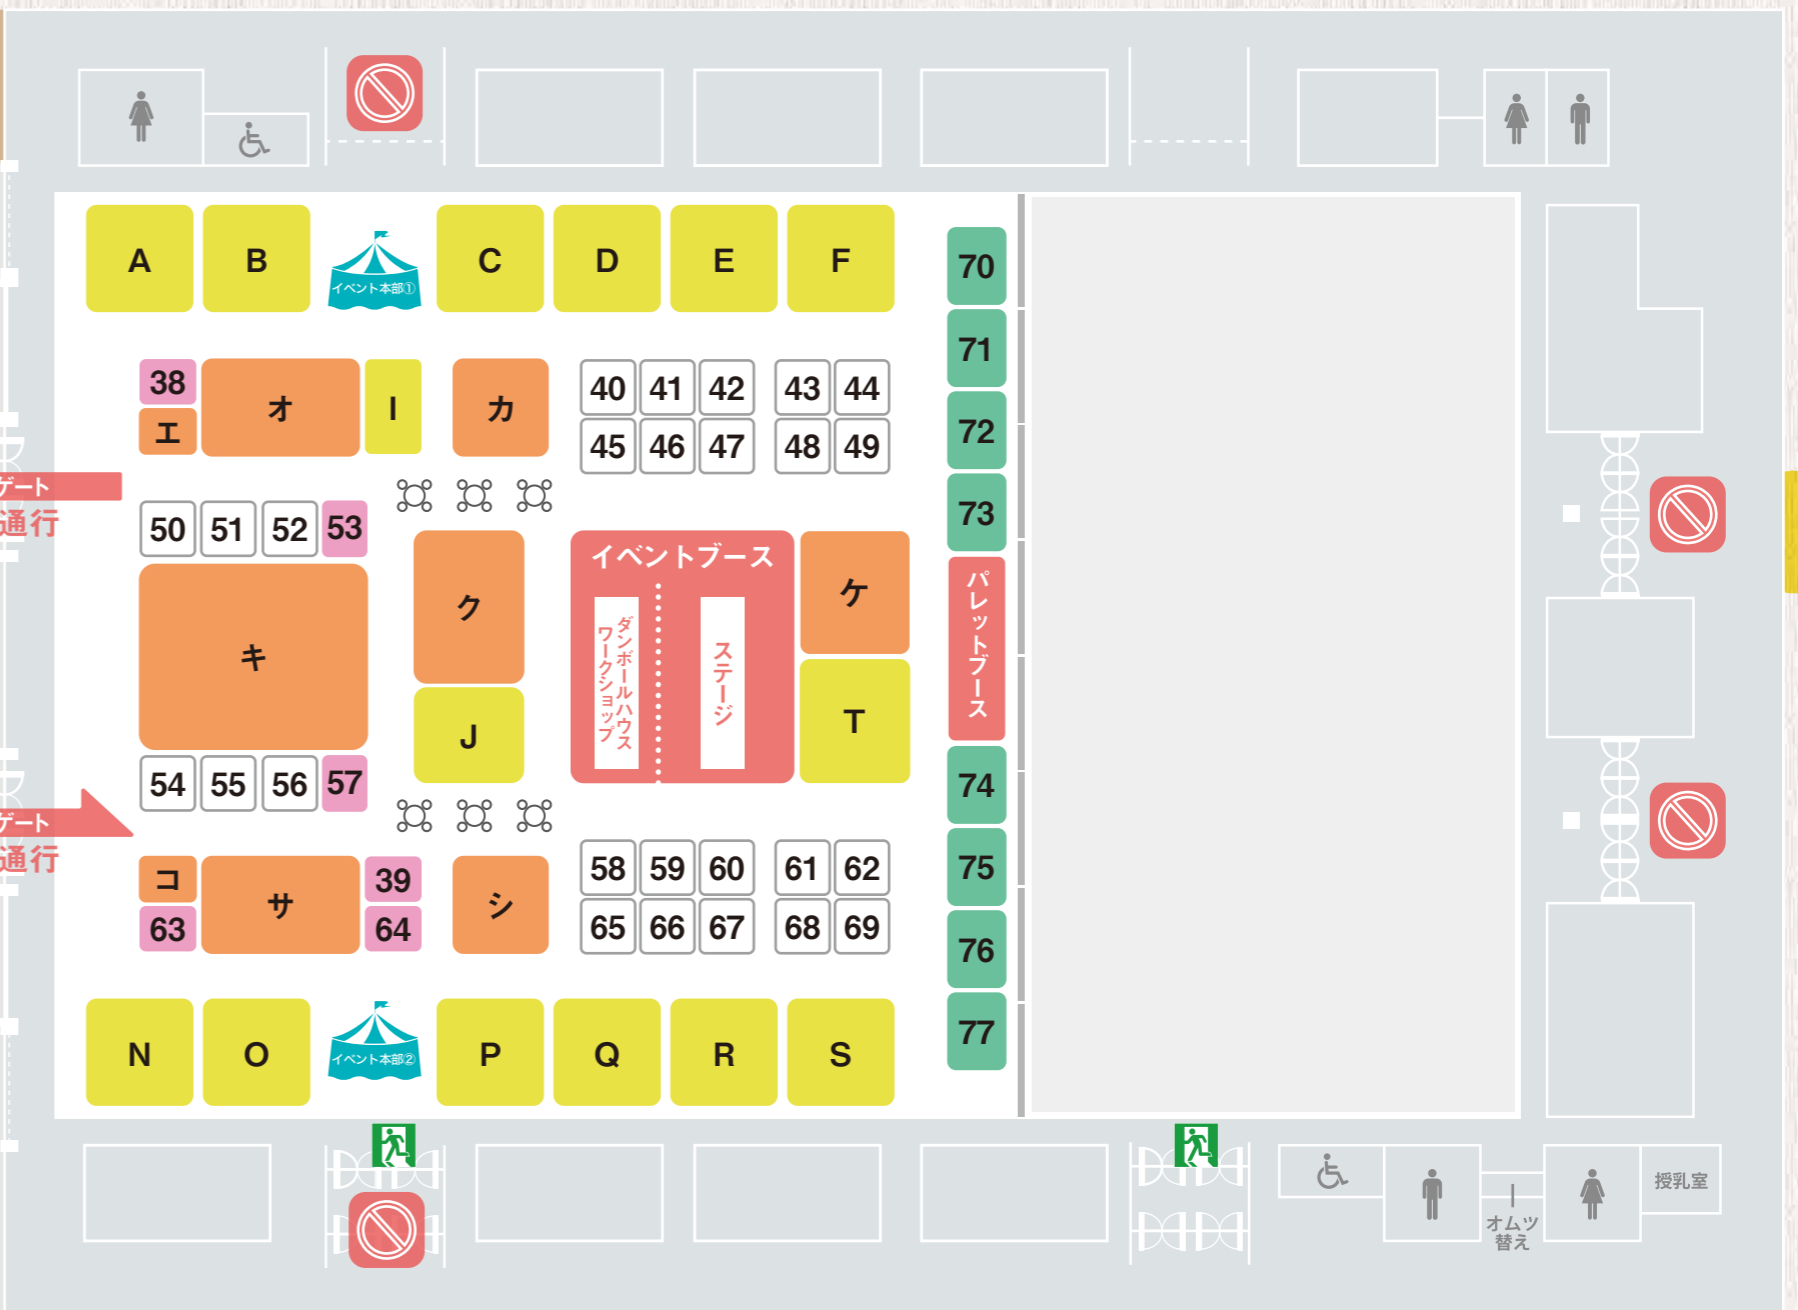

TANOKURA[®] × 栃木の工務店 BOOTH MAP

くらしのマルシェ

屋外展示場

屋内大展示場

ブースの色分け

- 

…飲食・フードカー
- 

…工務店
- 

…作家 (物販)
- 

…作家 (WS)
- 

…暮らしのお店
- 

…休憩所