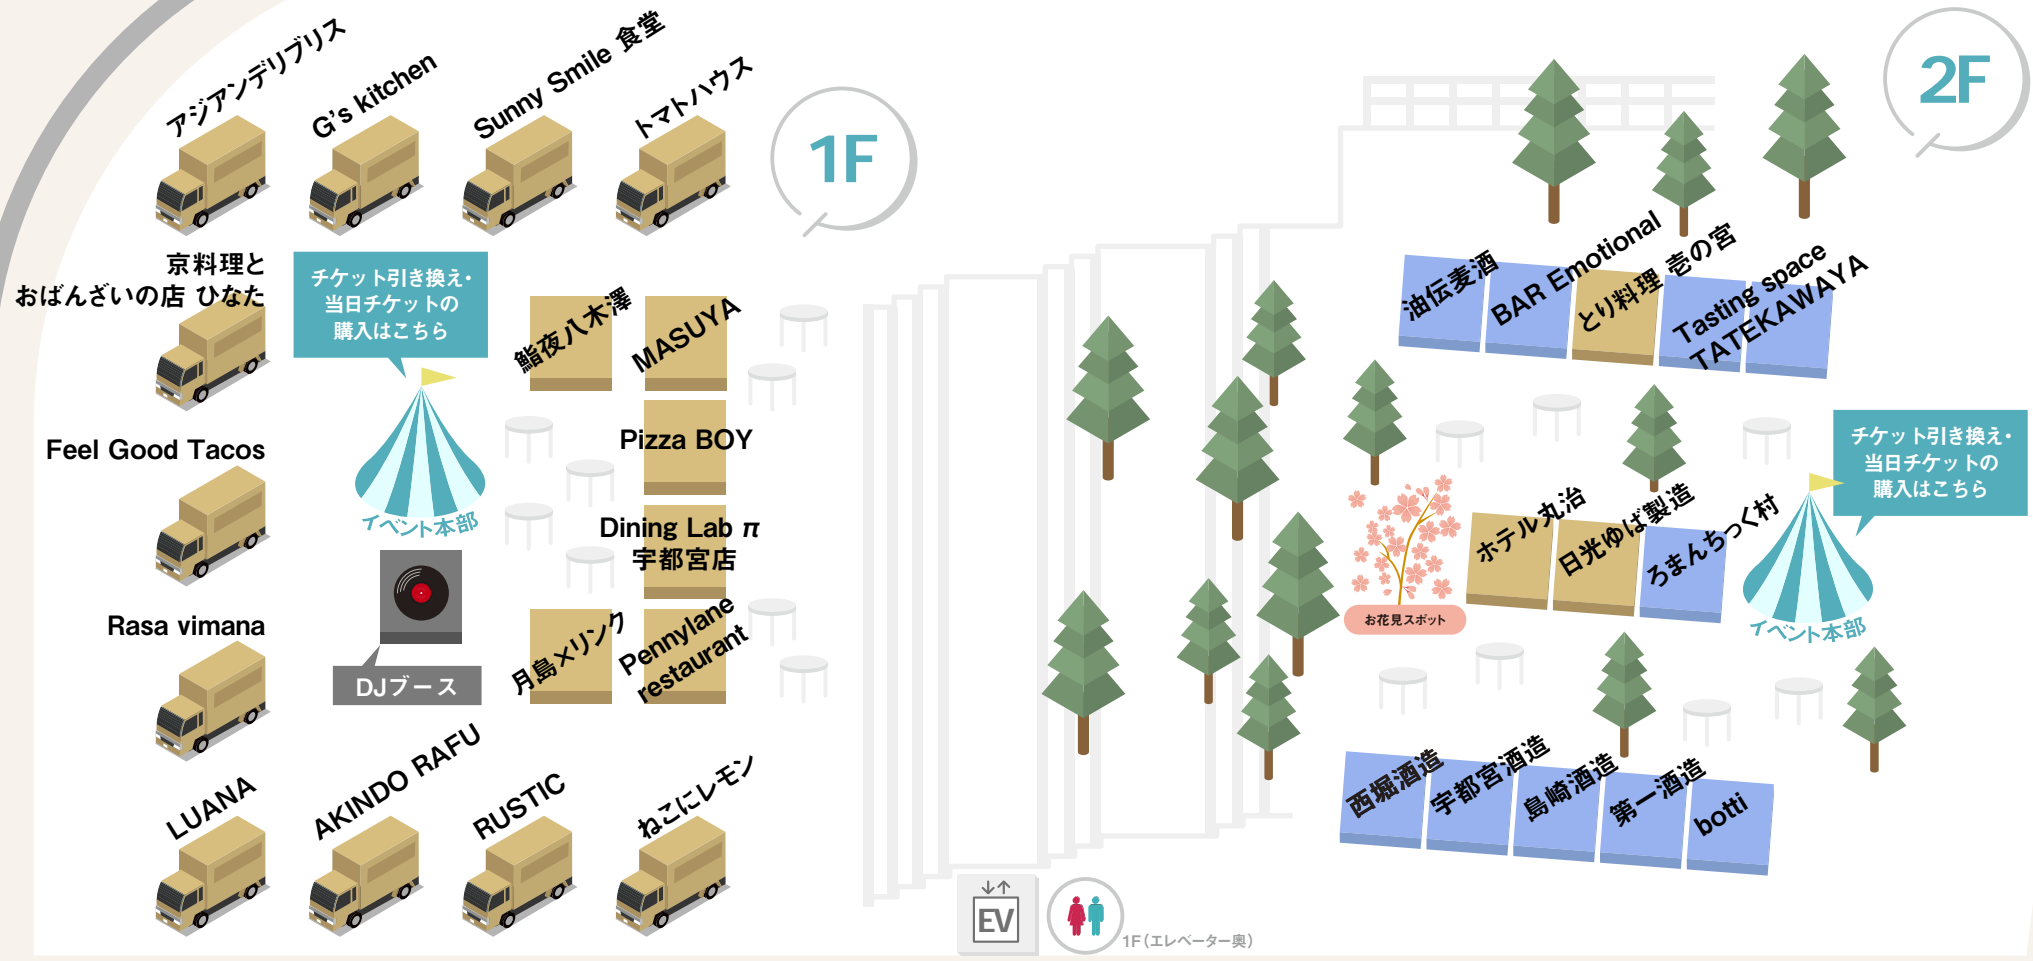

# LRT (宇都宮駅東口停留所)

2F

1F

EV 1F (エレベーター奥)

## ライトキューブ宇都宮

2F (ライトキューブ建物内)

- ...FOODブース
- ...SAKEブース
- ...飲食スペース