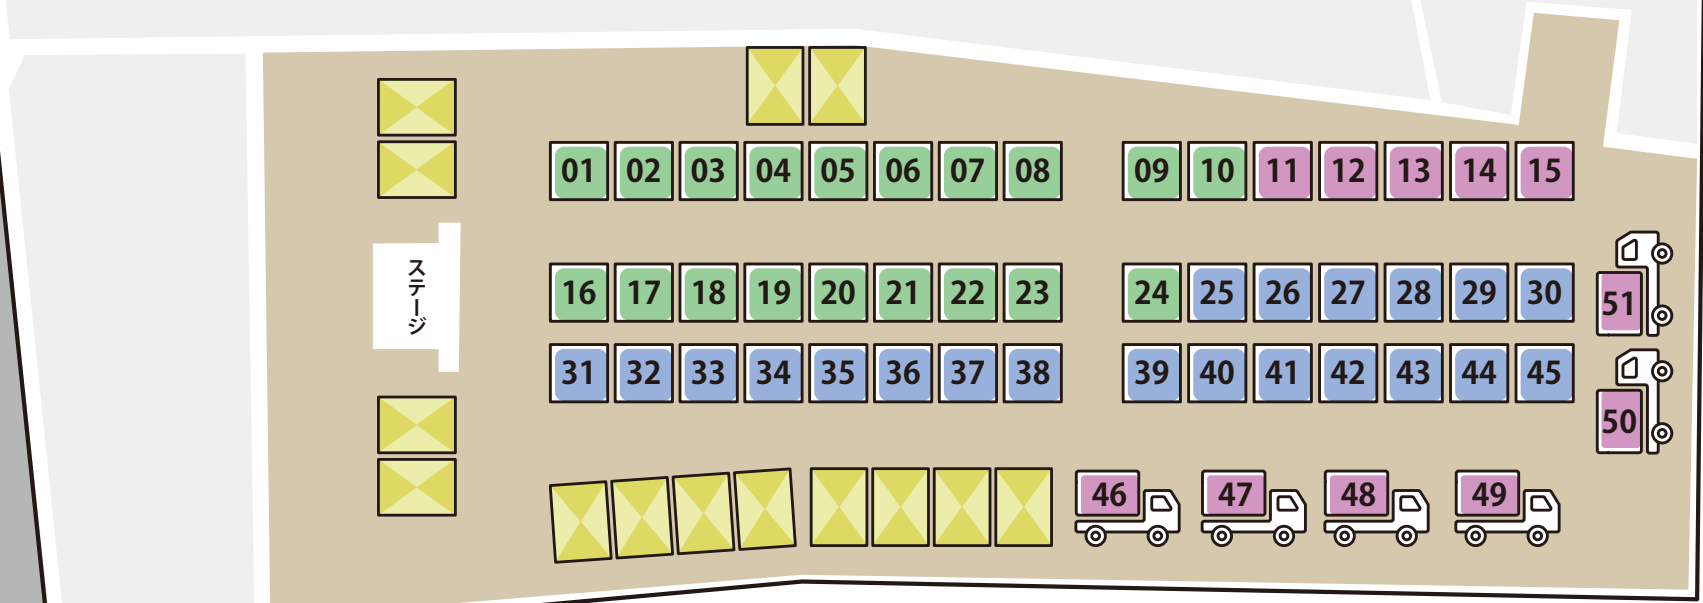

KARASUYAMARCHE

produced by 瀬戸内国際文化祭 100人展

BOOTH MAP

ブースの色分け

- …ワークショップ
- …物販
- …飲食
- 🚚 …フードカー