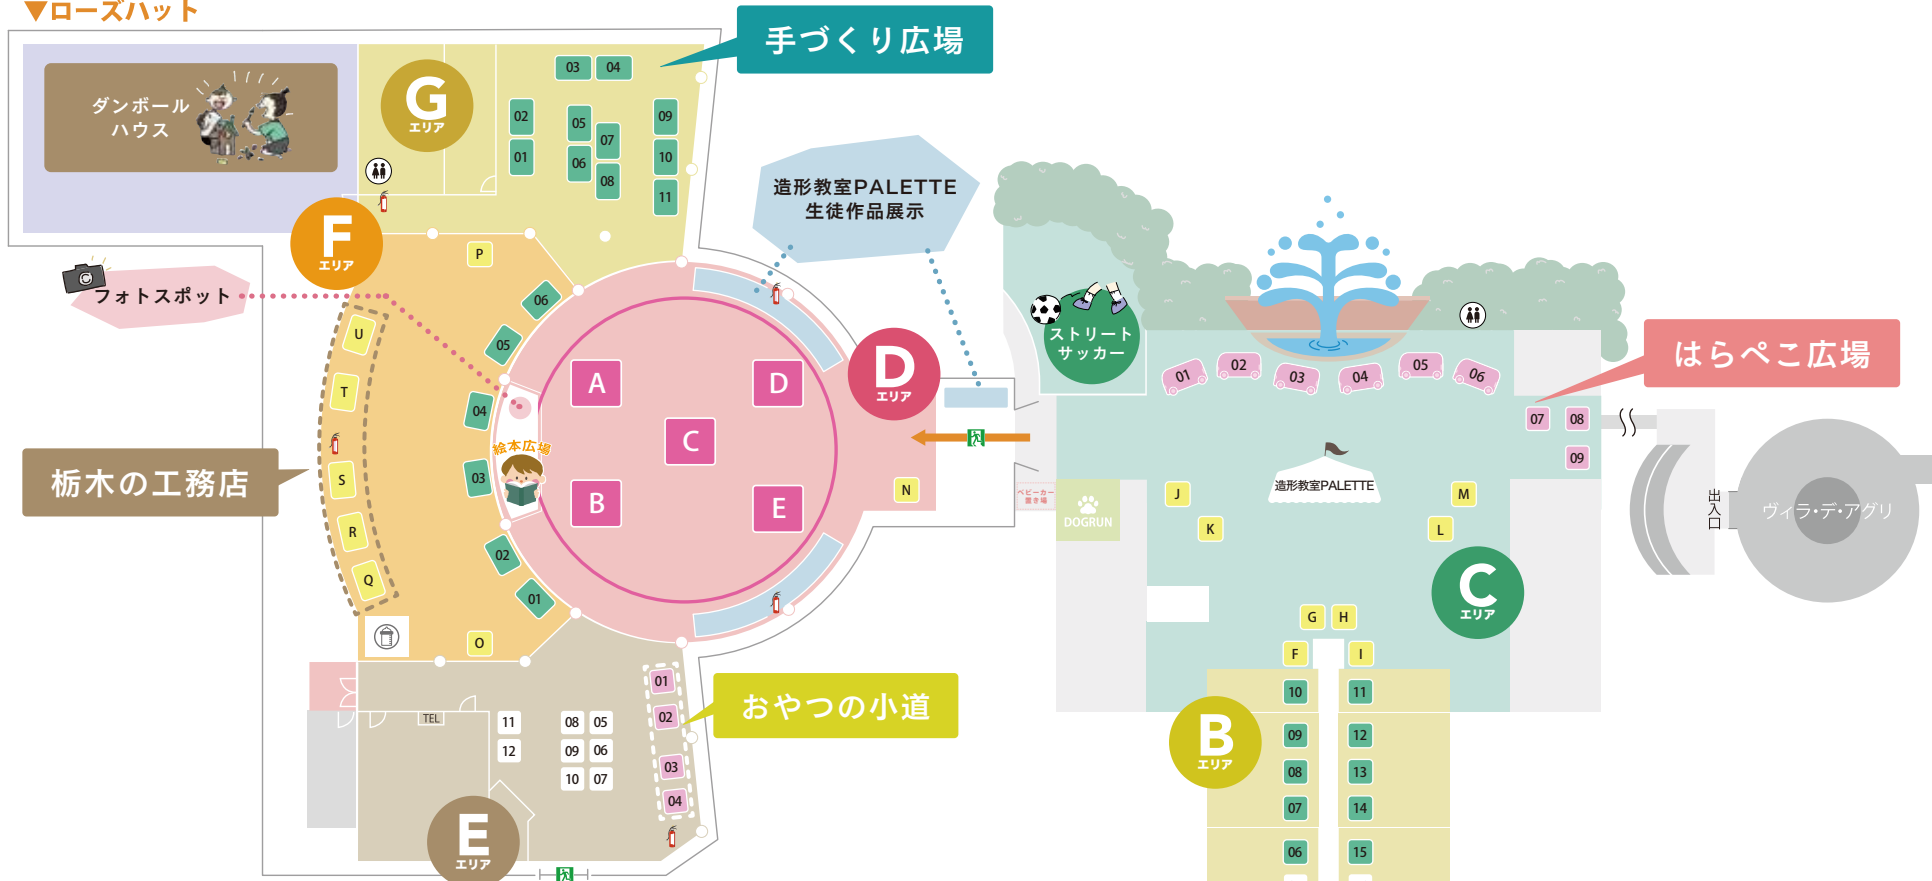

▼ローズハット

こども文化祭 × 栃木の工務店  
BOOTH MAP

ブースの色分け

- 物販 (Goods)
- 飲食 (Food & Beverage)
- 企業 (Company)
- ワークショップ (Workshop)