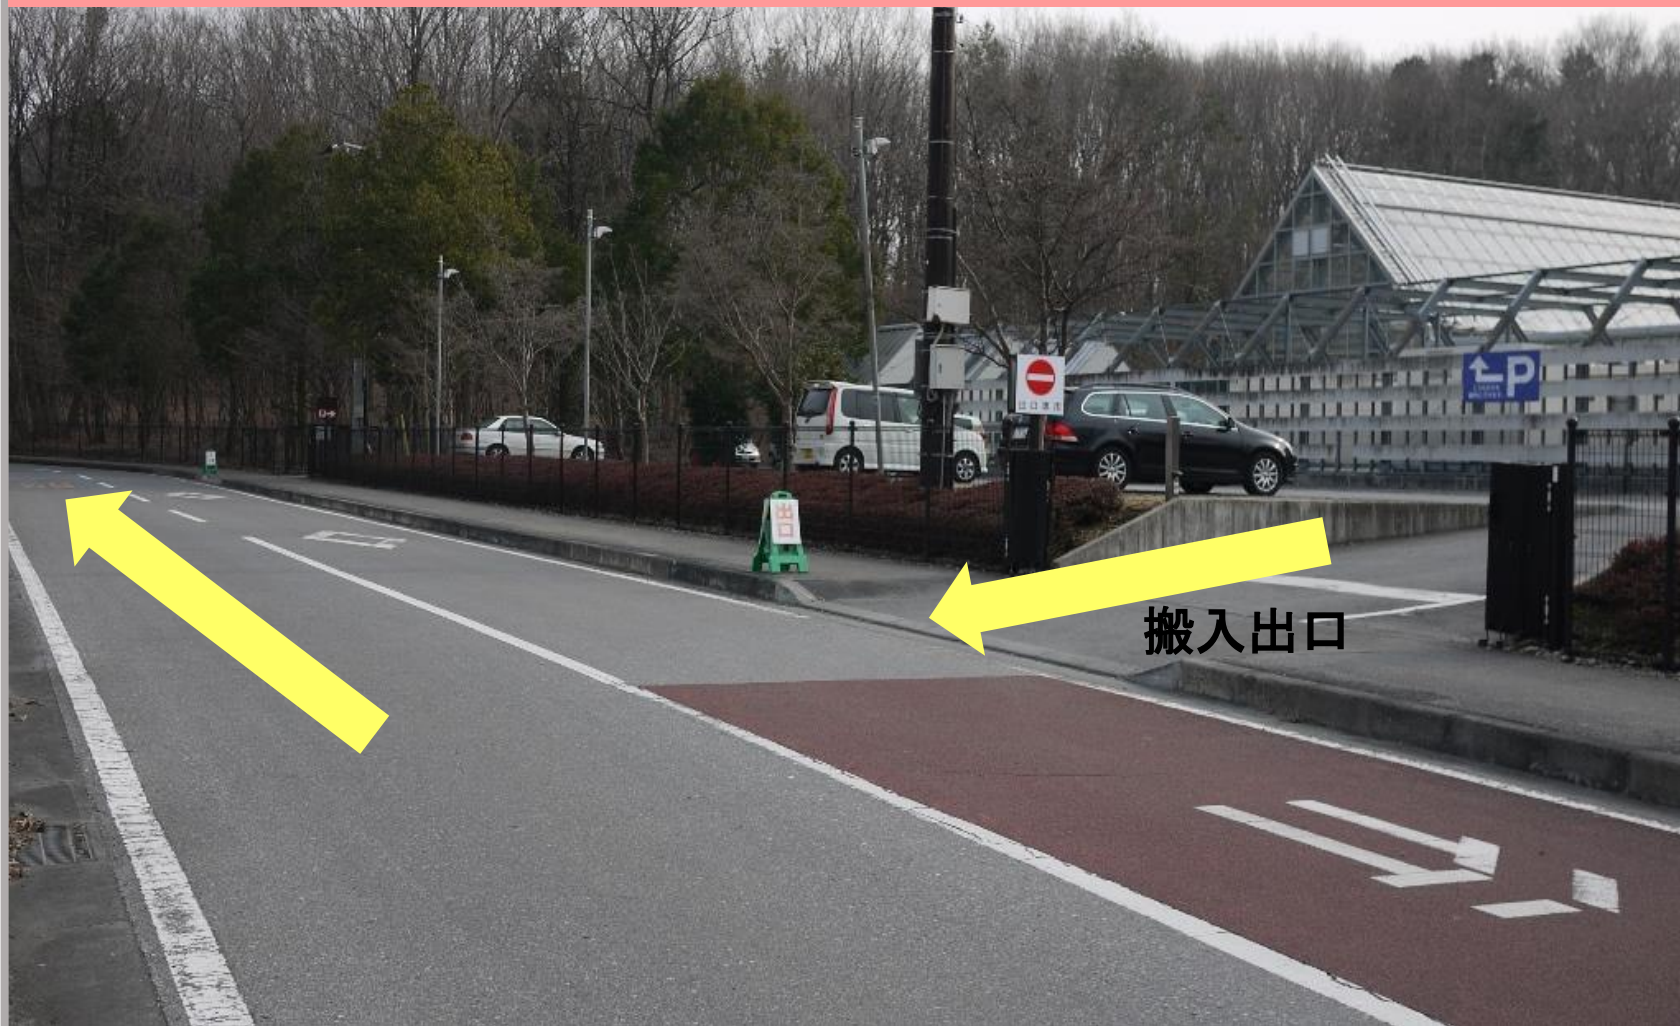

< 出展者の方 >

搬入出口を出たら右折して出展者駐車場(P3)へ進んでください