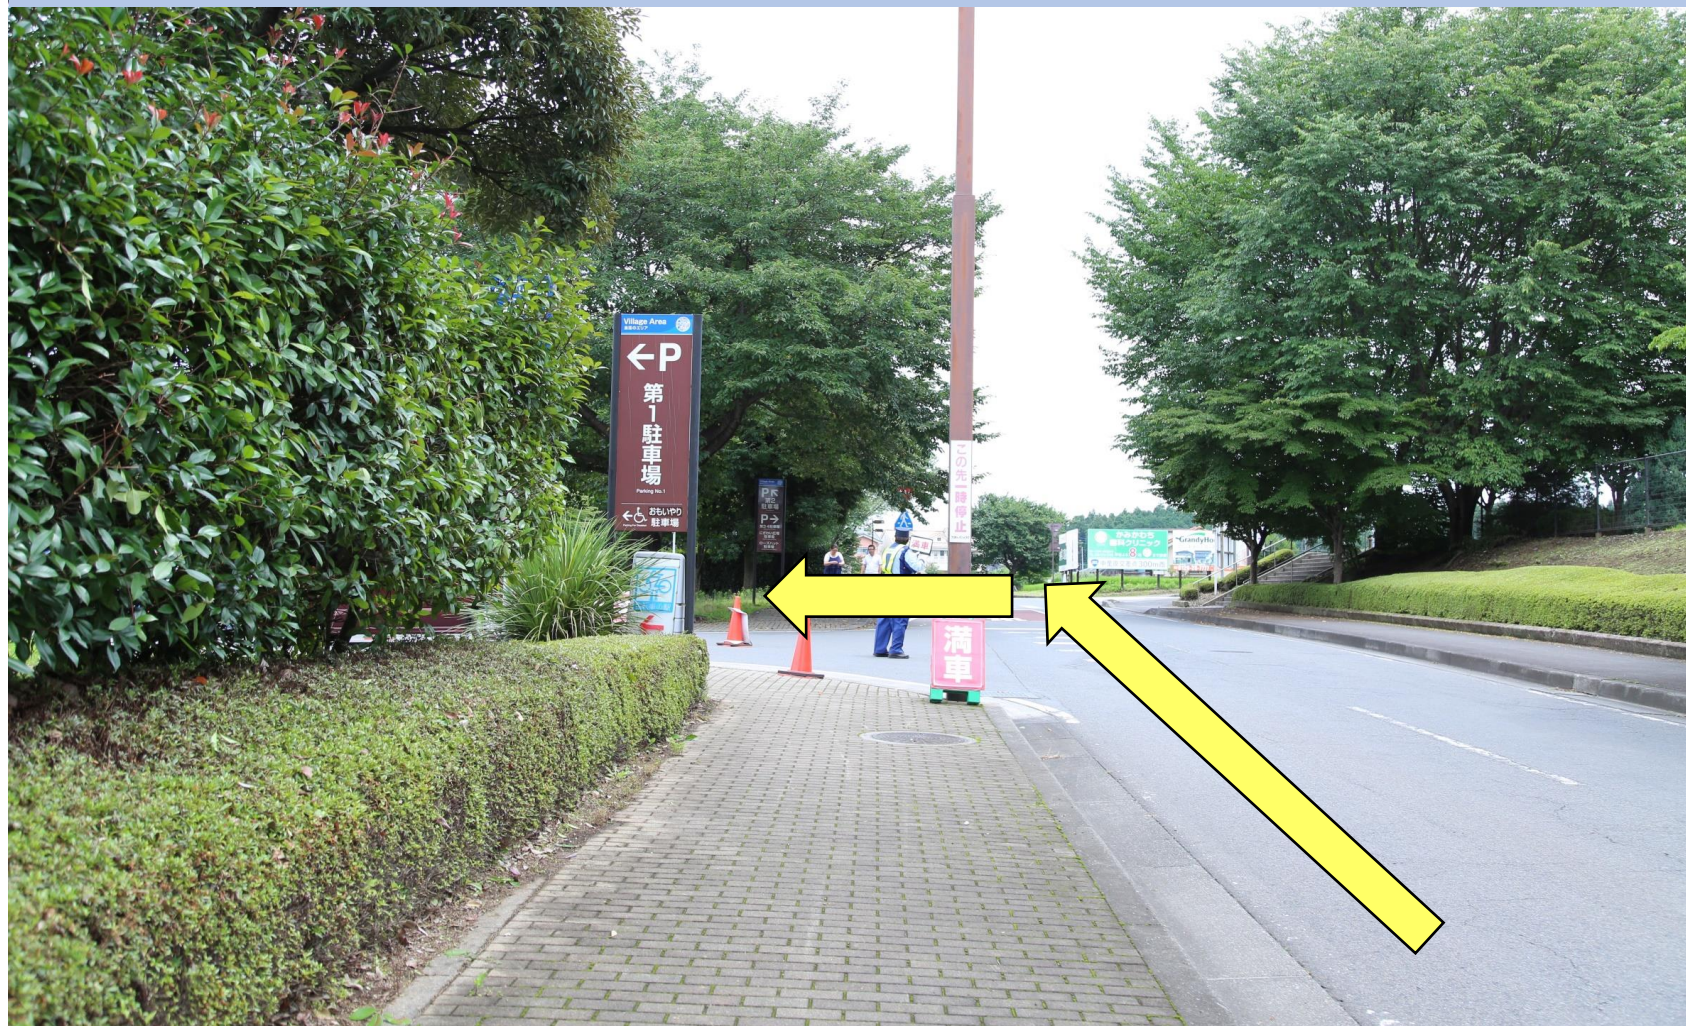

**屋外Aエリア、Bエリア(下部)出展者の方**

出展者の方は、フードカー以外に搬入車がある場合は搬入後速やかに出展者用駐車場に移動してください。

- 搬入・搬出経路
- 出展者駐車場への経路

入口

時速8km以下厳守

一方通行

出口

国道293号

< Aエリア出展者の方 >  
293号線からの場合は交差点右折

< Aエリア出展者の方 >

新里街道からの場合は左折、第1駐車場に入ってすぐ左の脇道です

< Aエリア出展者の方 >

第1駐車場に入ってすぐ左の脇道です

駐車場に駐車して、手運びで搬入も可能です※搬入後は車を必ず移動してください

スタッフの誘導に従ってください

<Aエリア出展者の方>  
搬入出口です

< Aエリア出展者の方 >

第1駐車場を通過して右折して出展者駐車場(P3)へお願いします

<出展者用駐車場>

ろまんちっく村 第3駐車場(P3)になります。  
第3駐車場の奥から駐車してください。