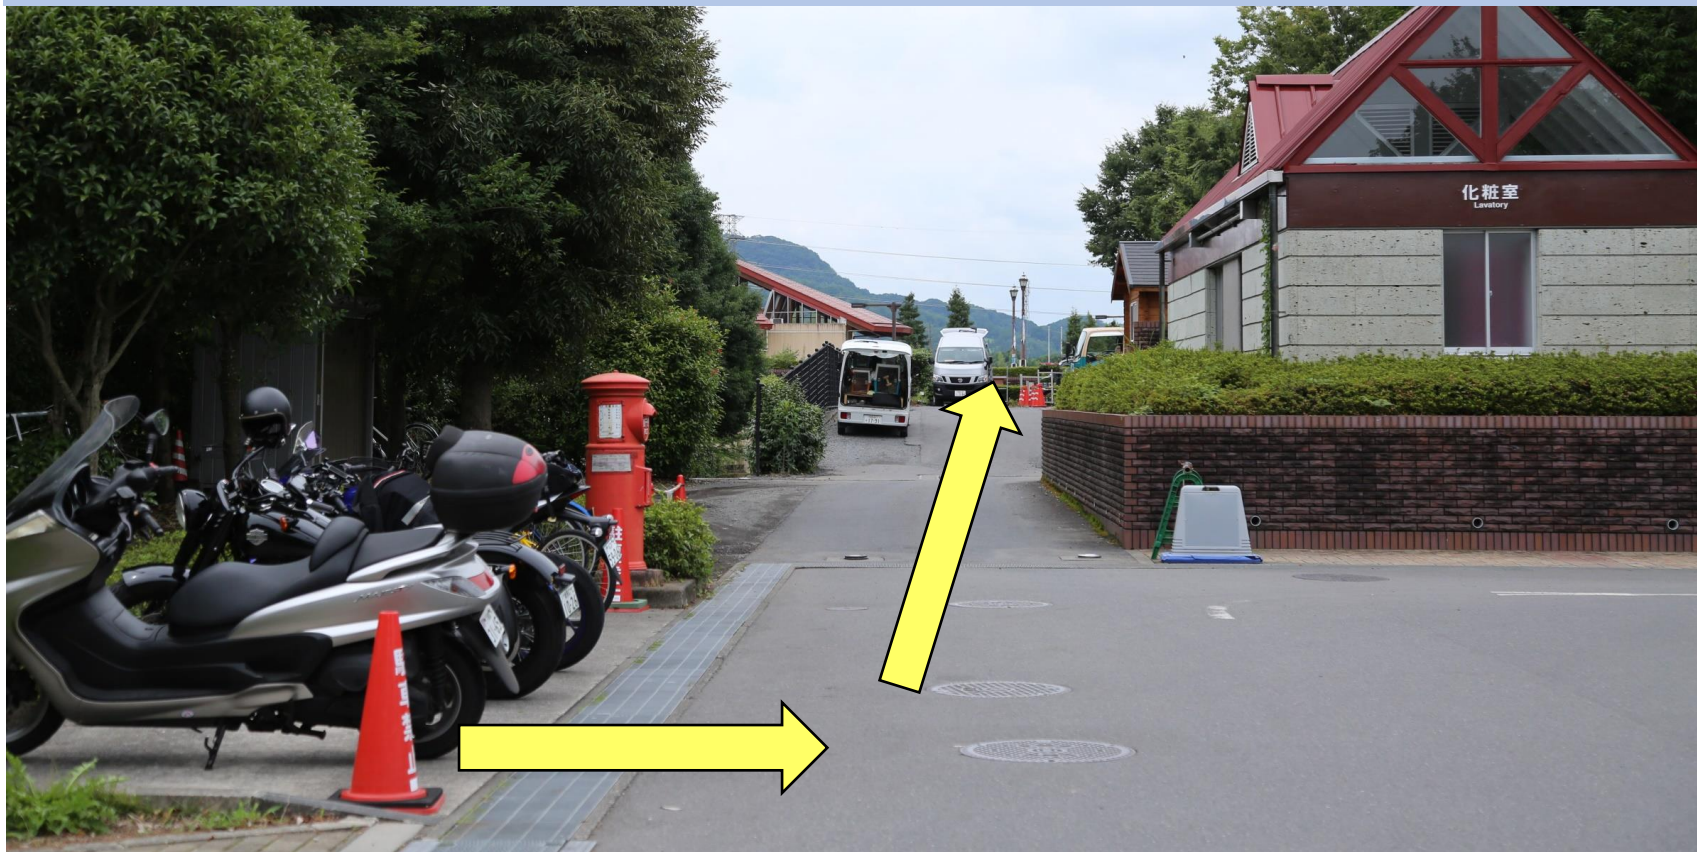

**屋外Aエリア、Bエリア(下部)出展者の方**

出展者の方は、フードカー以外に搬入車がある場合は搬入後速やかに出展者用駐車場に移動してください。

- 搬入・搬出経路
- 出展者駐車場への経路

入口

時速8km以下厳守

一方通行

出口

国道293号

< Aエリア出展者の方 >  
293号線からの場合は交差点右折

< Aエリア出展者の方 >

新里街道からの場合は左折、第1駐車場に入ってすぐ左の脇道です

< Aエリア出展者の方 >

第1駐車場に入ってすぐ左の脇道です

駐車場に駐車して、手運びで搬入も可能です※搬入後は車を必ず移動してください

スタッフの誘導に従ってください

<Aエリア出展者の方>  
搬入出口です