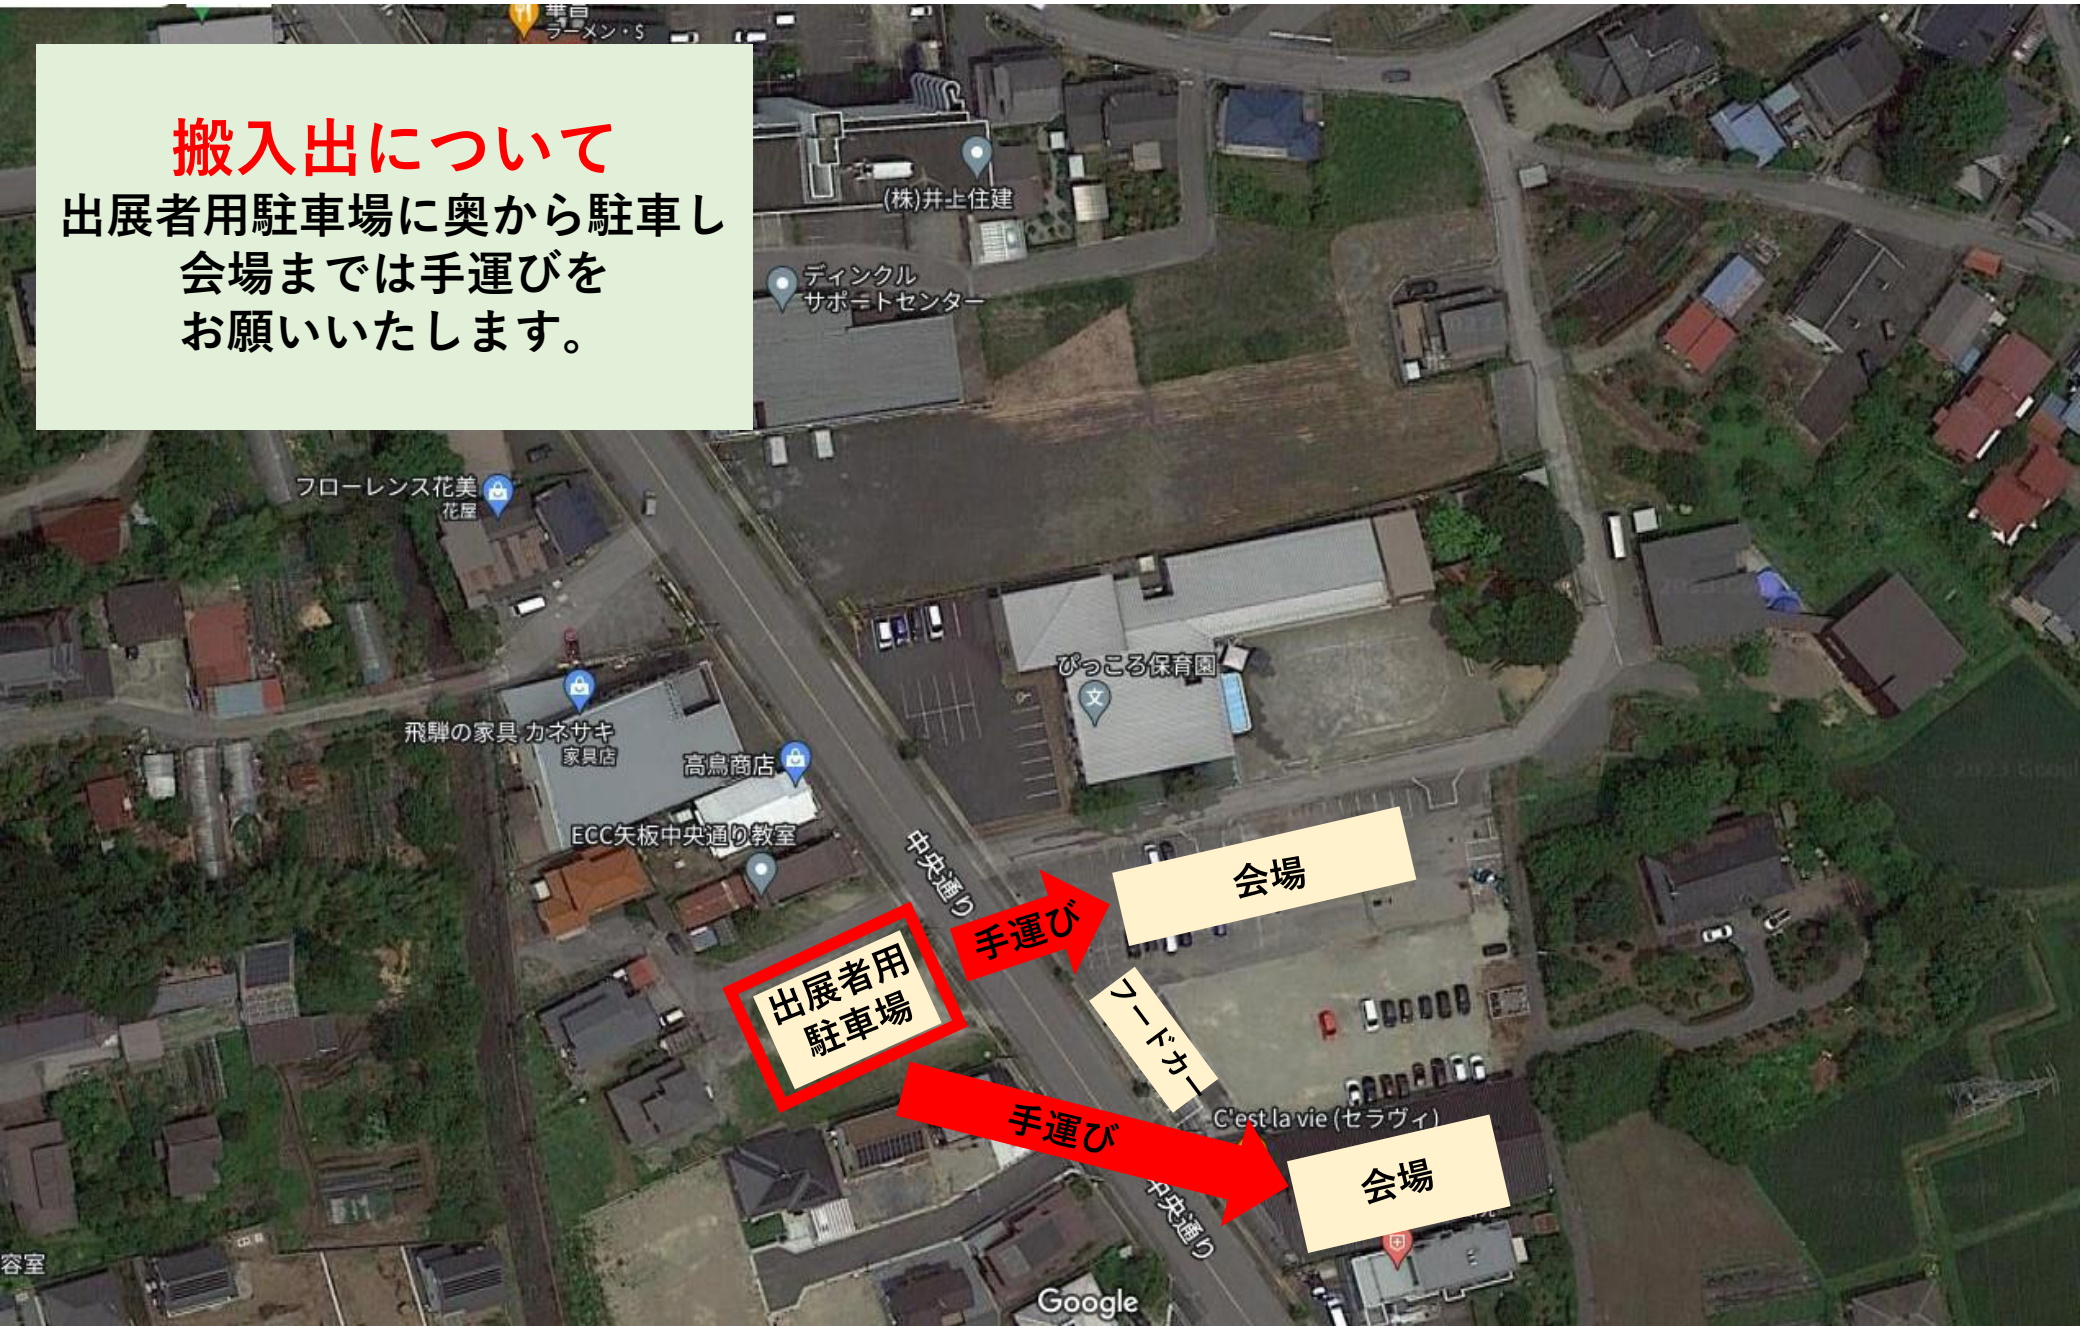

搬入出について
出展者用駐車場に奥から駐車し
会場までは手運びを
お願いいたします。

(株)井上住建

ディンクル
サポートセンター

フローレンス花美
花屋

飛驒の家具 カネサキ
家具店

高鳥商店

ECC矢板中央通り教室

びっころ保育園

会場

出展者用
駐車場

手運び

フードカー

手運び

会場

C'est la vie (セラヴィ)

Google