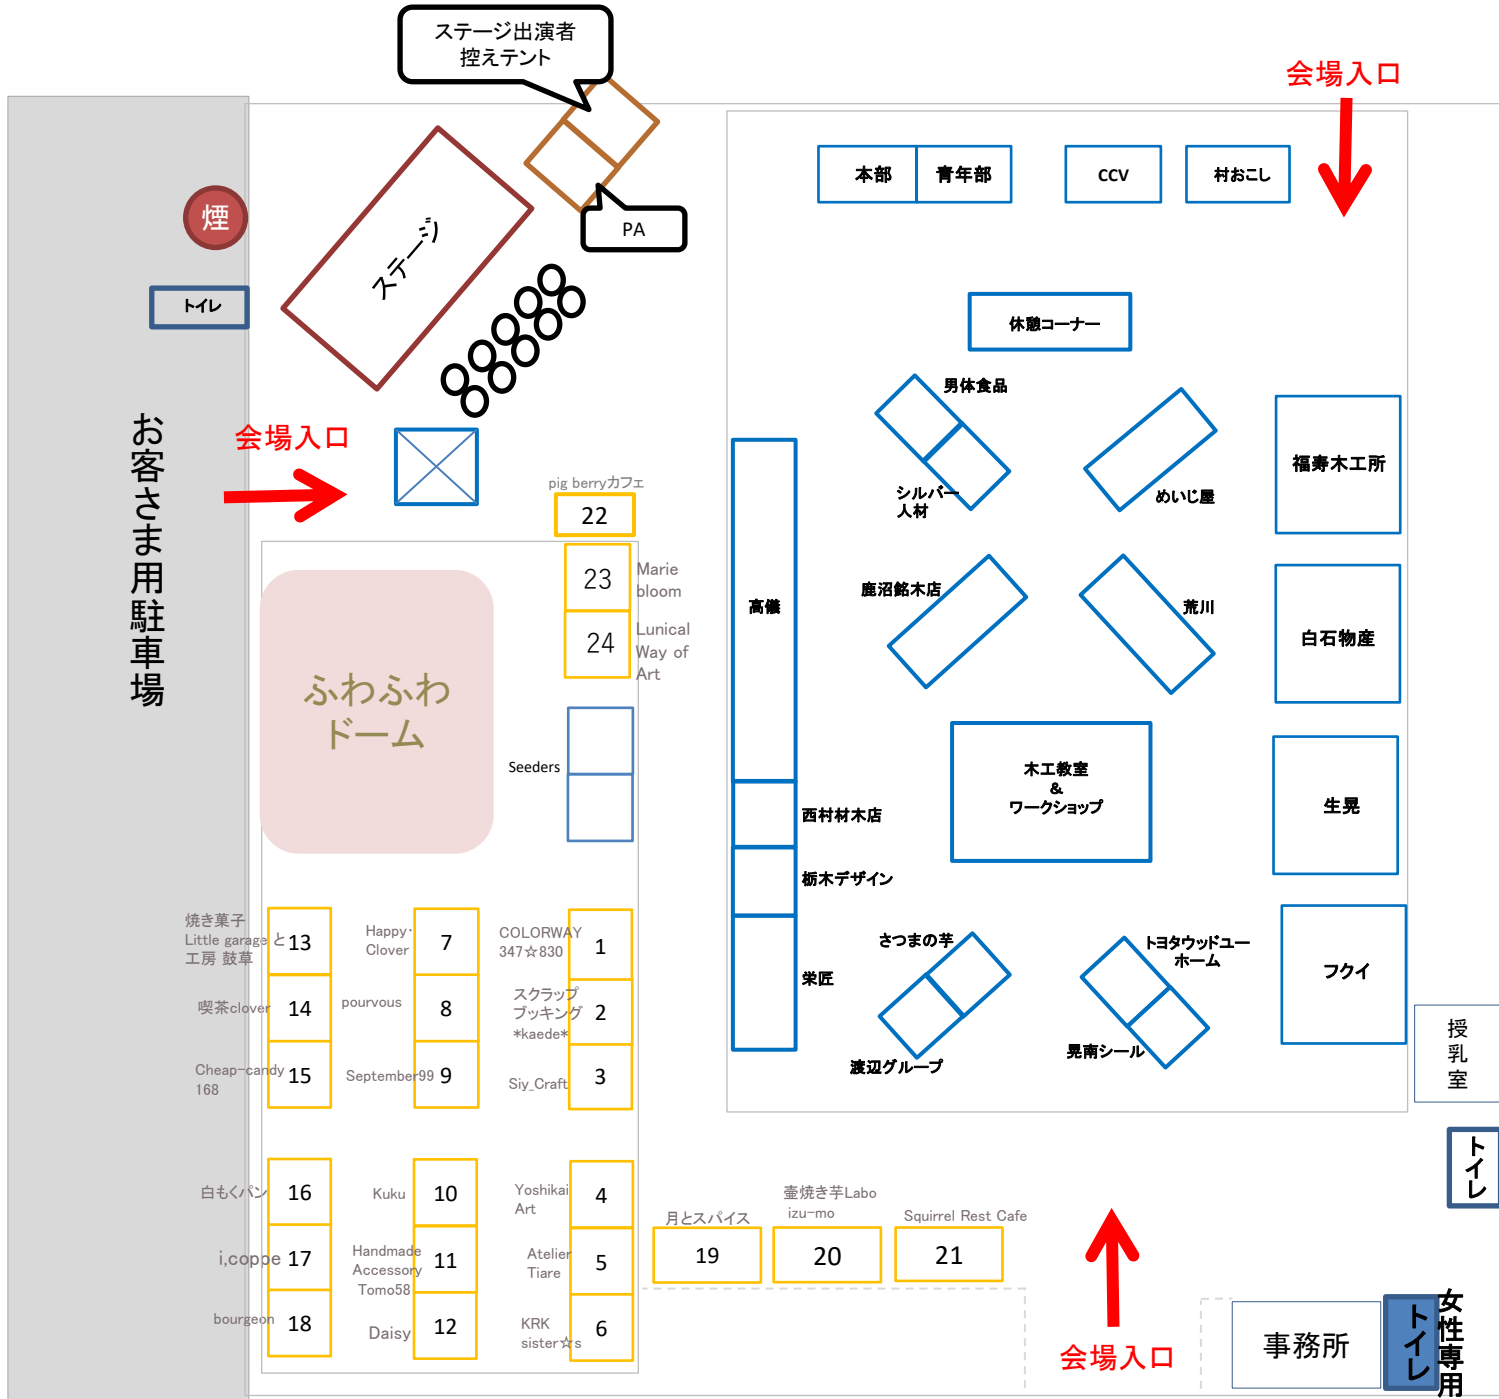

お客さま用駐車場

会場入口

会場入口

授乳室

トイレ

女性専用
トイレ

事務所

煙

トイレ

お客さま用駐車場

ステージ出演者
控えテント

PA

会場入口

ふわふわ
ドーム

pig berryカフェ

22

23

24

Seeders

焼き菓子
Little garage
工房 鼓草

13

Happy Clover

7

COLORWAY
347☆830

1

喫茶 clover

14

pourvous

8

スクラップ
ブックング
kaede

2

Cheap candy
168

15

September 99

9

Siy_Craft

3

白もくパン

16

Kuku

10

Yoshikai
Art

4

i,coffe

17

Handmade
Accessory
Tomo58

11

Atelier
Tiare

5

bourgeon

18

Daisy

12

KRK
sister☆s

6

月とスパイス

19

壺焼き芋 Labo
izu-mo

20

Squirrel Rest Cafe

21

高橋
西村材木店
栃木デザイン
楽匠

本部

青年部

CCV

村おこし

休憩コーナー

男性食品
シルバー
人材

鹿沼銘木店

木工教室
&
ワークショップ

西村材木店

栃木デザイン

さつまの羊

渡辺グループ

トヨタウッドユー
ホーム

晃南シール

福寿木工所

白石物産

生晃

フクイ