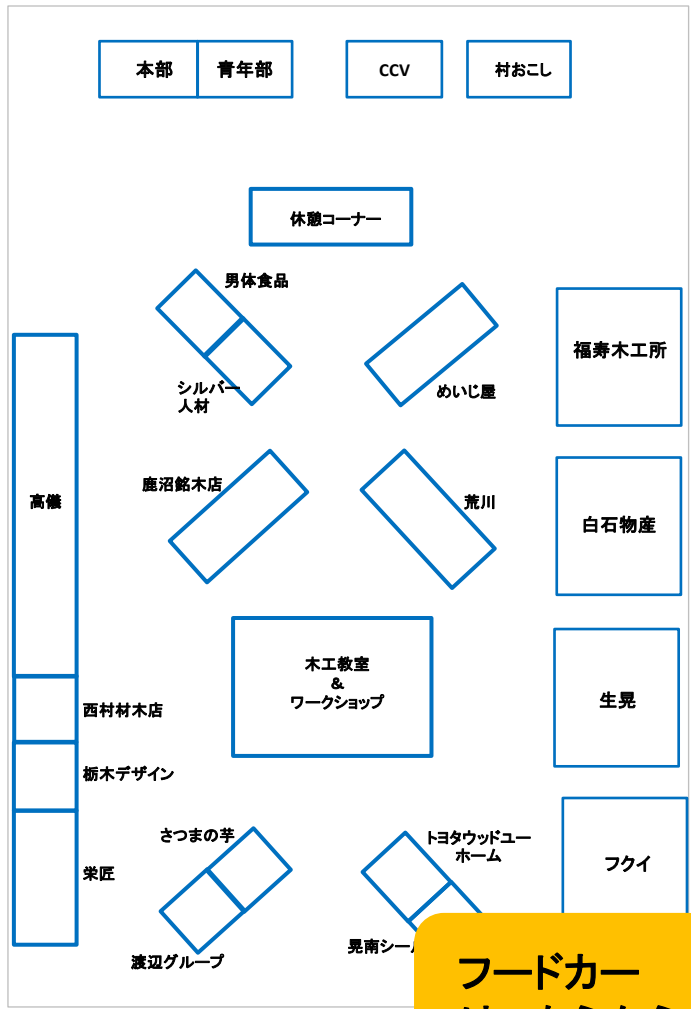

会場入口

お客さま用駐車場

煙
トイレ

ステージ出演者
控えテント

PA

会場入口

こちらから
手運びに
なります

出展者搬入時
駐車場

おかしめつけ	13	L'atelier 88	7	Kenny's	1
tane	14	Handmade Studio T&M	8	竹楽遊人	2
菓子工房 marumi	15	白樺のかごと時々小物類	9	HIKARI	3
石村亭	16	pipi't	10	Pâtisserie HANA	4
ホップ 図工室	17	kiitos	11	手作りの店 さんた	5
Rimaru	18	お針やみみま	12	Vatura LüLü	6

会場入口

会場入口

お客さま用駐車場

煙

トイレ

ステージ出演者
控えテント

PA

本部 青年部 CCV 村おこし

休憩コーナー

男性食品

会場入口

Squirrel Rest Cafe

22

23

24

Mari
bloo