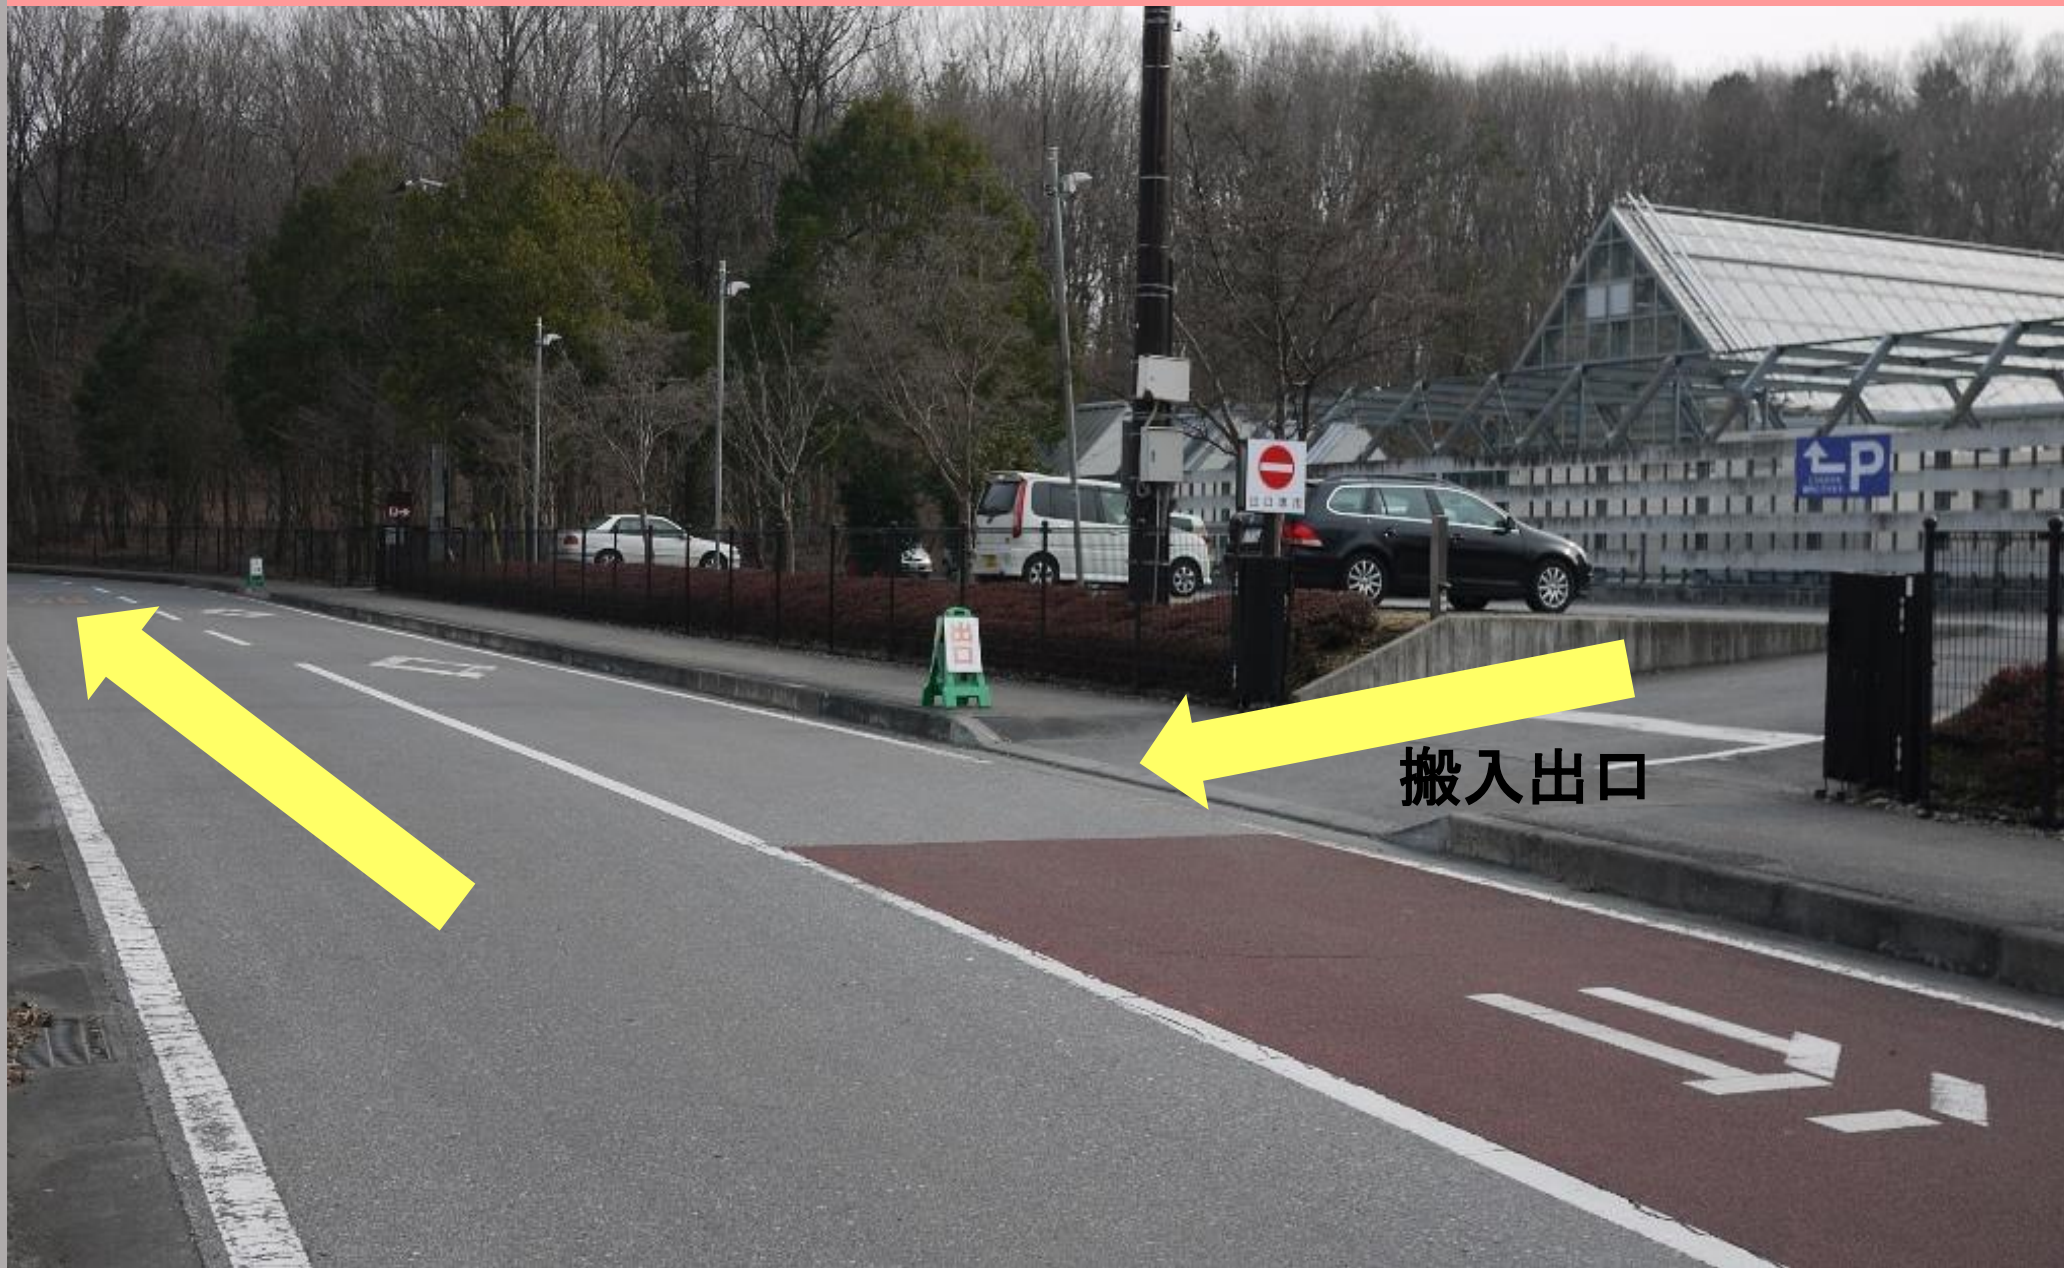

<屋内ローズハットD,E,F,Gエリア出展の方>

搬入出口を出たら右折して出展者駐車場(P3)へ進んでください