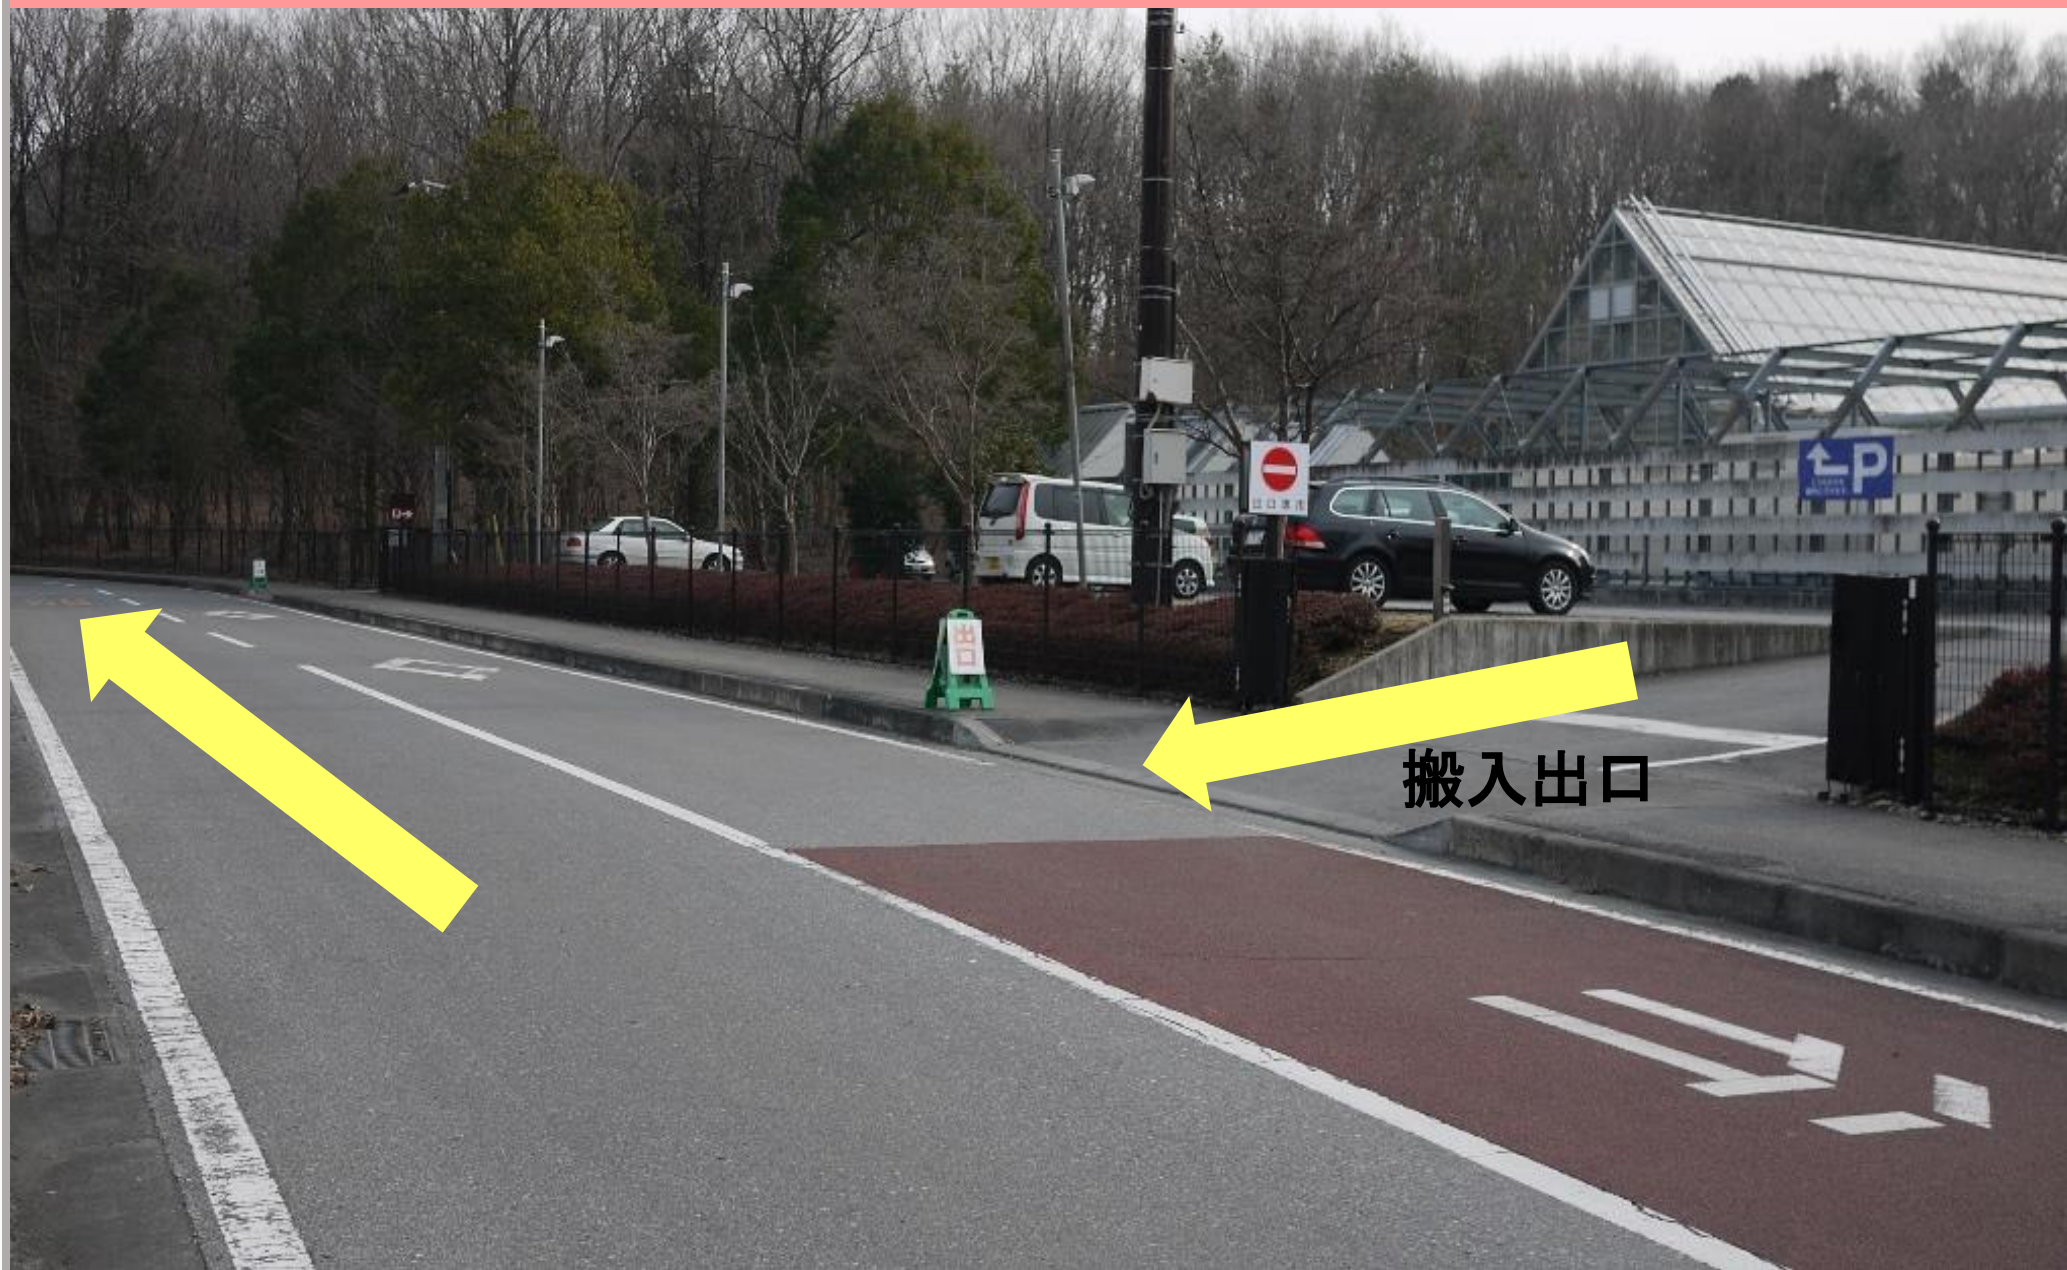

<屋外C、B(上部)エリア出展の方 >

搬入出口を出たら右折して出展者駐車場(P3)へ進んでください