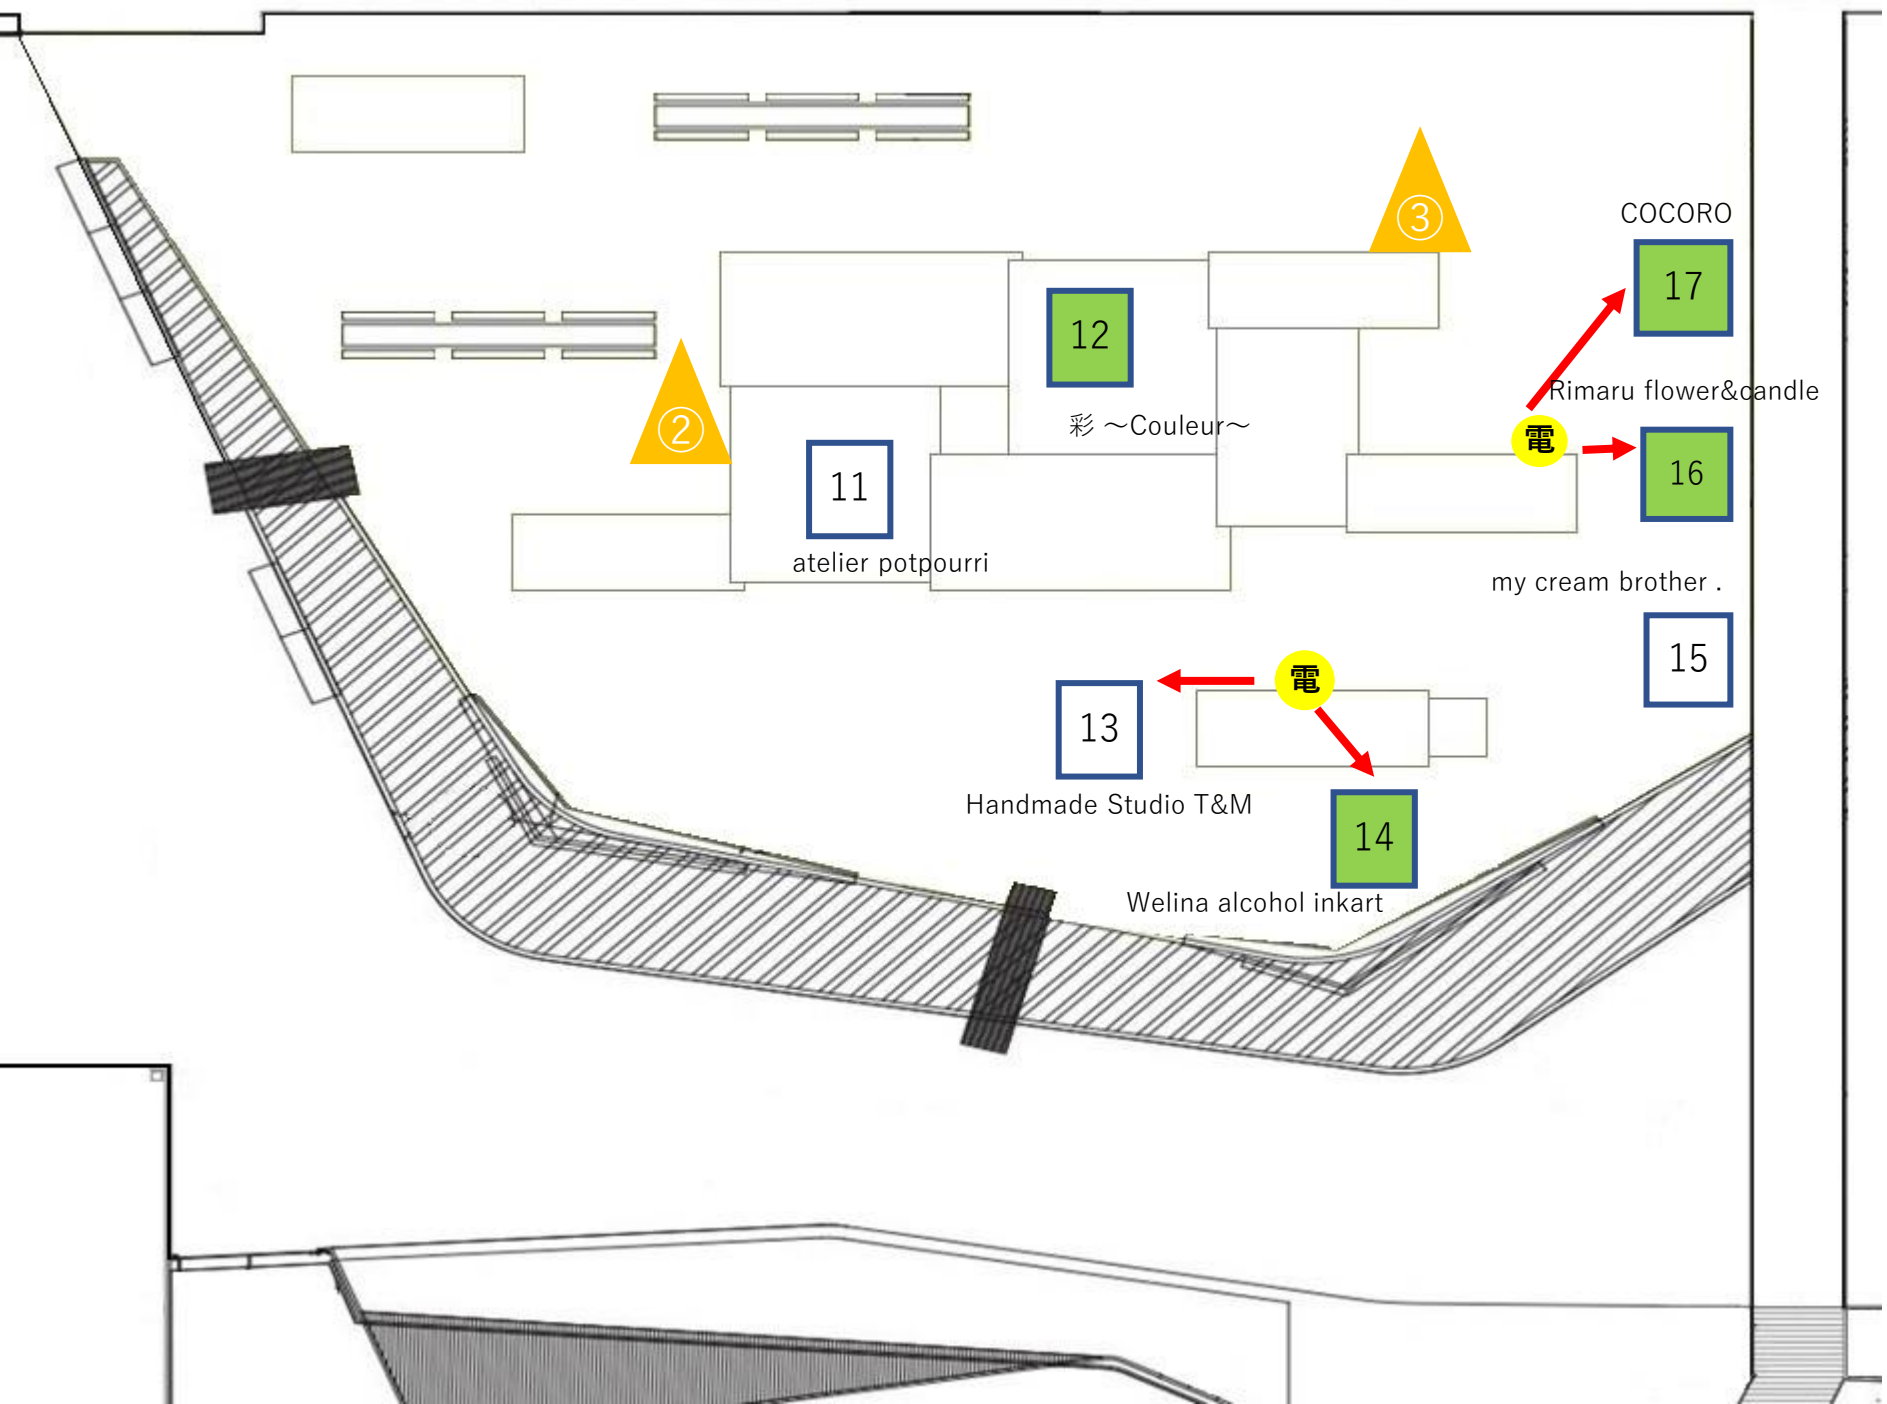

フォレストガーデン

- …物販
- …ワークショップ