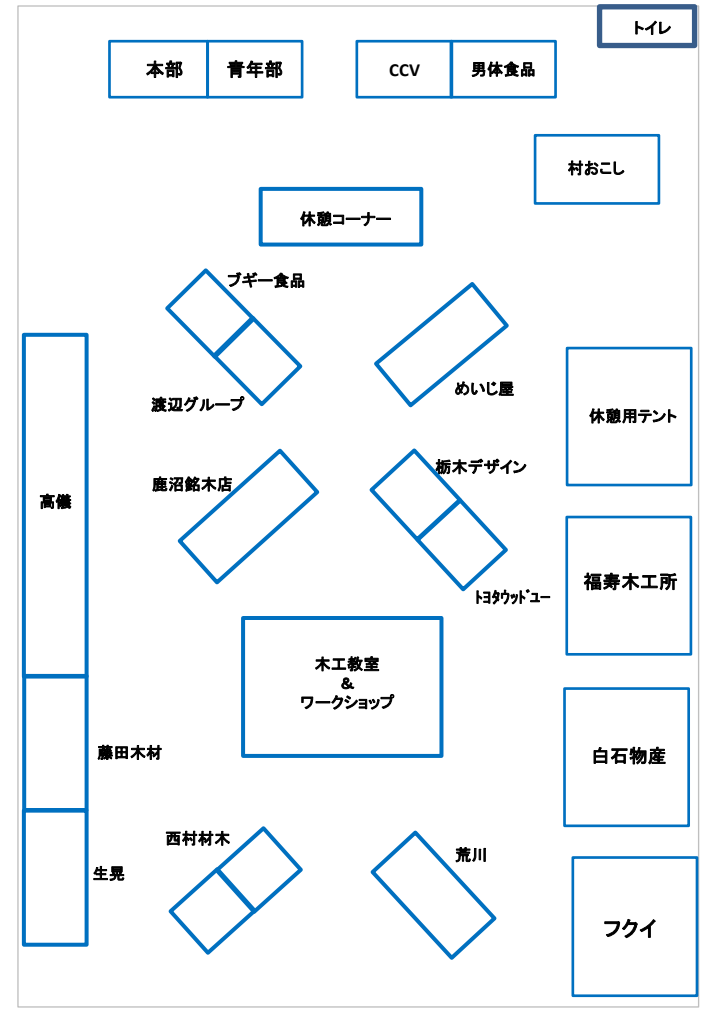

お客さま用駐車場

お客さま用駐車場

屋台

煙
トイレ

煙

トイレ

女性専用
トイレ

ステージ出演者
控えテント
PA

こじはん
22

From the sea.
花工房 ひまわり畑

コ

matthew 13	ブミ虫 7	Atelier ひめねこ亭 1
Handmade Studio T&M 14	COLORWAY 347☆830 8	pourvous 2
manatee 15	Aru de Coco Cafe&Bakery 9	工房 鼓草 3
Milele binti 16	エステ&マッサージ マリーローズ 10	Kurumi 4
animinia 17	September99 11	豆工房 5
petit jouet + mimian* 18	お針やみみま 12	くりみくやん 6

コ

カリ-HANS 19	アジアンテリ プリス 20	cafe心奏菓子 工房 21

↑
会場入口

事務所