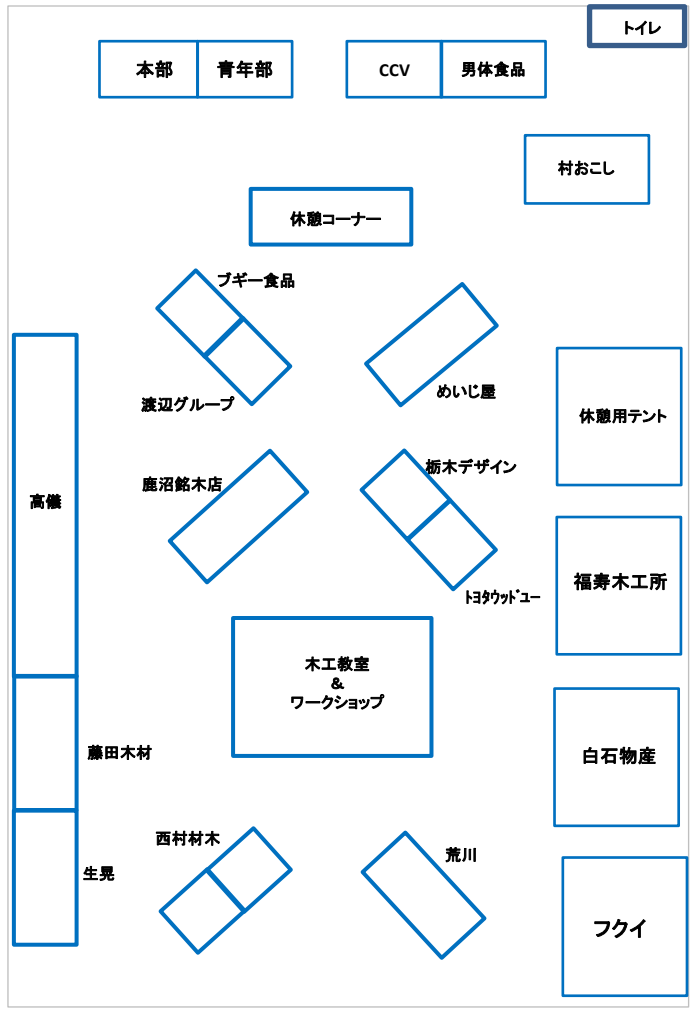

お客さま用駐車場

お客さま用駐車場

屋台

煙
トイレ

煙

トイレ

女性専用
トイレ

ステージ出演者
控えテント
PA

- BANANA APE
- 22
- A-ZOO
- ☆H 13
- Handmade Studio T&M 14
- FULA 15
- らびくろ 16
- 沢海屋 17
- おひさま 18
- プミ虫 7
- narumi 8
- GUPPY RUG 9
- rinrin 10
- September99 11
- お針やみみま 12
- Atelier ひめねこ亭 1
- Le*Lien 2
- 工房 鼓草 3
- Happy Clover 4
- 豆工房 5
- Sesame Stone 6

- タイ料理KATI 19
- おくんち改め もちもちポテトさの 20
- Pig berry 21

↑
会場入口

事務所

お客さま用駐車場

お客さま用駐車場

屋台

煙
トイレ

煙

コ

カリ-HANS 19	アジアンテリ プリス 20	cafe心奏菓子 工房 21
------------	---------------	----------------

↑
会場入口

事務所