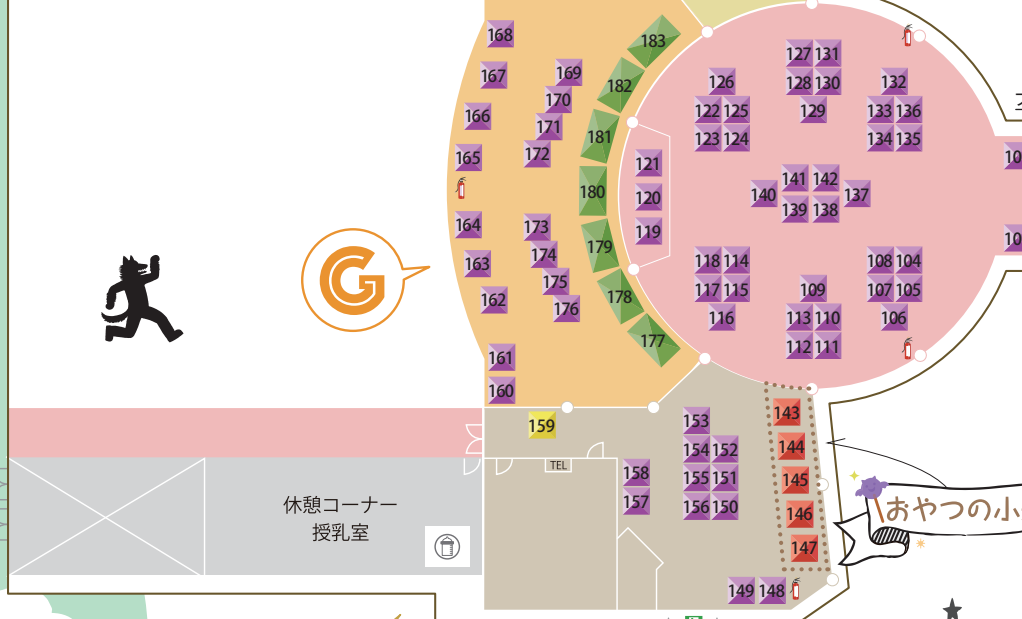

てづくり広場

こども広場

はらぺこ広場

おやつの小道

ほしいモノに出逢える日

ほしいモノに出逢える日

# BonMarche100人展

produced by \*TANOKU\*  
TOCHIGI

MAIN GATE

A

C

B

F

G

H

E

D

休憩コーナー  
授乳室

ローズハット(屋内)

休憩コーナー

フォトスポット

DOG RUN

みのりの森

ヴィラ・デアグリ

出入口

休憩コーナー

総合案内所

テラス席

あおぞら館

大テント広場