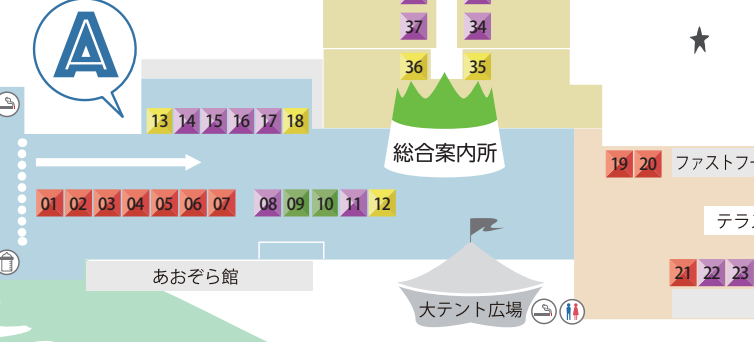

てづくり広場

こども広場

はらぺこ広場

おやつの小道

ほしいモノに出逢える日

ほしいモノに出逢える日

# BonMarche100人展

produced by \*TANOKU\*  
TOCHIGI

MAIN GATE

A

C

B

F

G

H

E

D

休憩コーナー  
授乳室

ローズハット(屋内)

休憩コーナー

フォトスポット

DOG RUN

みのりの森

ヴィラ・デアグリ

出入口

休憩コーナー

総合案内所

テラス席

あおぞら館

大テント広場