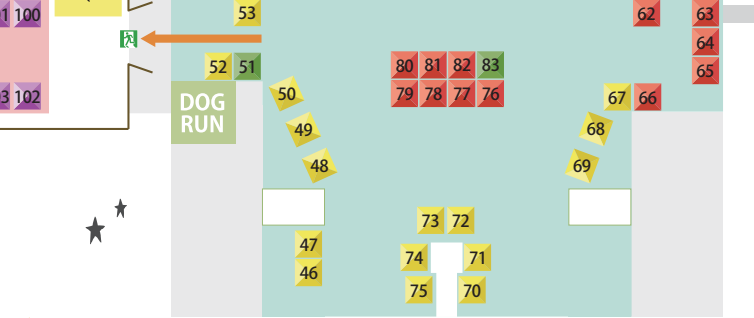

てづくり広場

こども広場

はらぺこ広場

おやつの小道

ほしいモノに出逢える日

ほしいモノに出逢える日

# BonMarche100人展

produced by \*TANOKU\*  
TOCHIGI

MAIN GATE

A

C

B

F

G

H

E

D

休憩コーナー  
授乳室

ローズハット(屋内)

休憩コーナー

フォトスポット

DOG RUN

みのりの森

ヴィラ・デアグリ

出入口

休憩コーナー

総合案内所

テラス席

あおぞら館

大テント広場