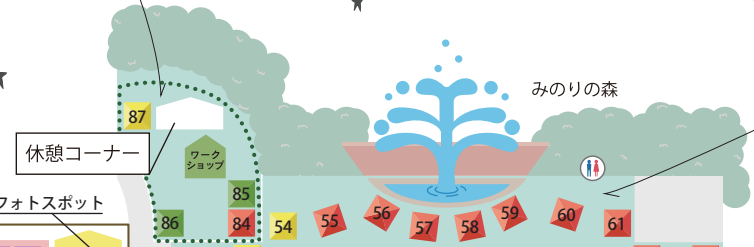

てづくり広場

こども広場

はらぺこ広場

おやつの小道

ほしいモノに出逢える日

ほしいモノに出逢える日

H

E

D

休憩コーナー  
授乳室

ローズハット(屋内)

休憩コーナー

フォトスポット

DOG RUN

みのりの森

ヴィラ・デアグリ

出入口

休憩コーナー

総合案内所

テラス席

あおぞら館

大テント広場