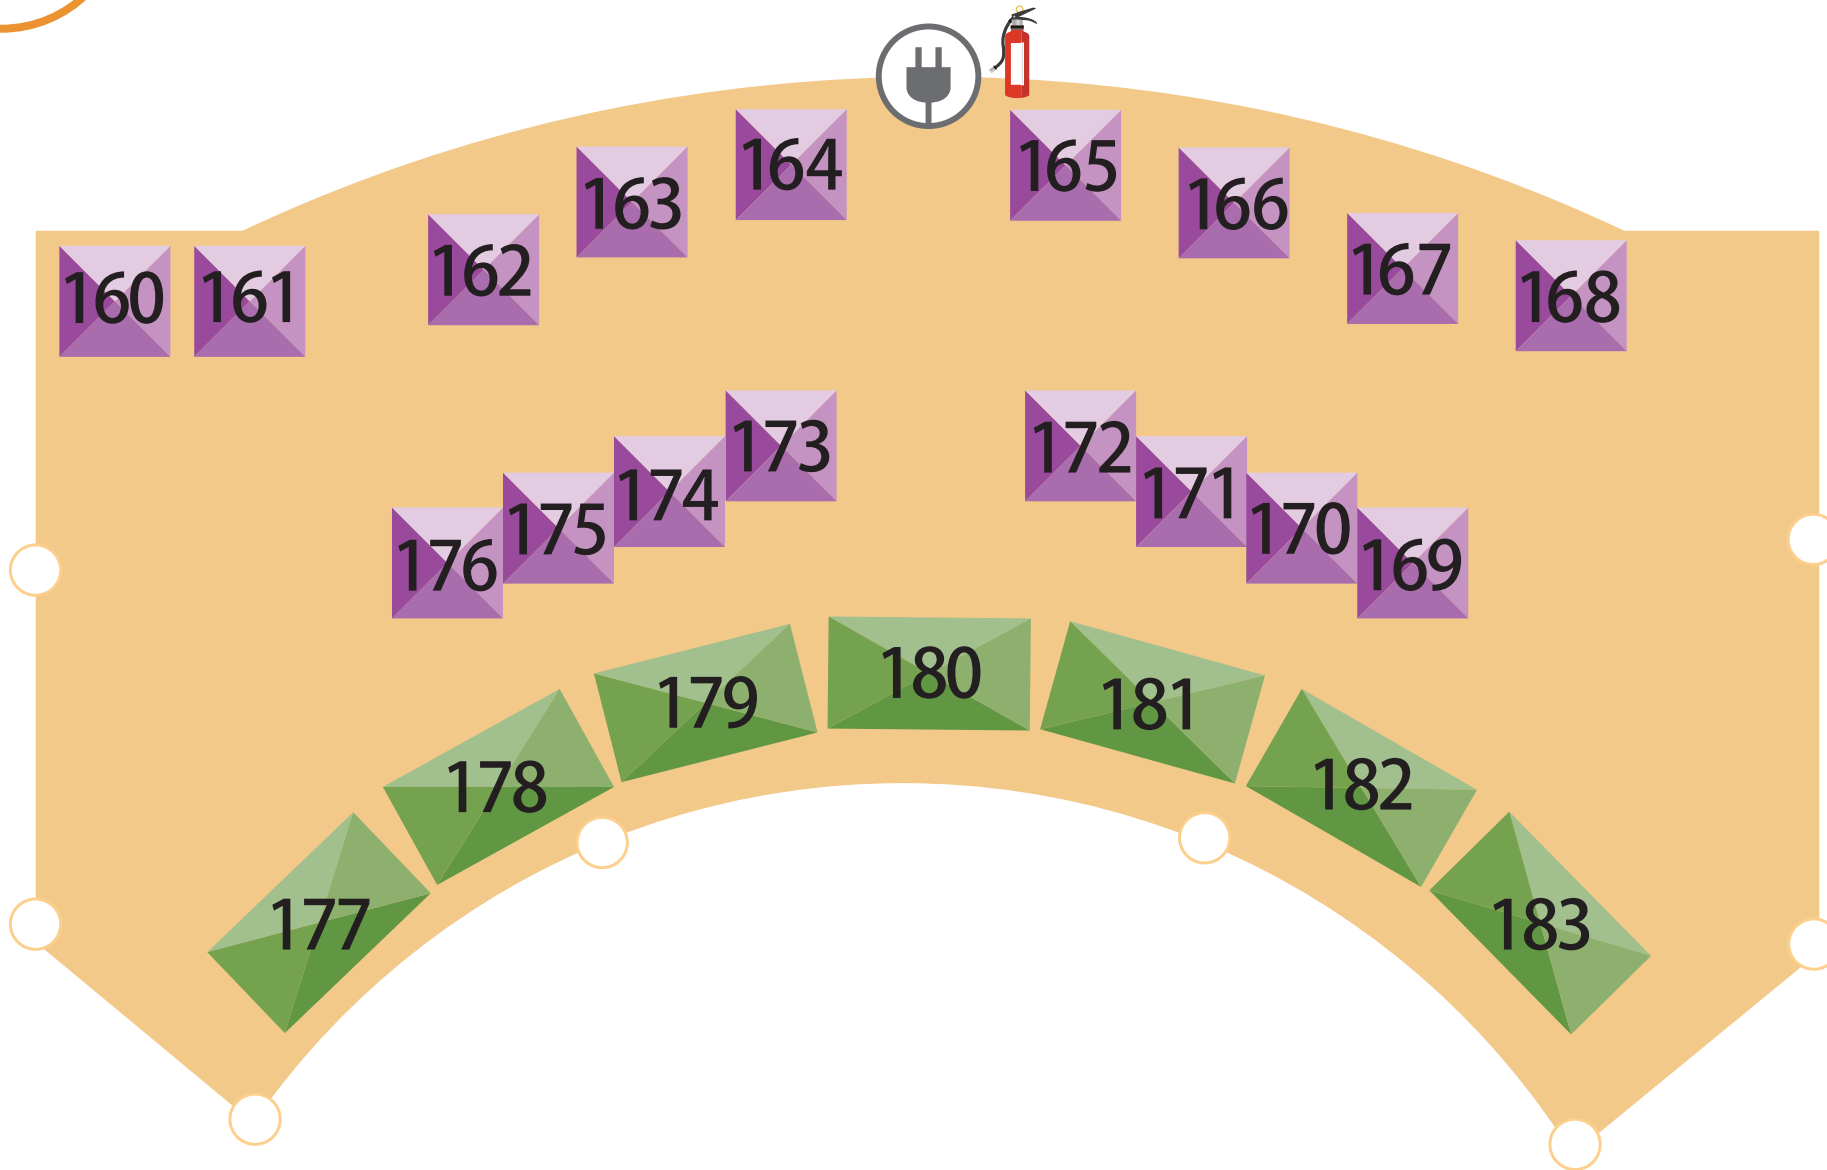

- 物販ブース
- WSブース