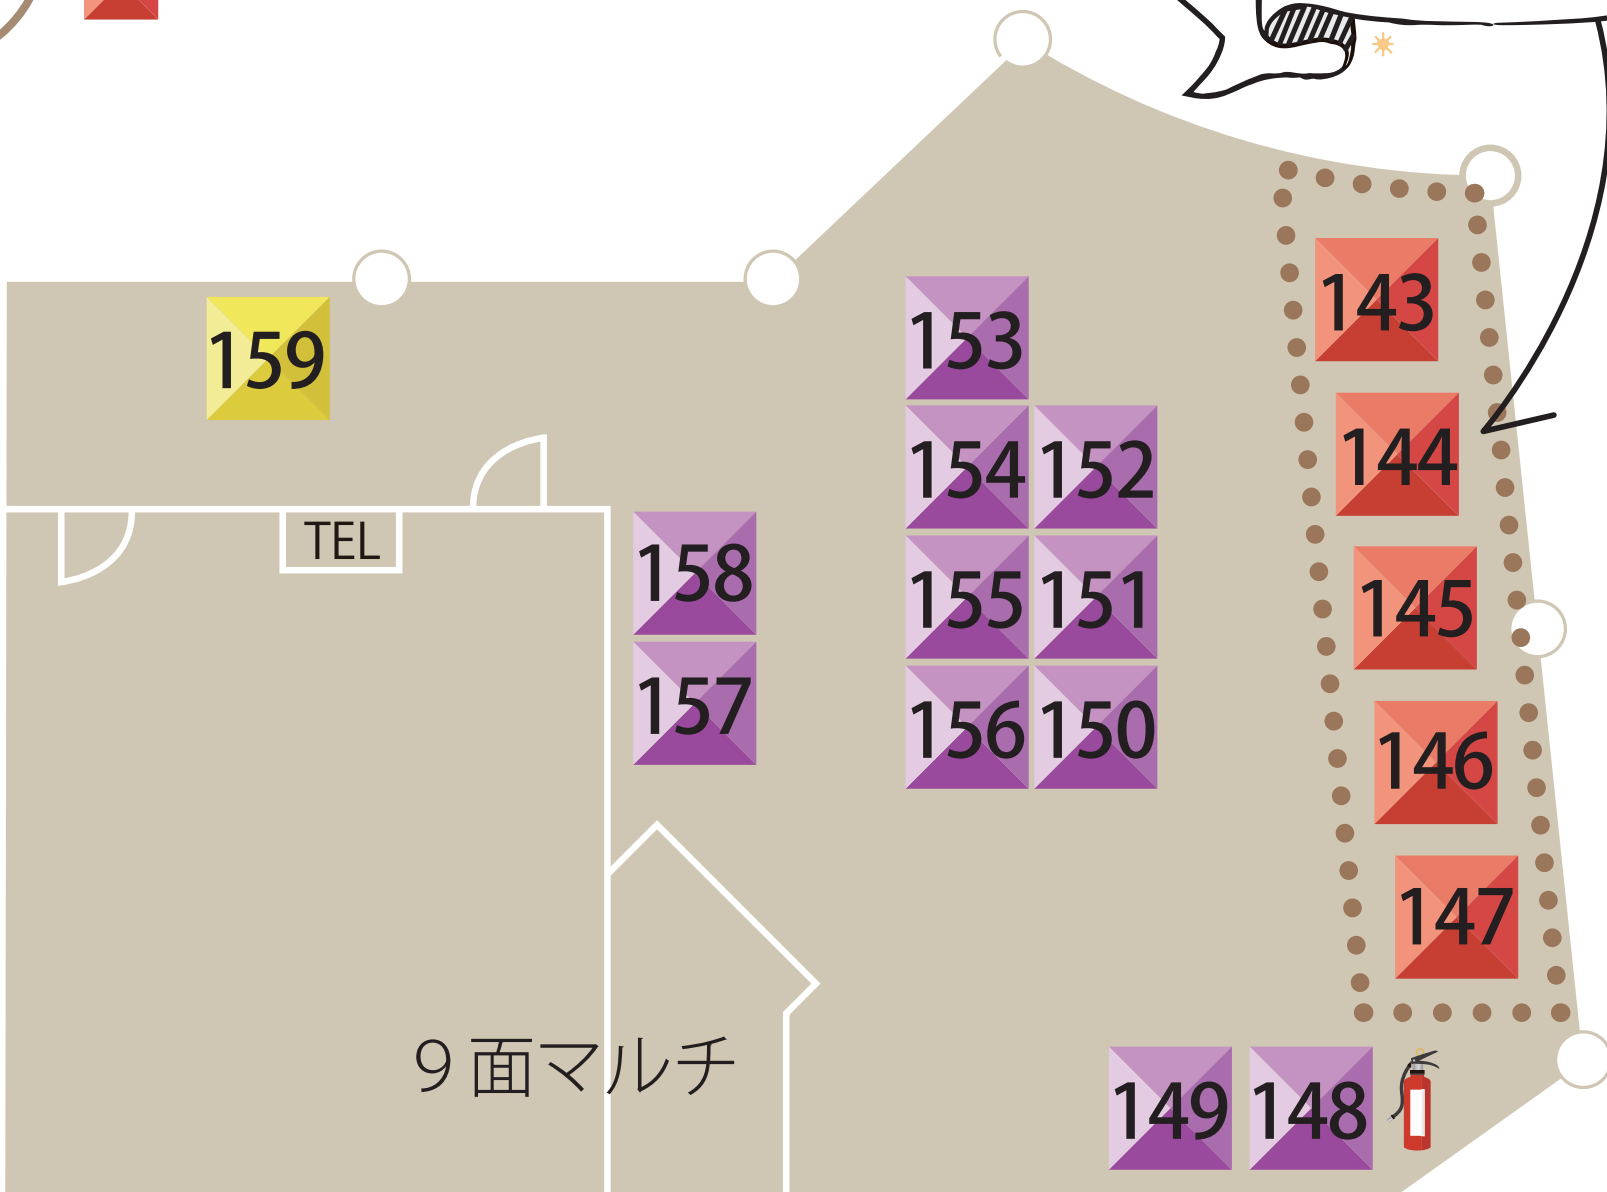

# エリア

- |     |                       |     |                  |     |                   |
|-----|-----------------------|-----|------------------|-----|-------------------|
| 100 | Needlework Tansy      | 115 | *KURURI*         | 130 | wakka × たかほりひろこ   |
| 101 | Riecoco&Alice candy+M | 116 | MICHINOKUSHA     | 131 | Claire            |
| 102 | yukinko               | 117 | mukunoa          | 132 | Kurumi            |
| 103 | Flor Sonrisa          | 118 | A&M works        | 133 | arbre             |
| 104 | KAO                   | 119 | Tau Tau          | 134 | hirokororin       |
| 105 | shaaapu 雑貨店           | 120 | ししゅう kabu        | 135 | 325               |
| 106 | SesameStone           | 121 | level zero       | 136 | anne handmade     |
| 107 | la fille de campagne  | 122 | M96              | 137 | Momono-hana       |
| 108 | Harune                | 123 | こんがりぱん工房         | 138 | RUKO              |
| 109 | blue fuuu             | 124 | atelier leaf*    | 139 | little forest.    |
| 110 | *きらきら*                | 125 | sucre            | 140 | ヘンプアクセサリー Nontomo |
| 111 | 工房 鼓草 - つづみぐさ -       | 126 | FAVORI           | 141 | Hanp Bag Trocco   |
| 112 | カトル・ナフ                | 127 | hottaracii       | 142 | Jolie Holic       |
| 113 | mele                  | 128 | TEN              |     |                   |
| 114 | Ryo                   | 129 | Flower Harmony.. |     |                   |

企業ブース

物販ブース

飲食ブース

143 illankoitto

144 Hisai

145 Pas a pas

146 ちいさなちいさなおやつ屋さん kirara

147 お菓子工房あんふあん