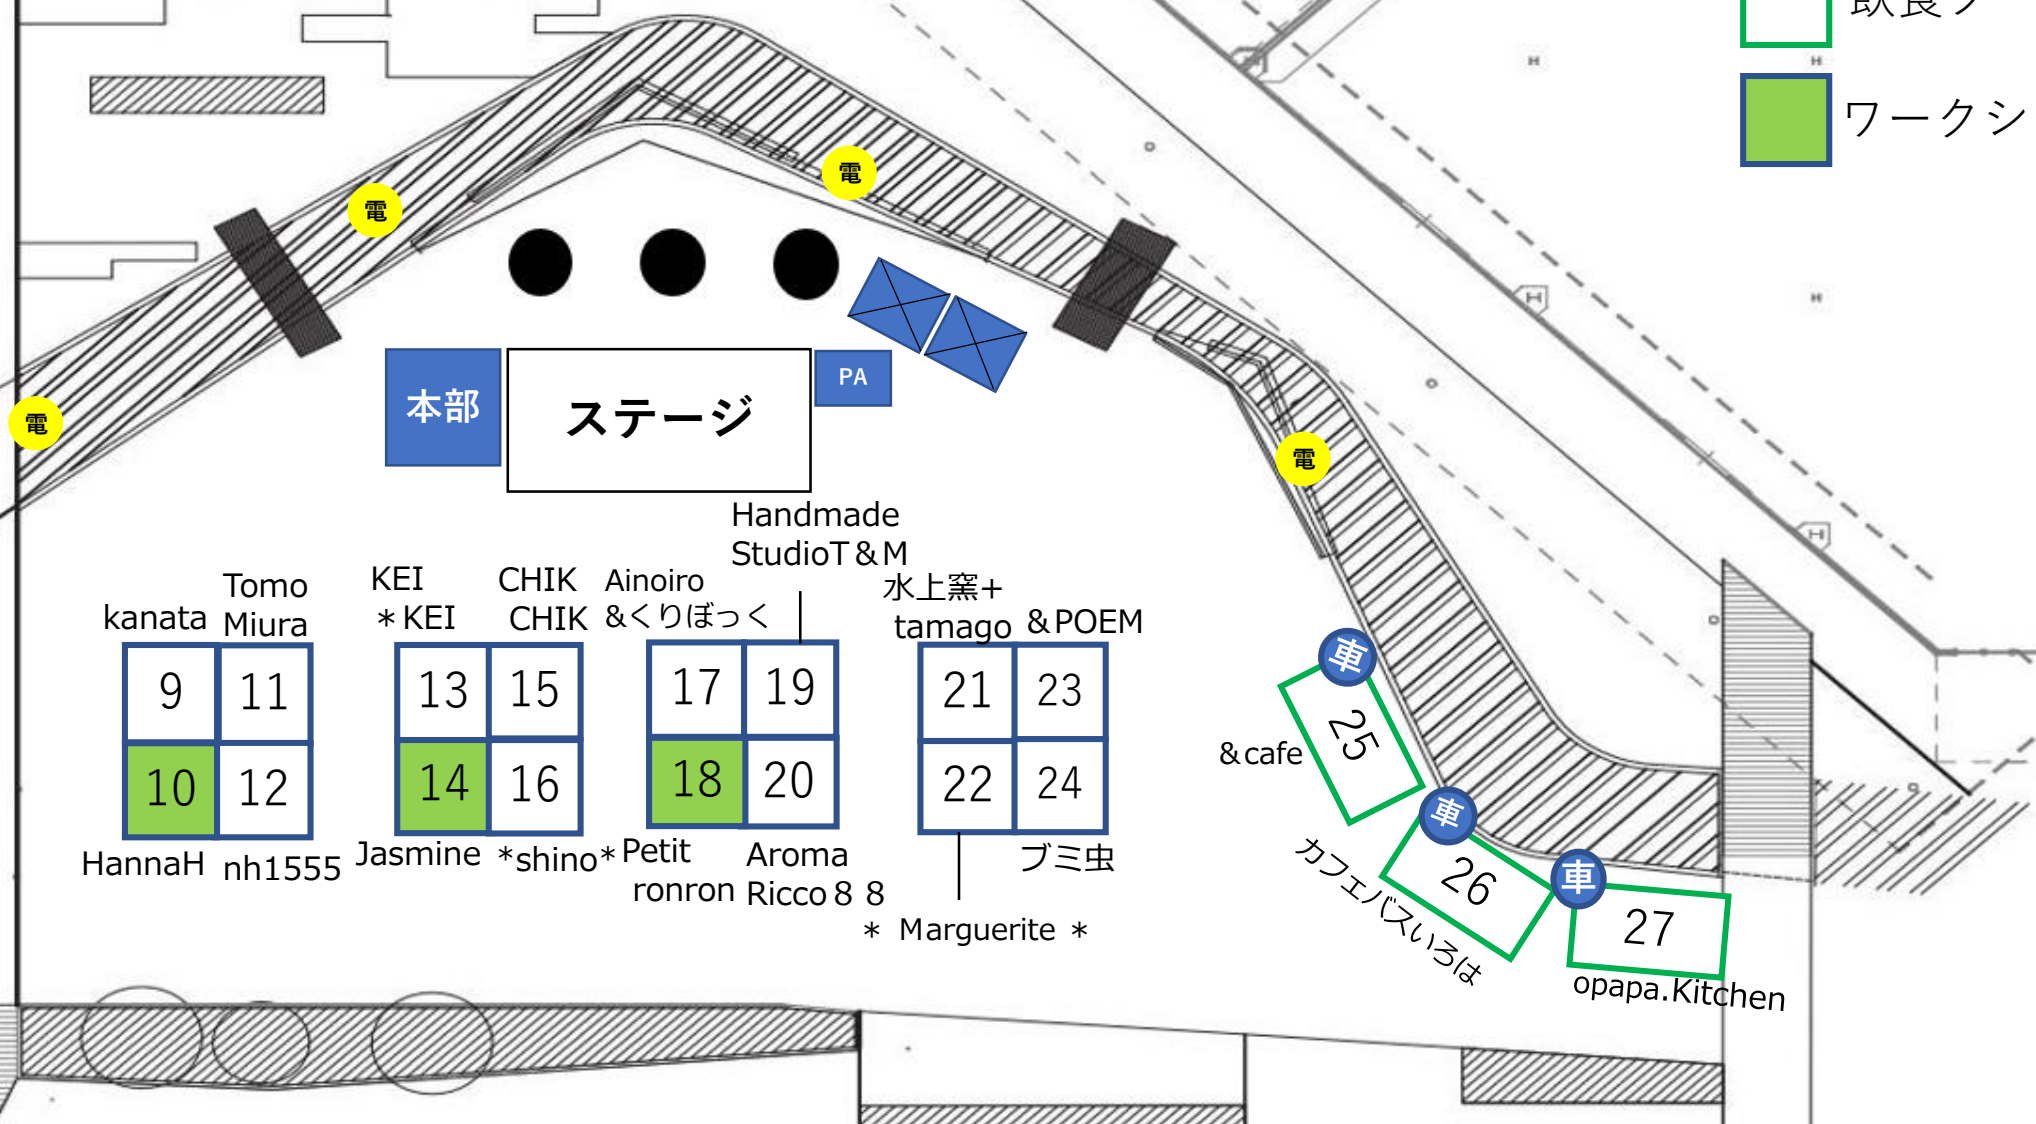

フォレストガーデン

■ ワークショップ  
■ ブース

- 物販ブース
- 飲食ブース
- ワークショップブース

本部      ステージ      PA

Handmade Studio T&M

Tomo kanata Miura		KEI * KEI	CHIK CHIK	Ainoiro & くりぼっく	水上窯+ tamago & POEM
9	11	13	15	17	19
10	12	14	16	18	20
HannaH	nh1555	Jasmine	*shino*	Petit ronron Ricco 8 8	Aroma * Marguerite *
					ブミ虫

& cafe 25

車 26

カフェバスいろは

車 27

opapa.Kitchen

□ 飲食ブース

タイ料理KATI

車

28

車

29

おぐんち

電