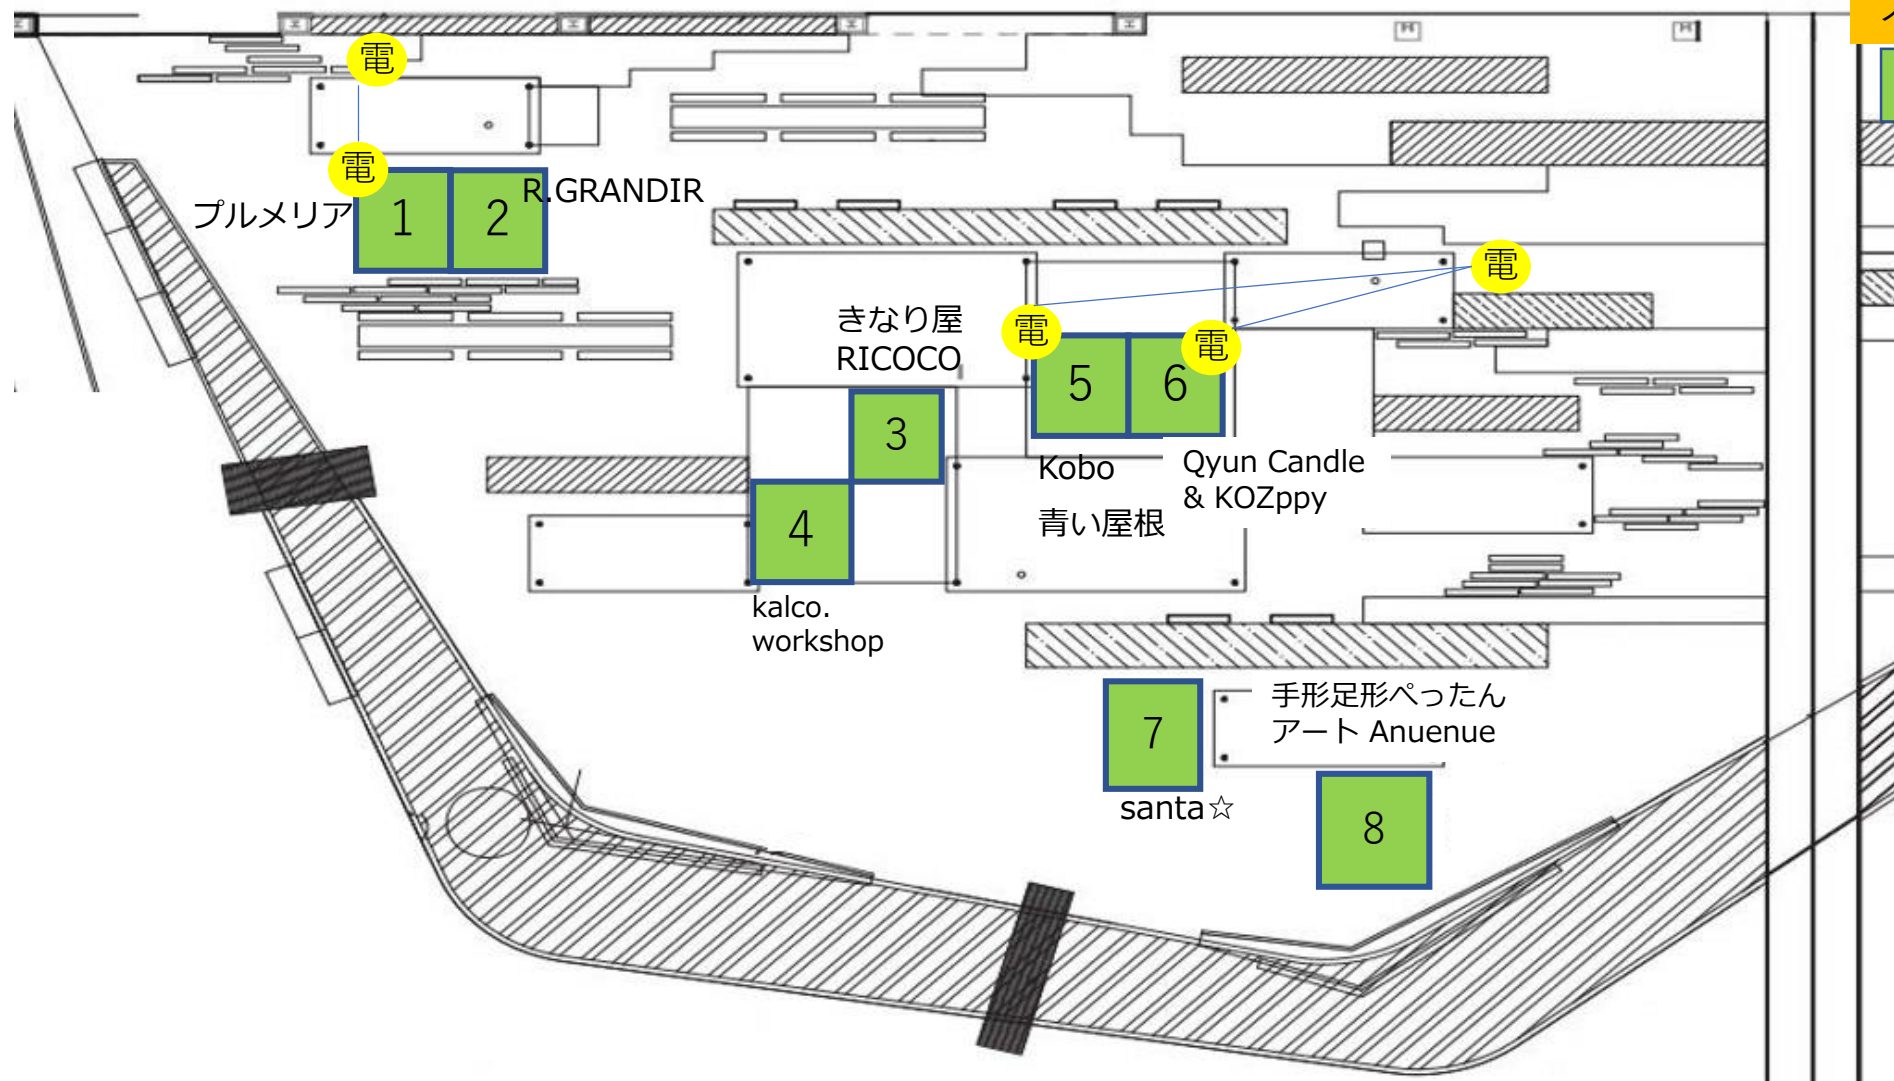

フォレストガーデン

■ ワークショップ  
■ ブース

- 物販ブース
- 飲食ブース
- ワークショップブース

本部      ステージ      PA

Handmade Studio T&M

Tomo kanata Miura		KEI * KEI	CHIK CHIK	Ainoiro & くりぼっく	水上窯+ tamago & POEM
9	11	13	15	17	19
10	12	14	16	18	20
HannaH	nh1555	Jasmine	*shino*	Petit ronron Ricco 8 8	Aroma * Marguerite *
					ブミ虫

& cafe 25

車 26

カフェバスいろは

車 27

opapa.Kitchen

□ 飲食ブース

タイ料理KATI

車

28

車

29

おぐんち

電