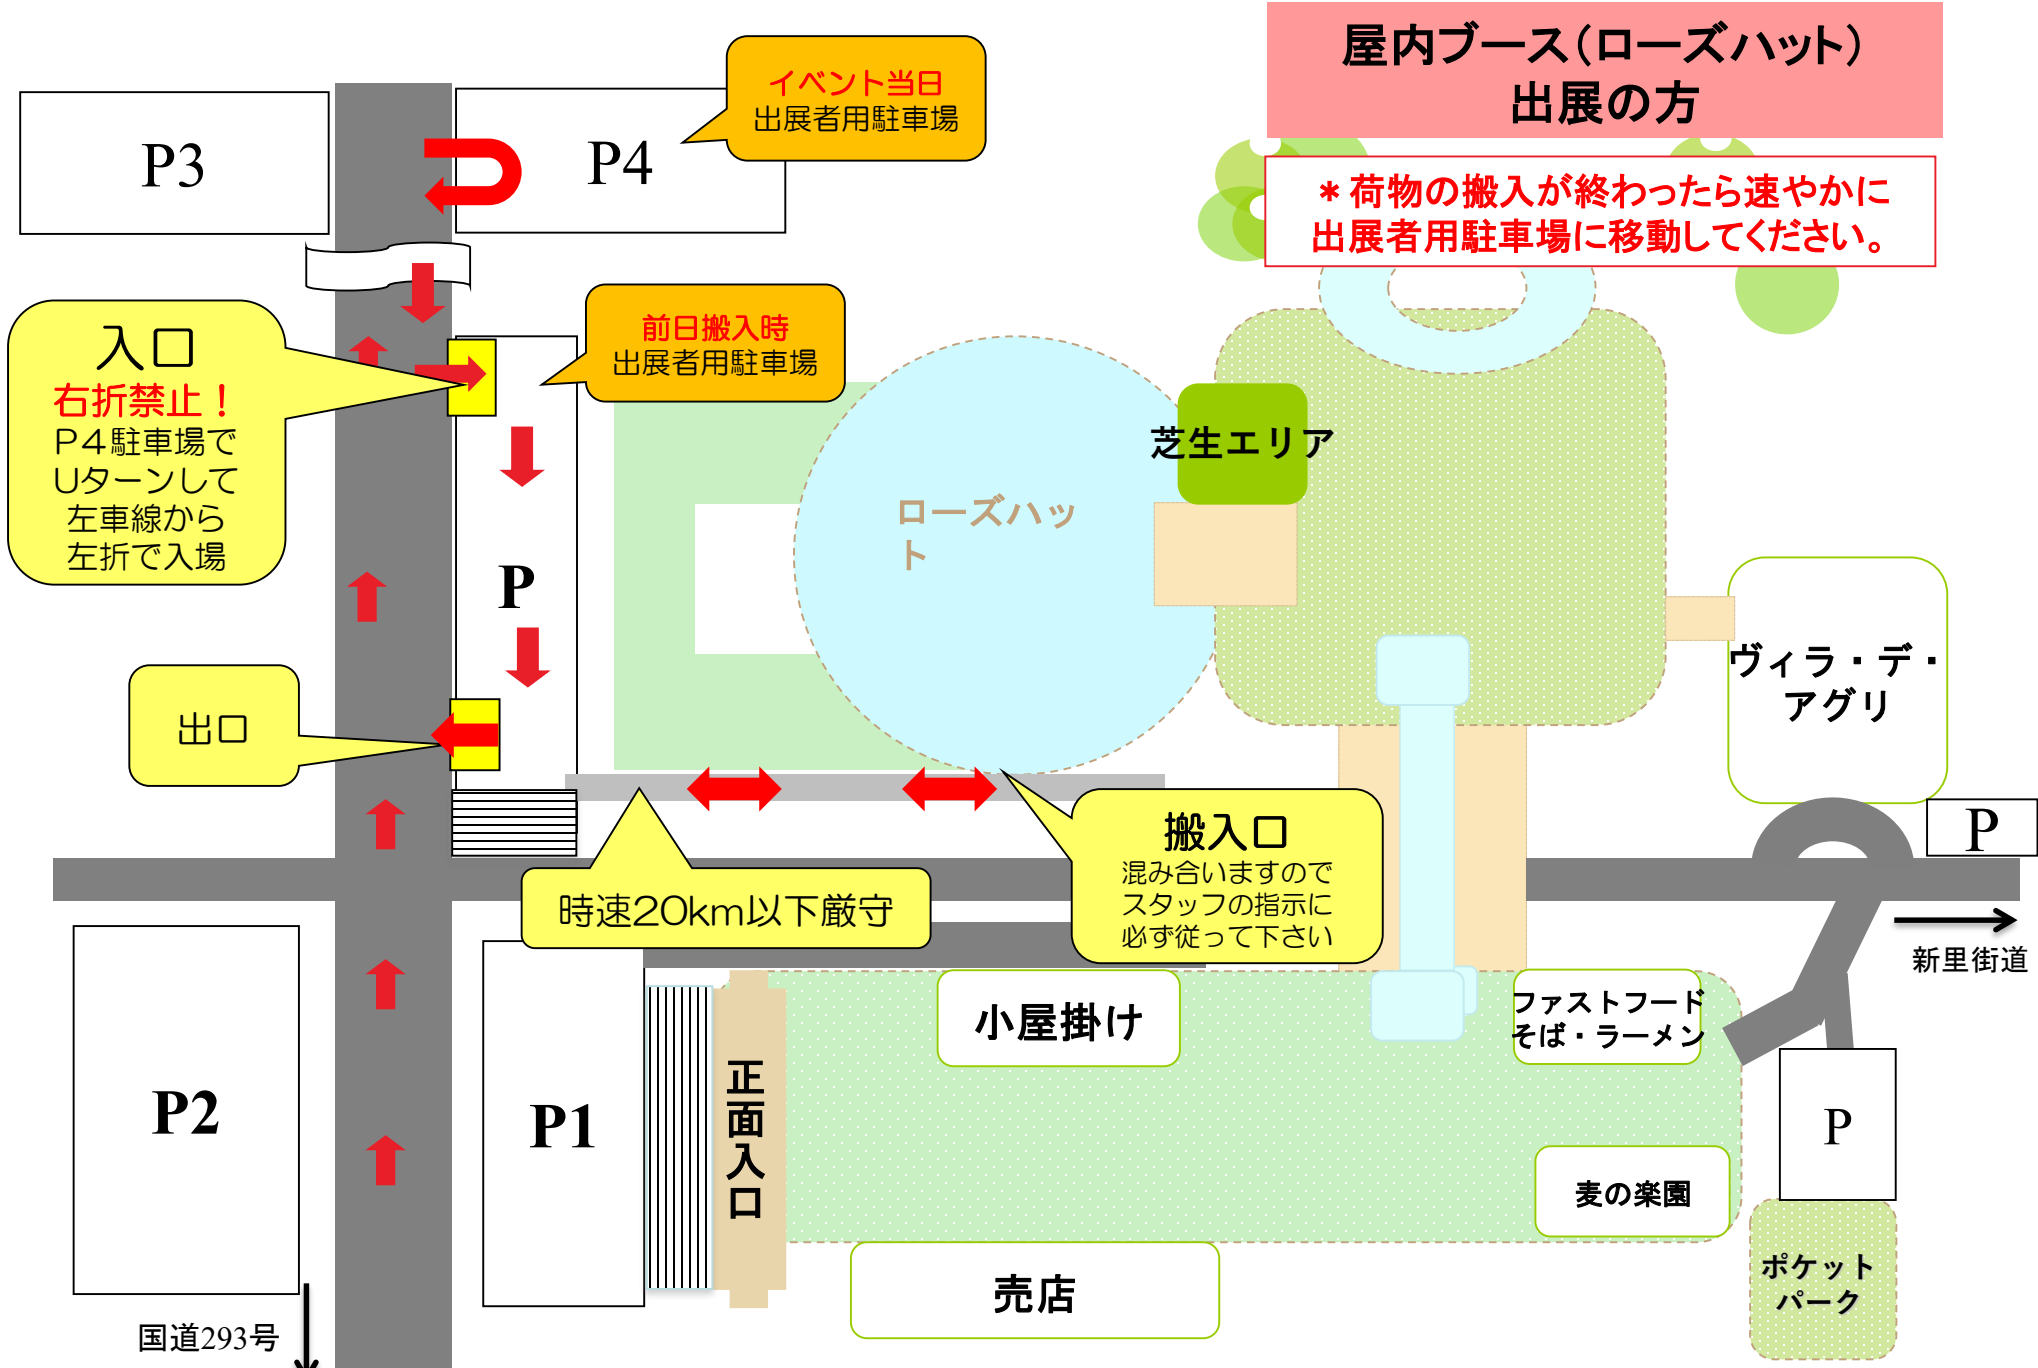

屋内ブース(ローズハット) 出展の方

* 荷物の搬入が終わったら速やかに
出展者用駐車場に移動してください。

イベント当日
出展者用駐車場

前日搬入時
出展者用駐車場

入口
右折禁止!
P4駐車場で
Uターンして
左車線から
左折で入場

出口

時速20km以下厳守

搬入口
混み合いますので
スタッフの指示に
必ず従って下さい

ヴィラ・デアグリ

新里街道

小屋掛け

ファストフード
そば・ラーメン

ポケット
パーク

麦の楽園

売店

正面入口

新里街道

小屋掛け

ファストフード
そば・ラーメン

麦の楽園

ポケット
パーク

売店

正面入口

入口
右折禁止!
P4駐車場
でUターン
して左車線
から左折
で入場

P

P

P

P

搬入入口

右折入場禁止！
第4PでUターン
して戻ってきて
左折で入場ください

搬入出口