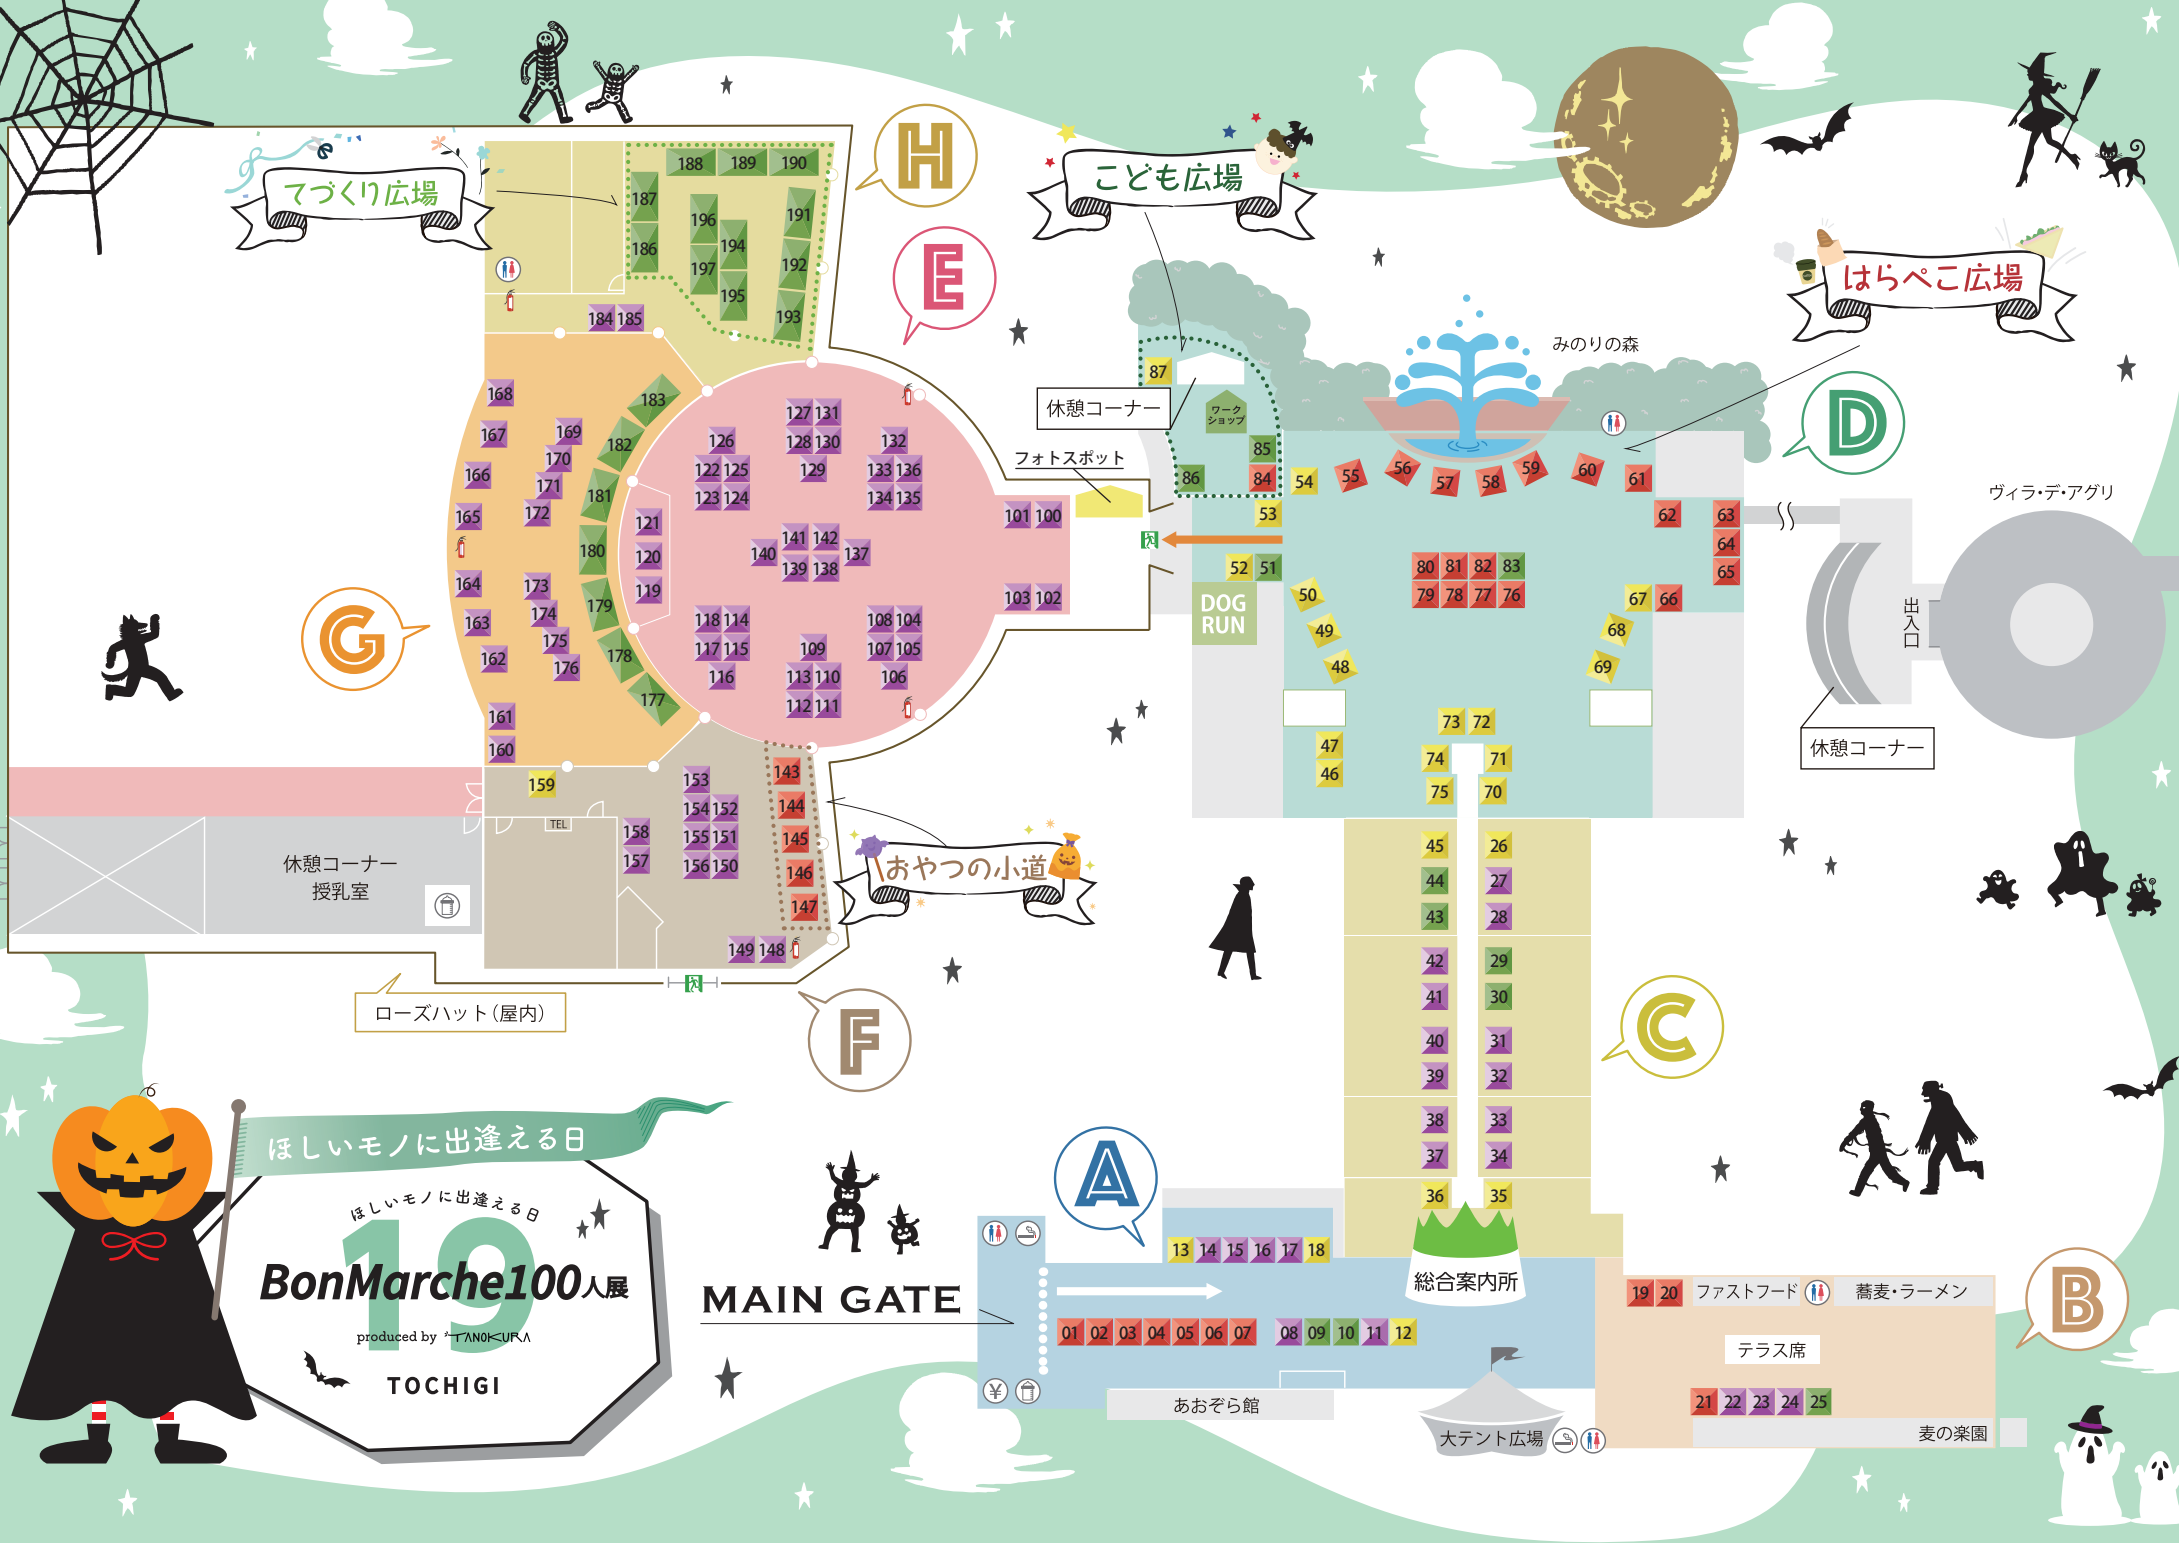

てづくり広場

こども広場

はらぺこ広場

おやつの小道

ほしいモノに出逢える日

ほしいモノに出逢える日

BonMarche100人展

produced by *TANOKU*
TOCHIGI

MAIN GATE

13 14 15 16 17 18

01 02 03 04 05 06 07 08 09 10 11 12

19 20 ファストフード 蕎麦・ラーメン

テラス席

21 22 23 24 25

あおぞら館

大テント広場

総合案内所

麦の楽園

企業ブース

飲食ブース

物販ブース

WSブース

13 14 15 16 17 18

総合案内所

01 02 03 04 05 06 07 08 09 10 11 12

あおぞら館

大テント広場

A エリア

01 &GARDEN

02 MIHARACAFE

03 hiyori bakery

04 villagecafe