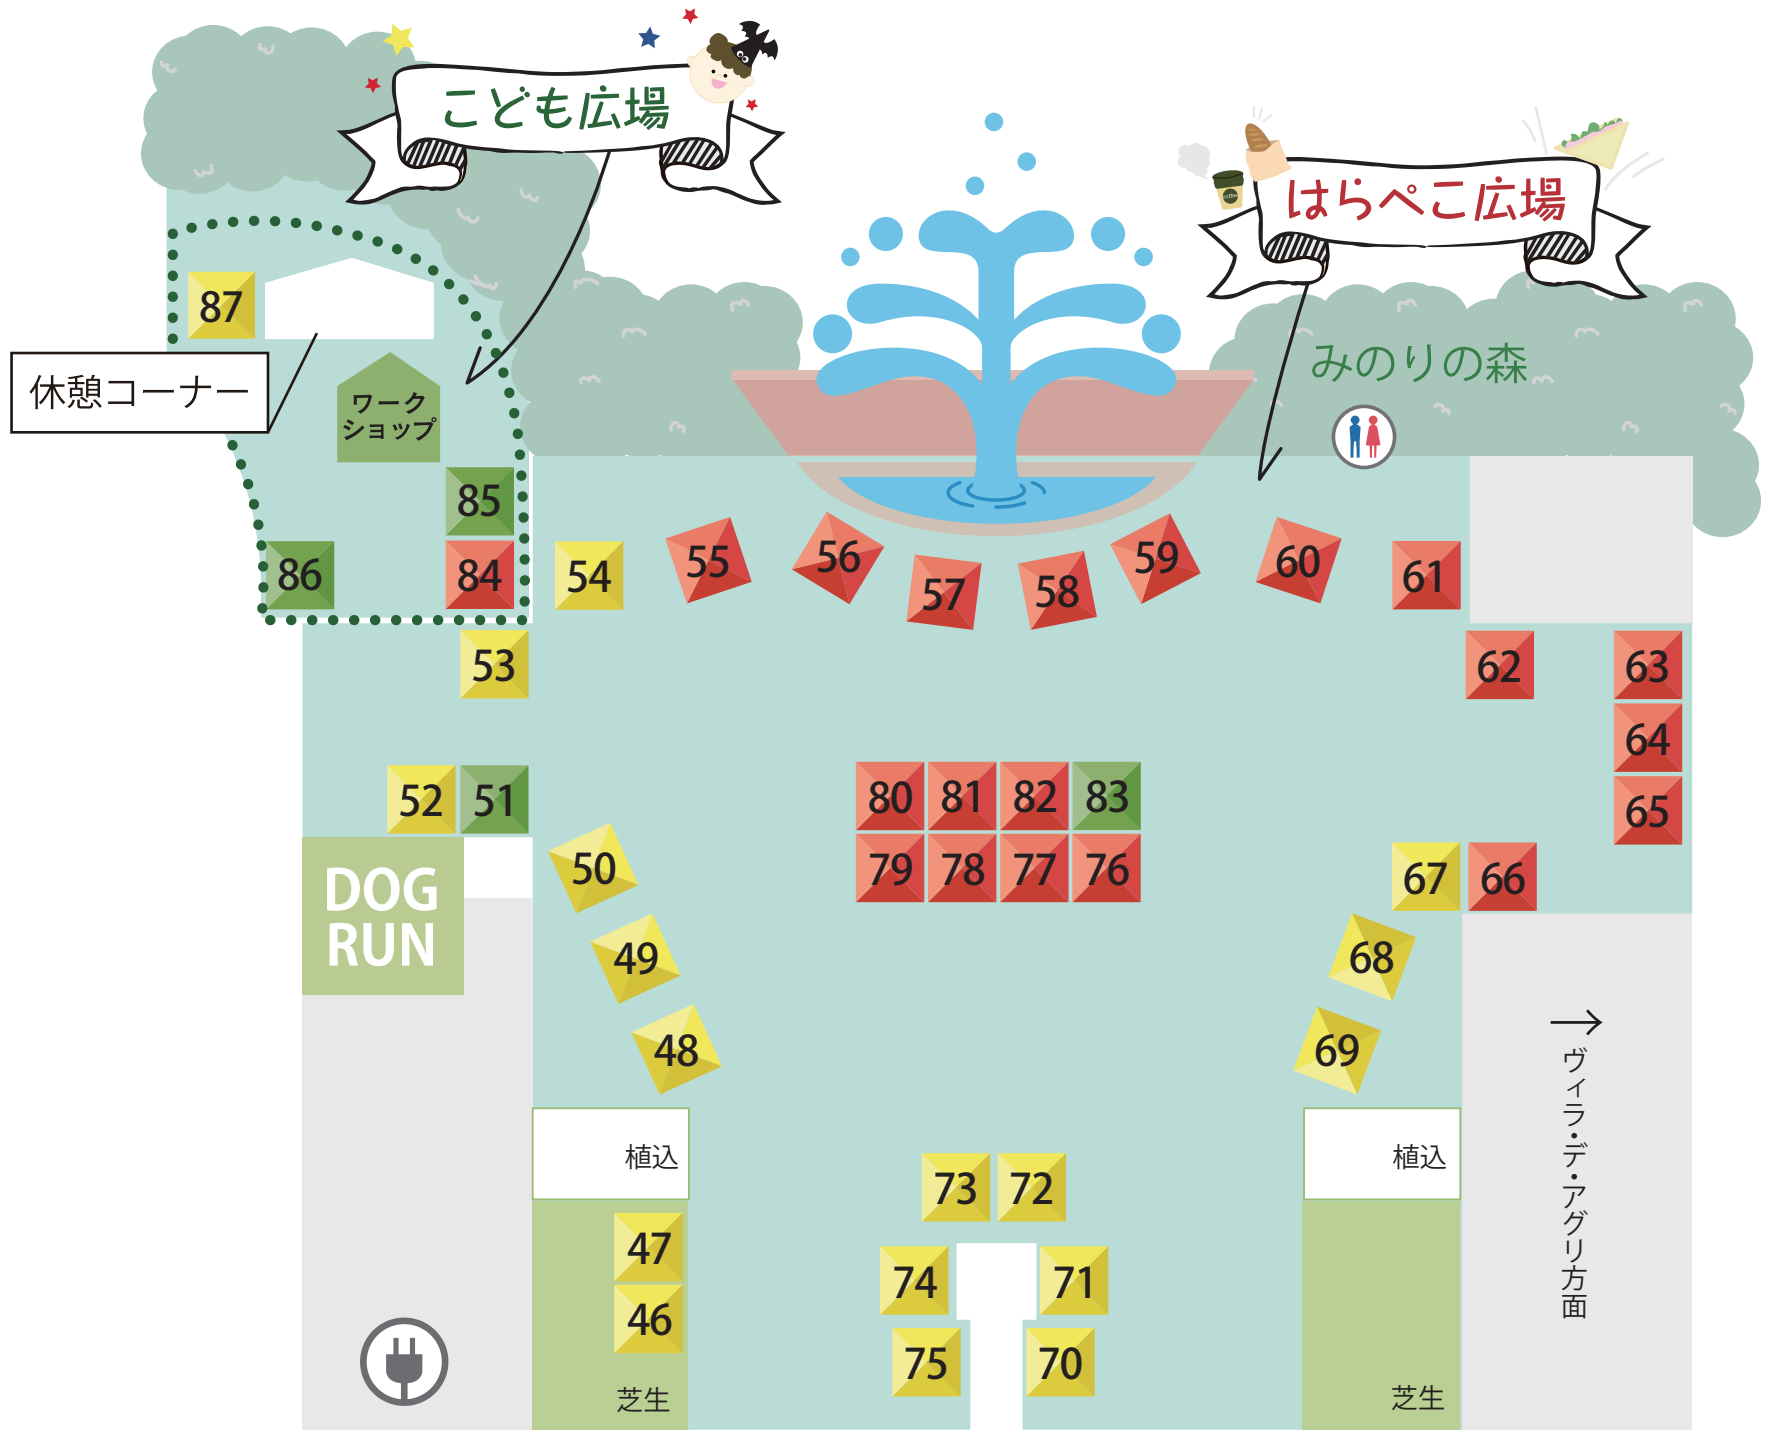

©エリア

27 R★MAGIC

28 COMODO

29 leather collection

30 az*niina

31 苺 hitoe

32 Rabbit crochet

33 manatee

34 Nico Plus

37 ポレポレ

38 KEI*KEI

39 くりぼっく

40 pinkmoth 手芸部

41 COLORWAY 347☆830

42 Sunlit

43 September99

44 kiitos

- 企業ブース
- 飲食ブース
- 物販ブース
- WSブース

→ ヴィラ・デ・アグリ方面

①Dエリア

- 51 Remi x
- 55 Dining Tea Salon ATELIER INAKA
- 56 日光・乙女チーズ
- 57 NikkoBagel
- 58 MR.GOODMAN
- 59 intervallo
- 60 カフェバスいろは
- 61 bamboo forest kitchen
- 62 森の石窯パン屋さん
- 63 Olu'Olu
- 64 RoySe Cafe
- 65 SWEETS BLISS