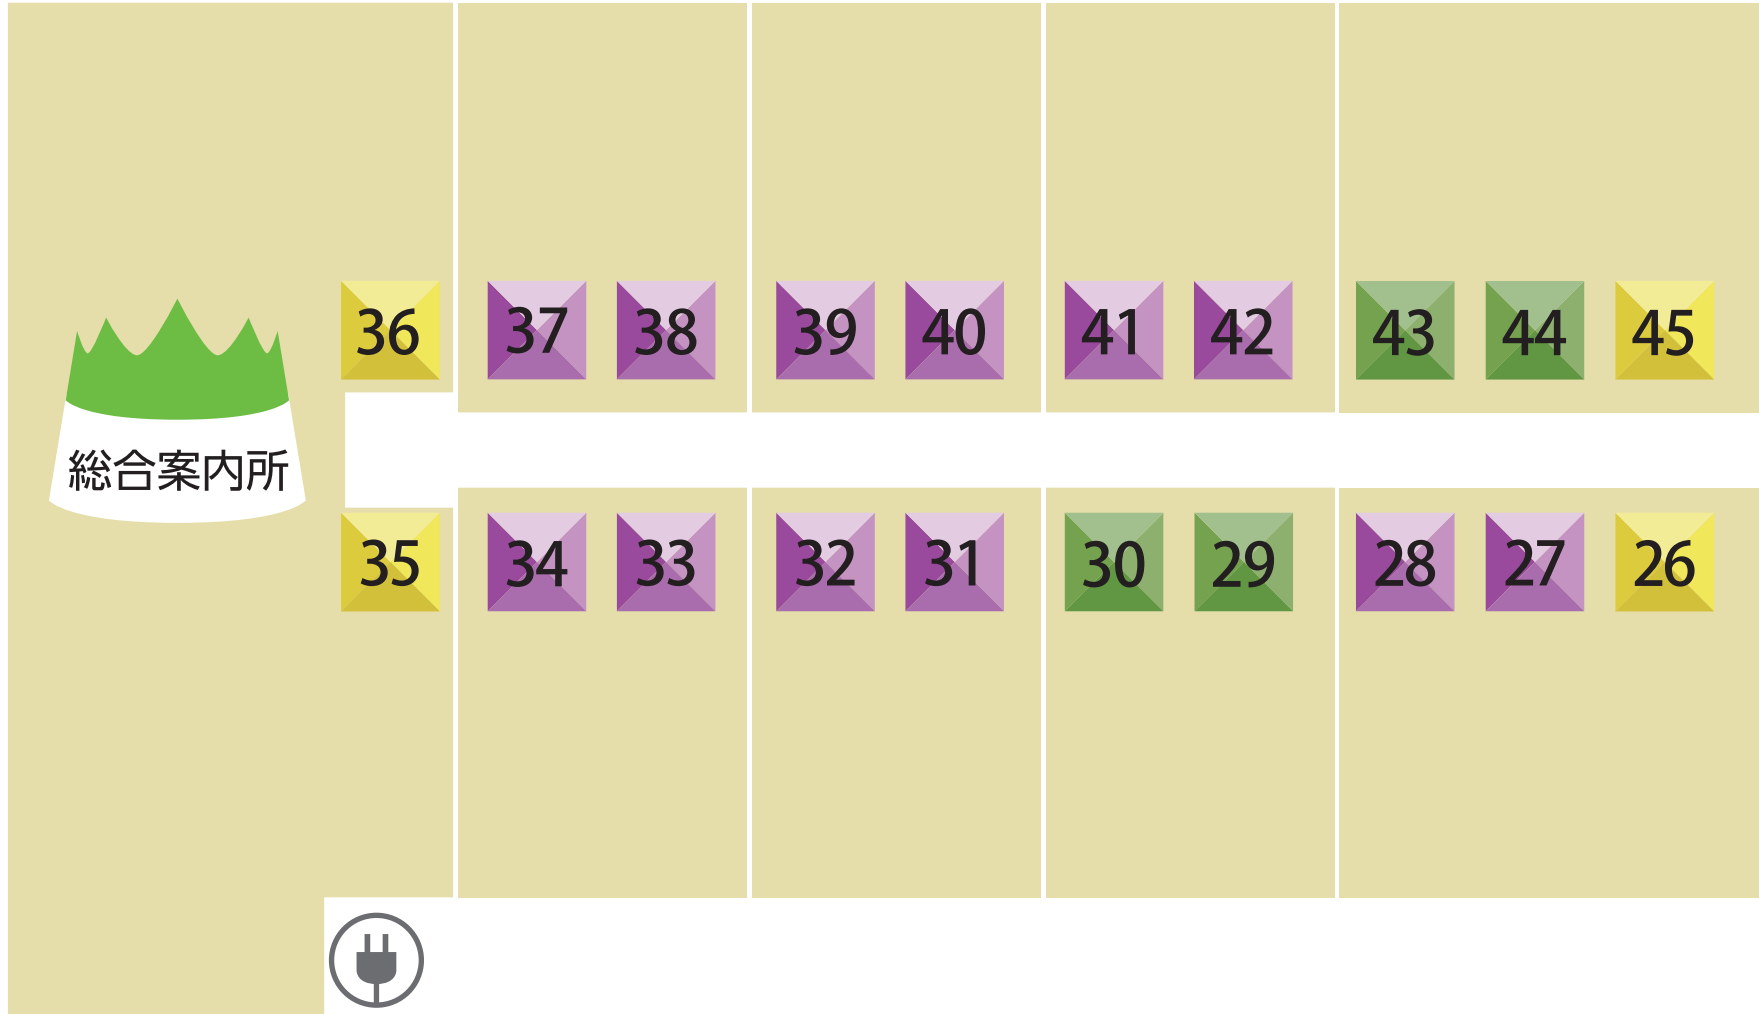

22 *nachu& なゆずまみい

23 アメリクチュール

24 ハンドメイド Cute

25 blue-moon

出展される皆さまも
ぜひ仮装してきてくださいね♪
全員で楽しく盛り上げましょう！

企業ブース

物販ブース

WSブース