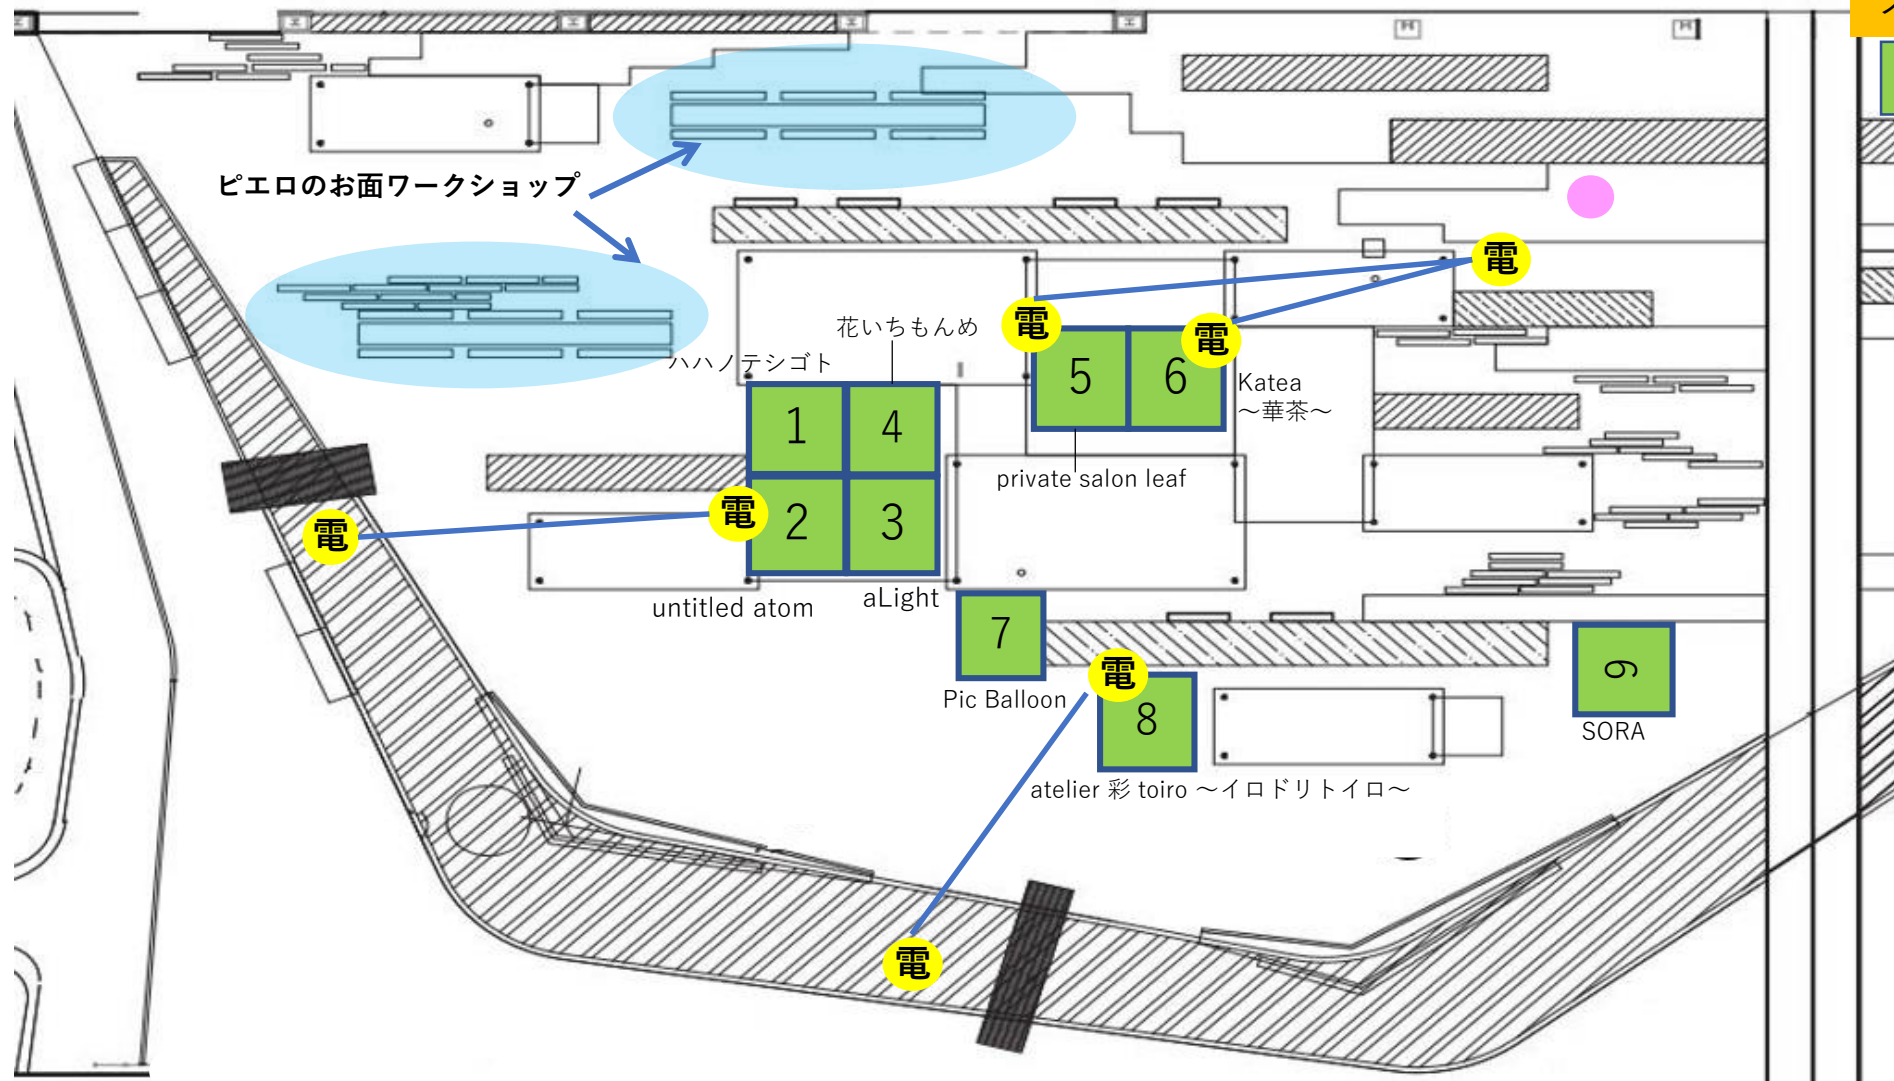

フォレストガーデン

■ ワークショップ
ブース

● 大道芸人の配置

ピエロのお面ワークショップ

ピエロのお面ワークショップ

花いちもんめ
ハハノテシゴト

1 4
2 3

untitled atom aLight

5 6

private salon leaf

Katea
~華茶~

7
Pic Balloon

8
atelier 彩 toiro
~イロドリトイロ~

9
SORA

電

電

電

電

電

電

●

●

- 物販ブース
- 飲食ブース
- ワークショップブース
- 大道芸人の配置

本部 ステージ PA