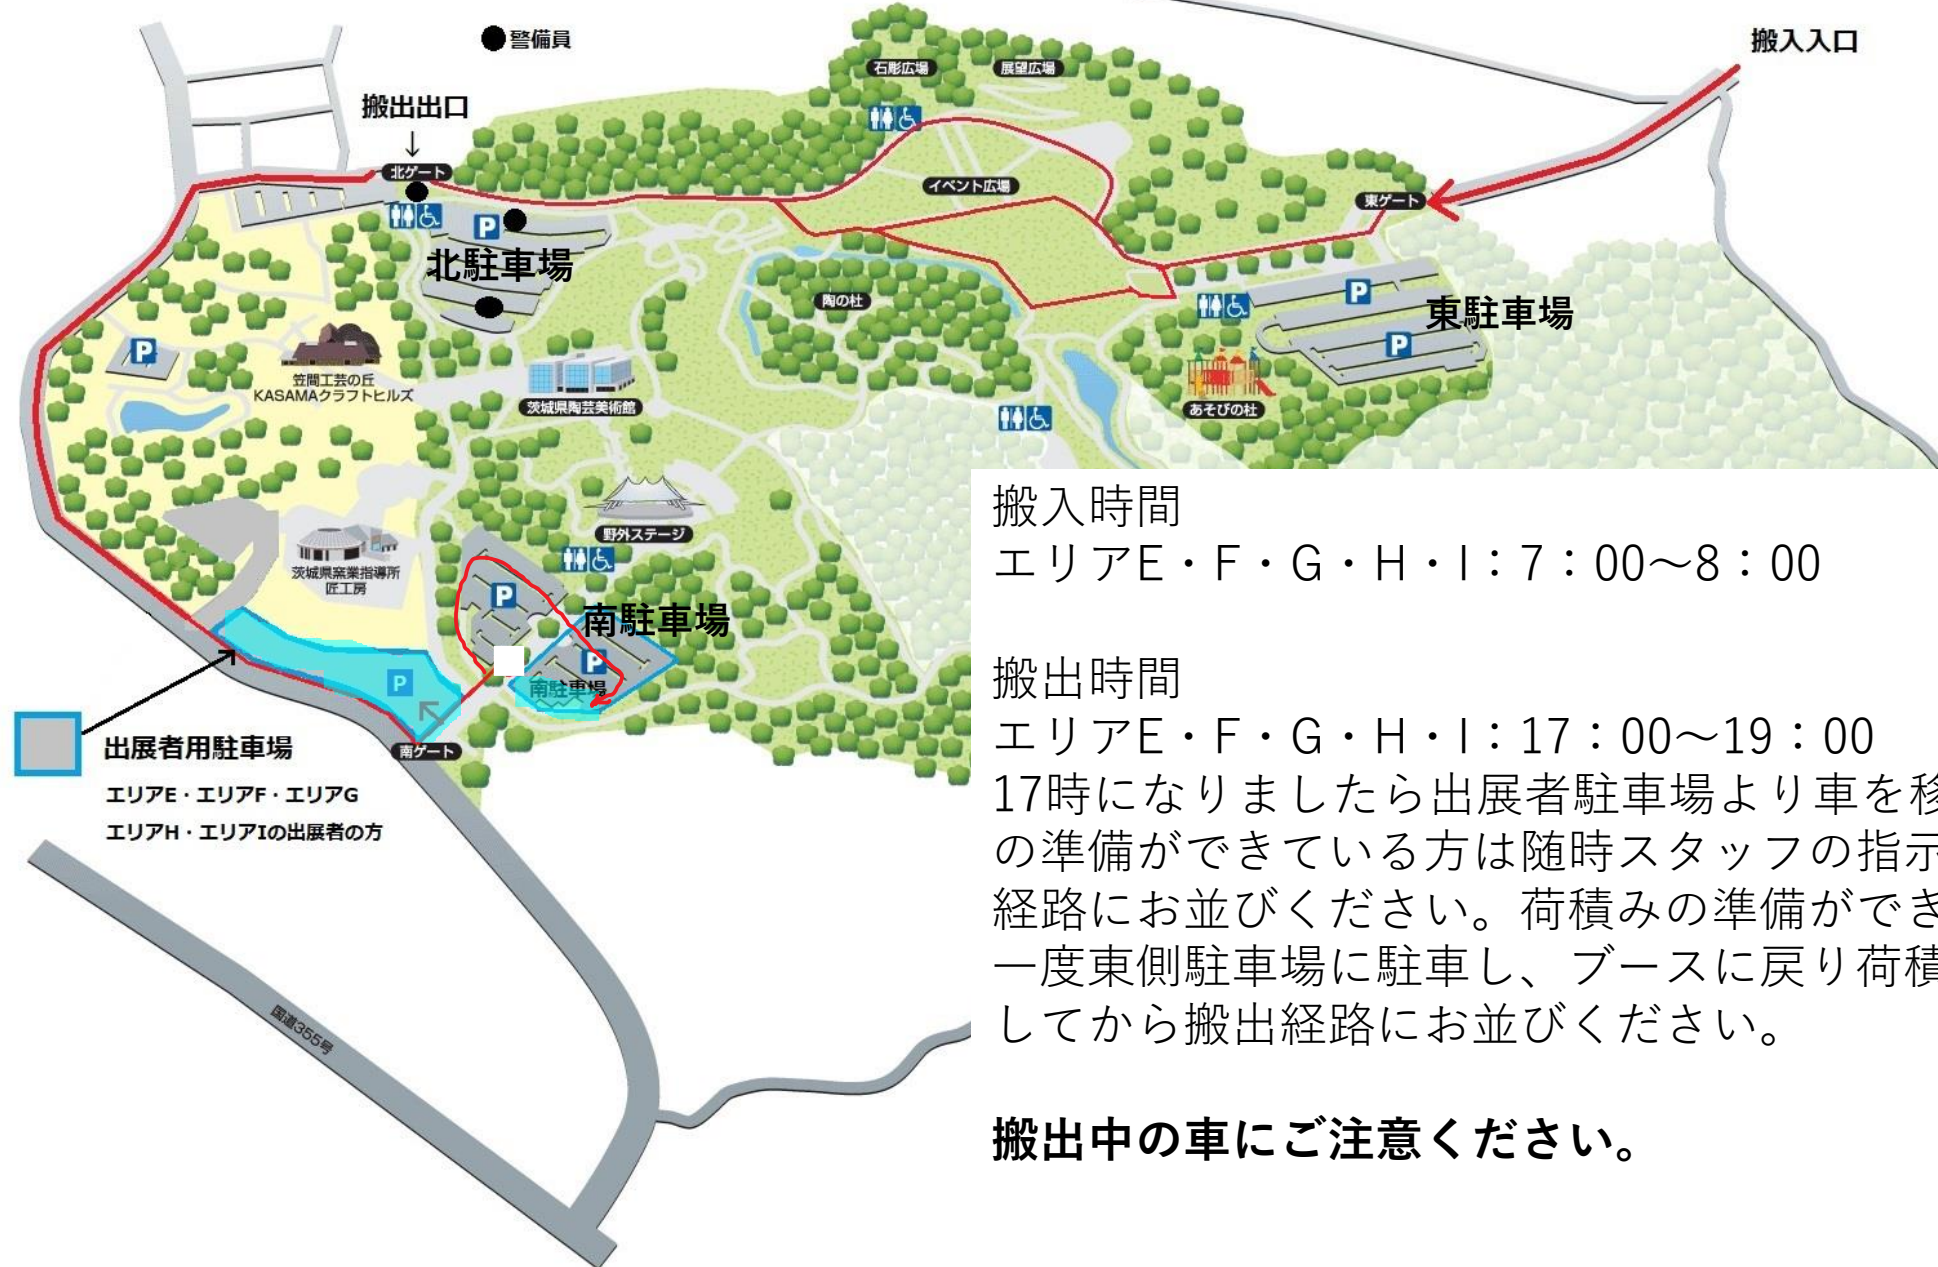

エリアE・F・G・H・Iの方

搬入時間

エリアE・F・G・H・I：7：00～8：00

搬出時間

エリアE・F・G・H・I：17：00～19：00

17時になりましたら出展者駐車場より車を移動、荷積みの準備ができています方は随時スタッフの指示に従い搬出経路にお並びください。荷積みの準備ができてない方は一度東側駐車場に駐車し、ブースに戻り荷積みの準備をしてから搬出経路にお並びください。

搬出中の車にご注意ください。