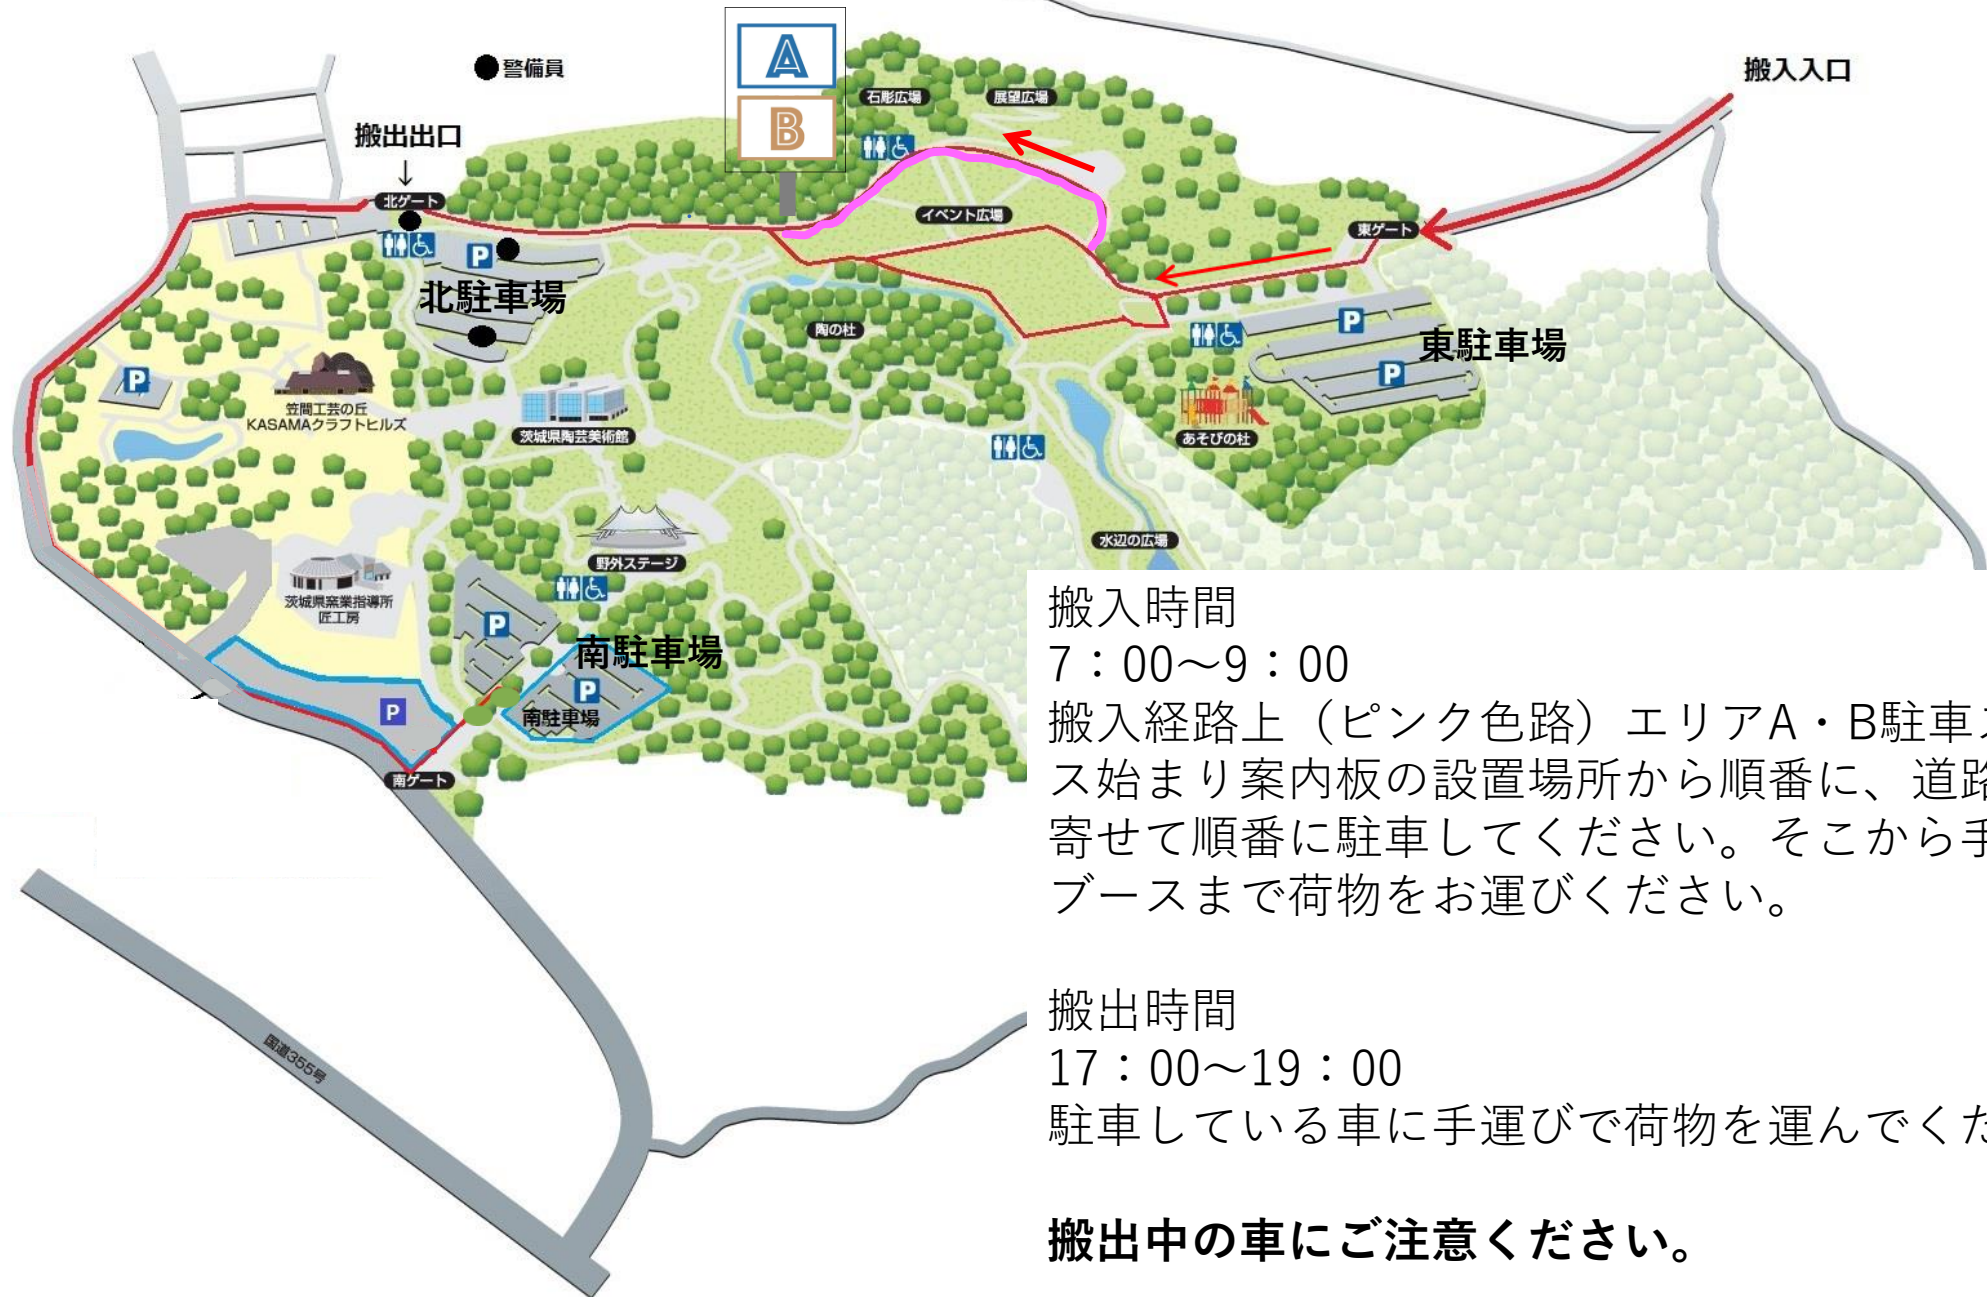

エリアA・Bの方

搬入時間

7:00~9:00

搬入経路上（ピンク色路）エリアA・B駐車スペース始まり案内板の設置場所から順番に、道路左側に寄せて順番に駐車してください。そこから手運びでブースまで荷物をお運びください。

搬出時間

17:00~19:00

駐車している車に手運びで荷物を運んでください。

搬出中の車にご注意ください。