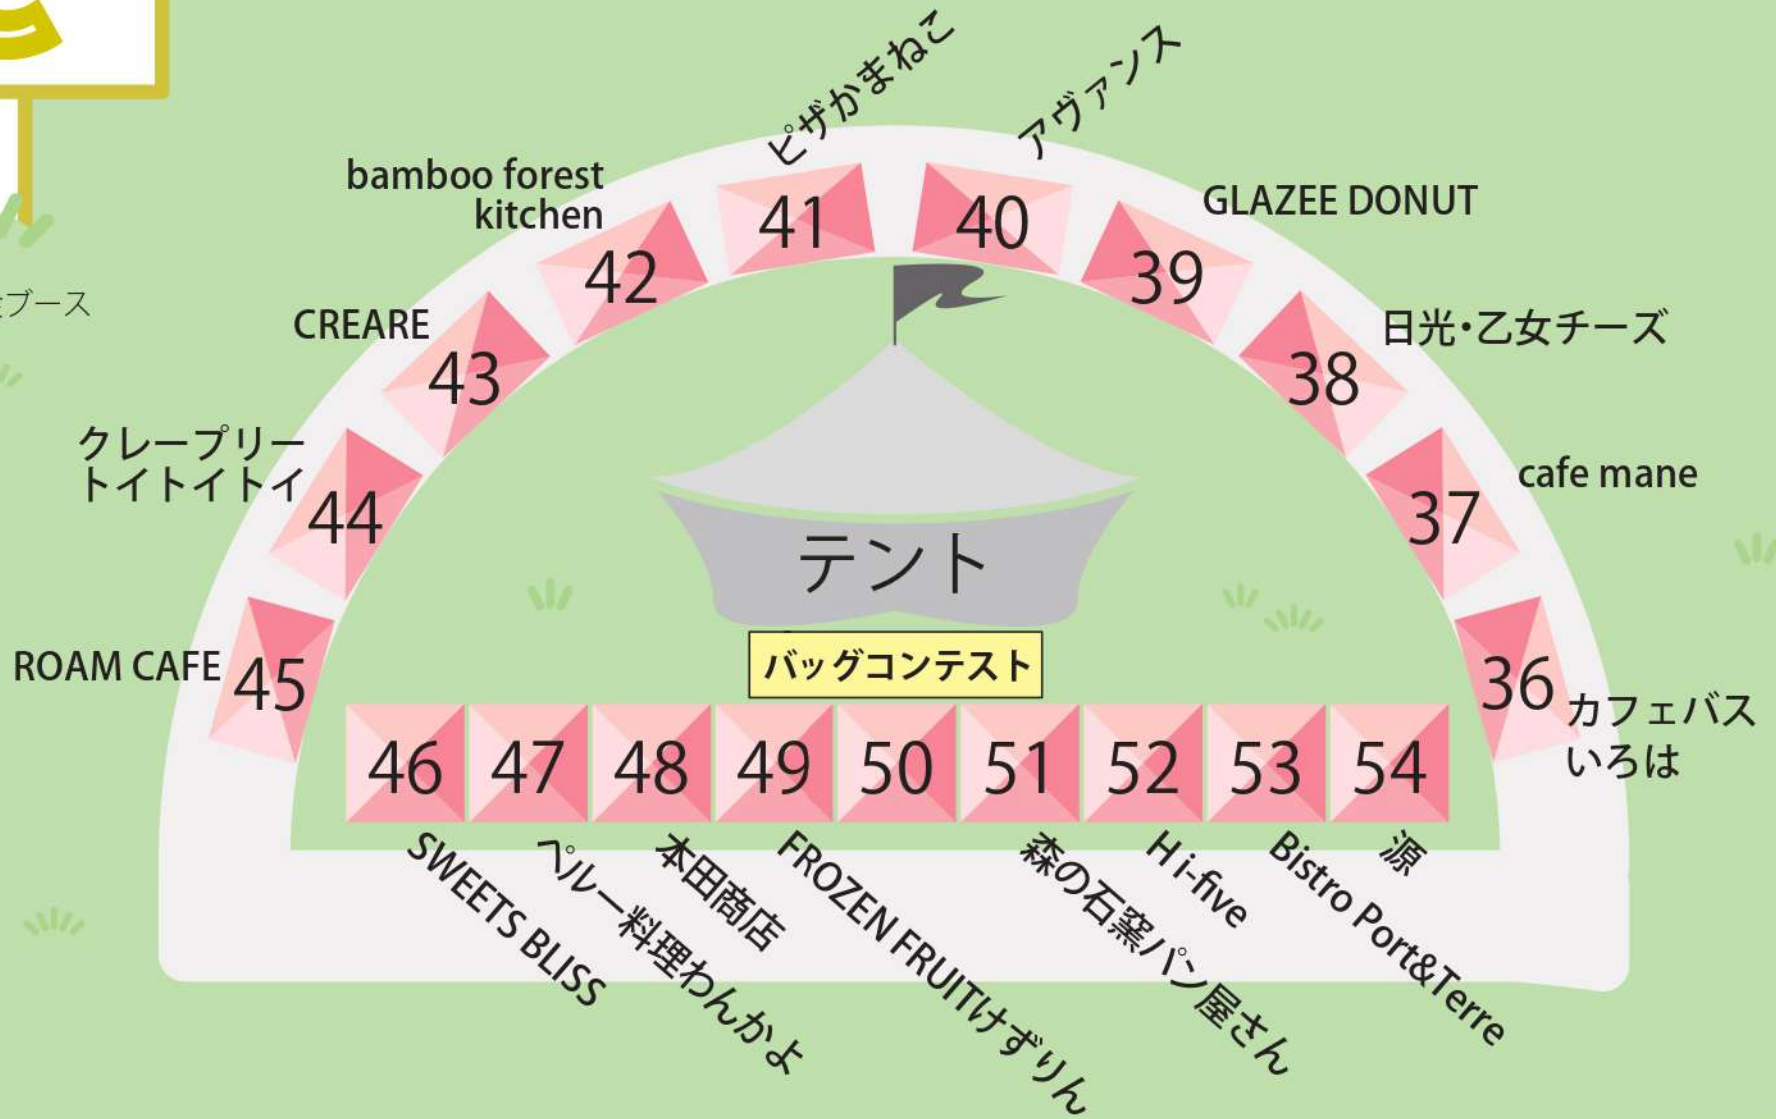

ほうき草

ねことひだまり

竹楽遊人

ひらいし
カイロプラクティック院/
アーティストえみ

アイリーン美月&
身体とこころの癒し

■…WS ブース

□…飲食ブース

- …企業ブース
- …物販ブース
- …WSブース