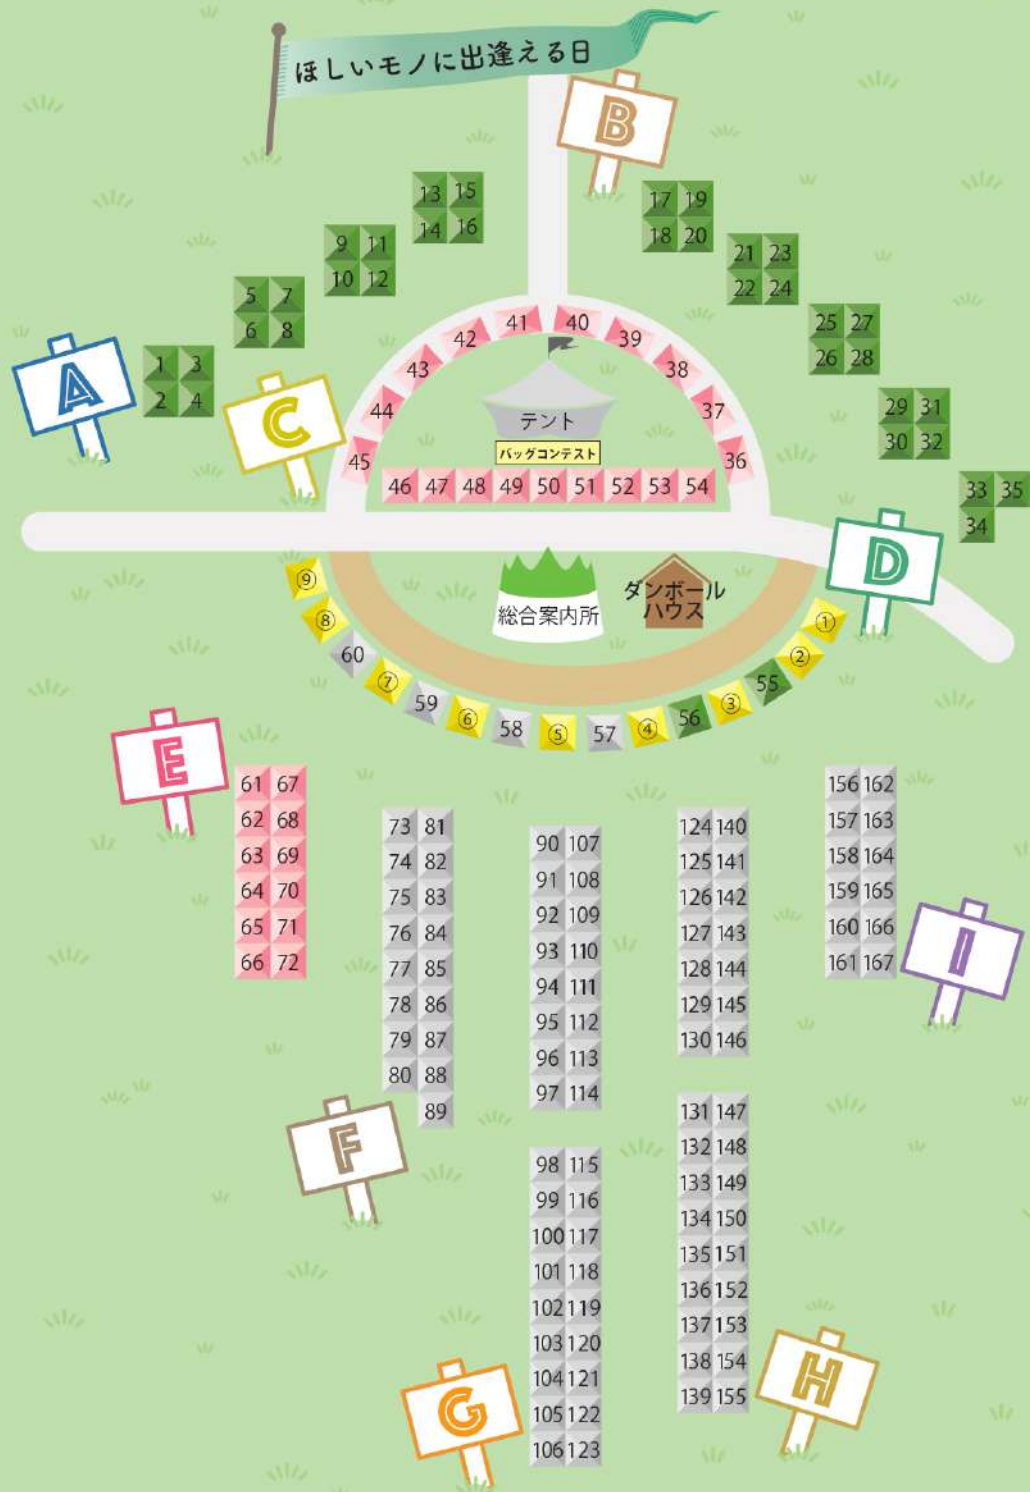

ほしいモノに出逢える日

■...WS ブース

chaleur

13

15

teq-teq

y to a

14

□…物販ブース

ハンディクラフト SweetBerry	90	107	花いろは
GENKIIRO+ マルチナチャッコ	91	108	こば屋
& POEM	92	109	Ryo
Sky Baby's Breath	93	110	Present
la fille de campagne	94	111	ちいさなしたてや
豆猫	95	112	chapshop
HENJIN	96	113	choki★chiku
Slowly fibers	97	114	s:kick
littlebits	98	115	アメリ萌
hiyokomisan	99	116	Sense of wonder ハンドメイド帽子
shimmer	100	117	ここゆ♪
ヒナリ粘土製作所	101	118	naru-chan
ひだまりの猫	102	119	Needlework Tansy
わんにゃんおやつLove it	103	120	Ichico
sorairo	104	121	◎虹色市場◎
+ONE	105	122	Lapin Brun
INUYA-Tiksh	106	123	april21y+4j

□…物販ブース

hana lima	156	162	HaRuRu*
Smile3happiness	157	163	anne handmade
Claire	158	164	FAVORI
Han★naH	159	165	arbre
しるばあ屋FuLiFuLe	160	166	Pinedoor
銀mono週末倶楽部	161	167	Blue glow