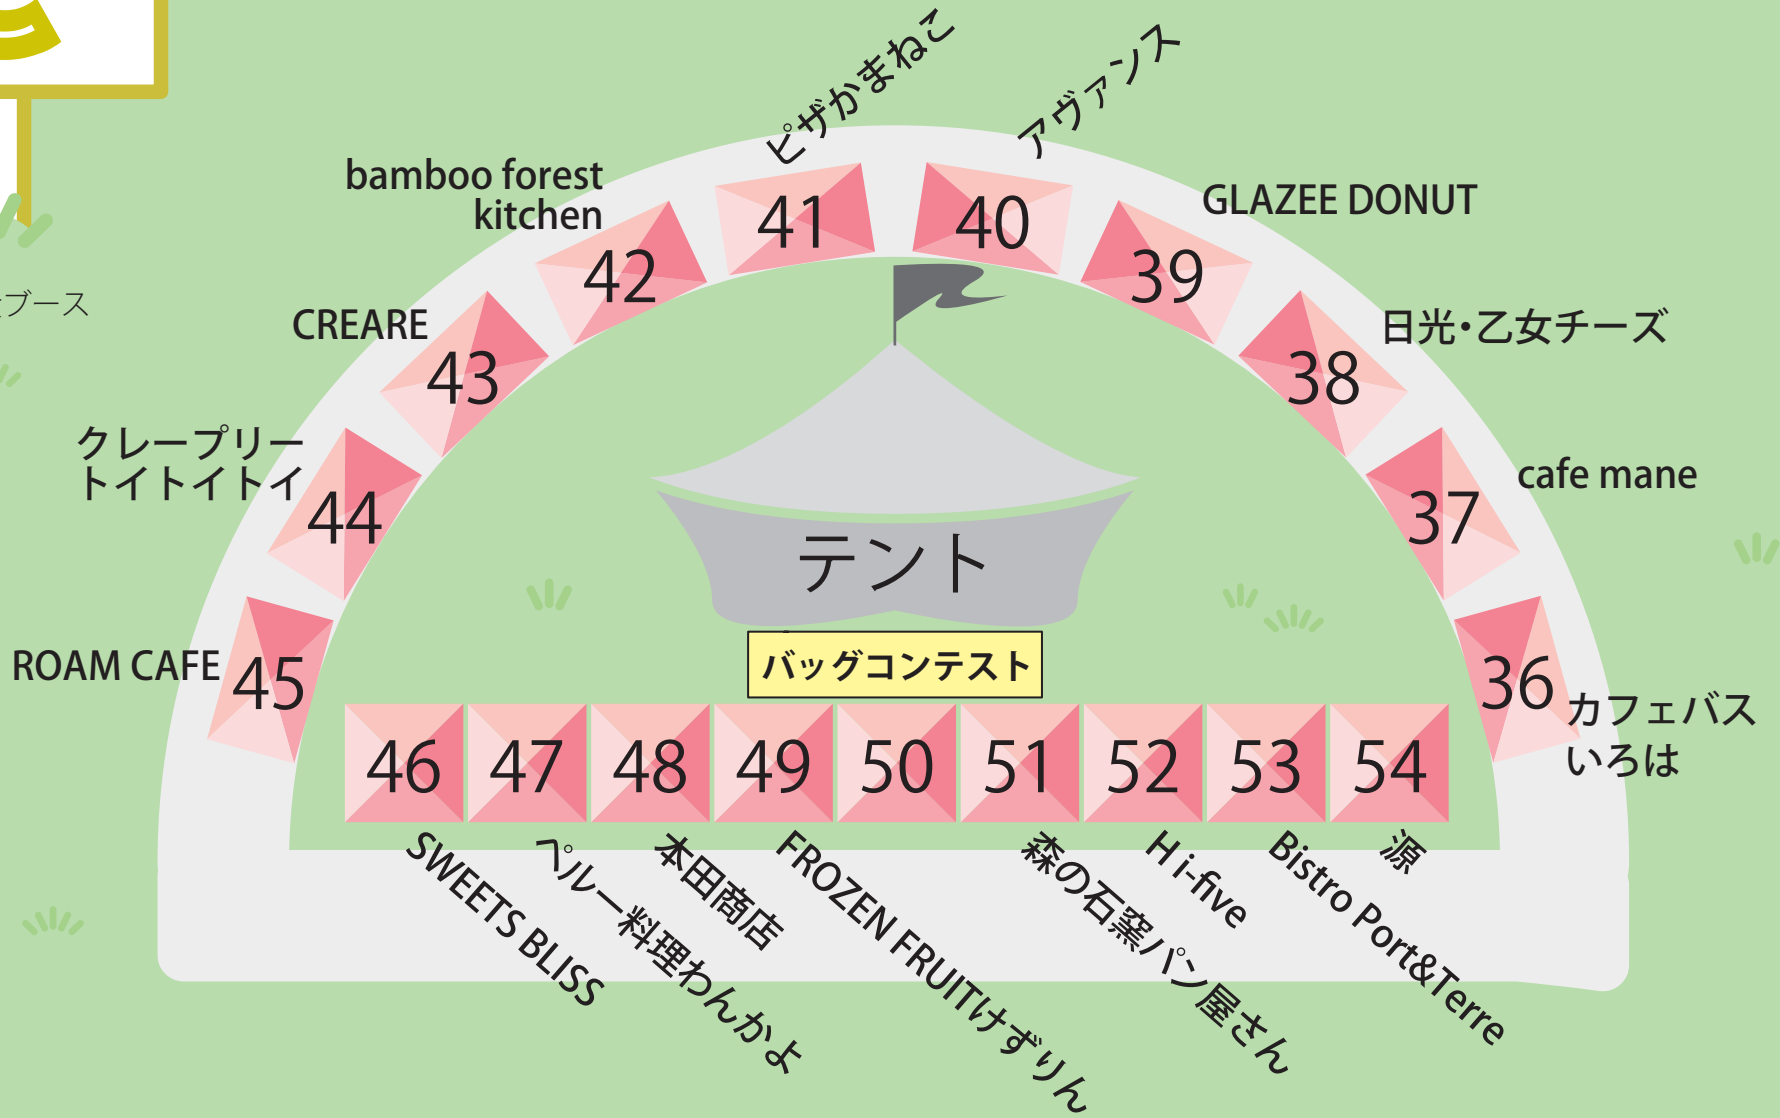

ほうき草

ねことひだまり

竹楽遊人

ひらいし
カイロプラクティック院/
アーティストえみ

アイリーン美月&
身体とこころの癒し

■…WS ブース

□…飲食ブース

- …企業ブース
- …物販ブース
- …WSブース