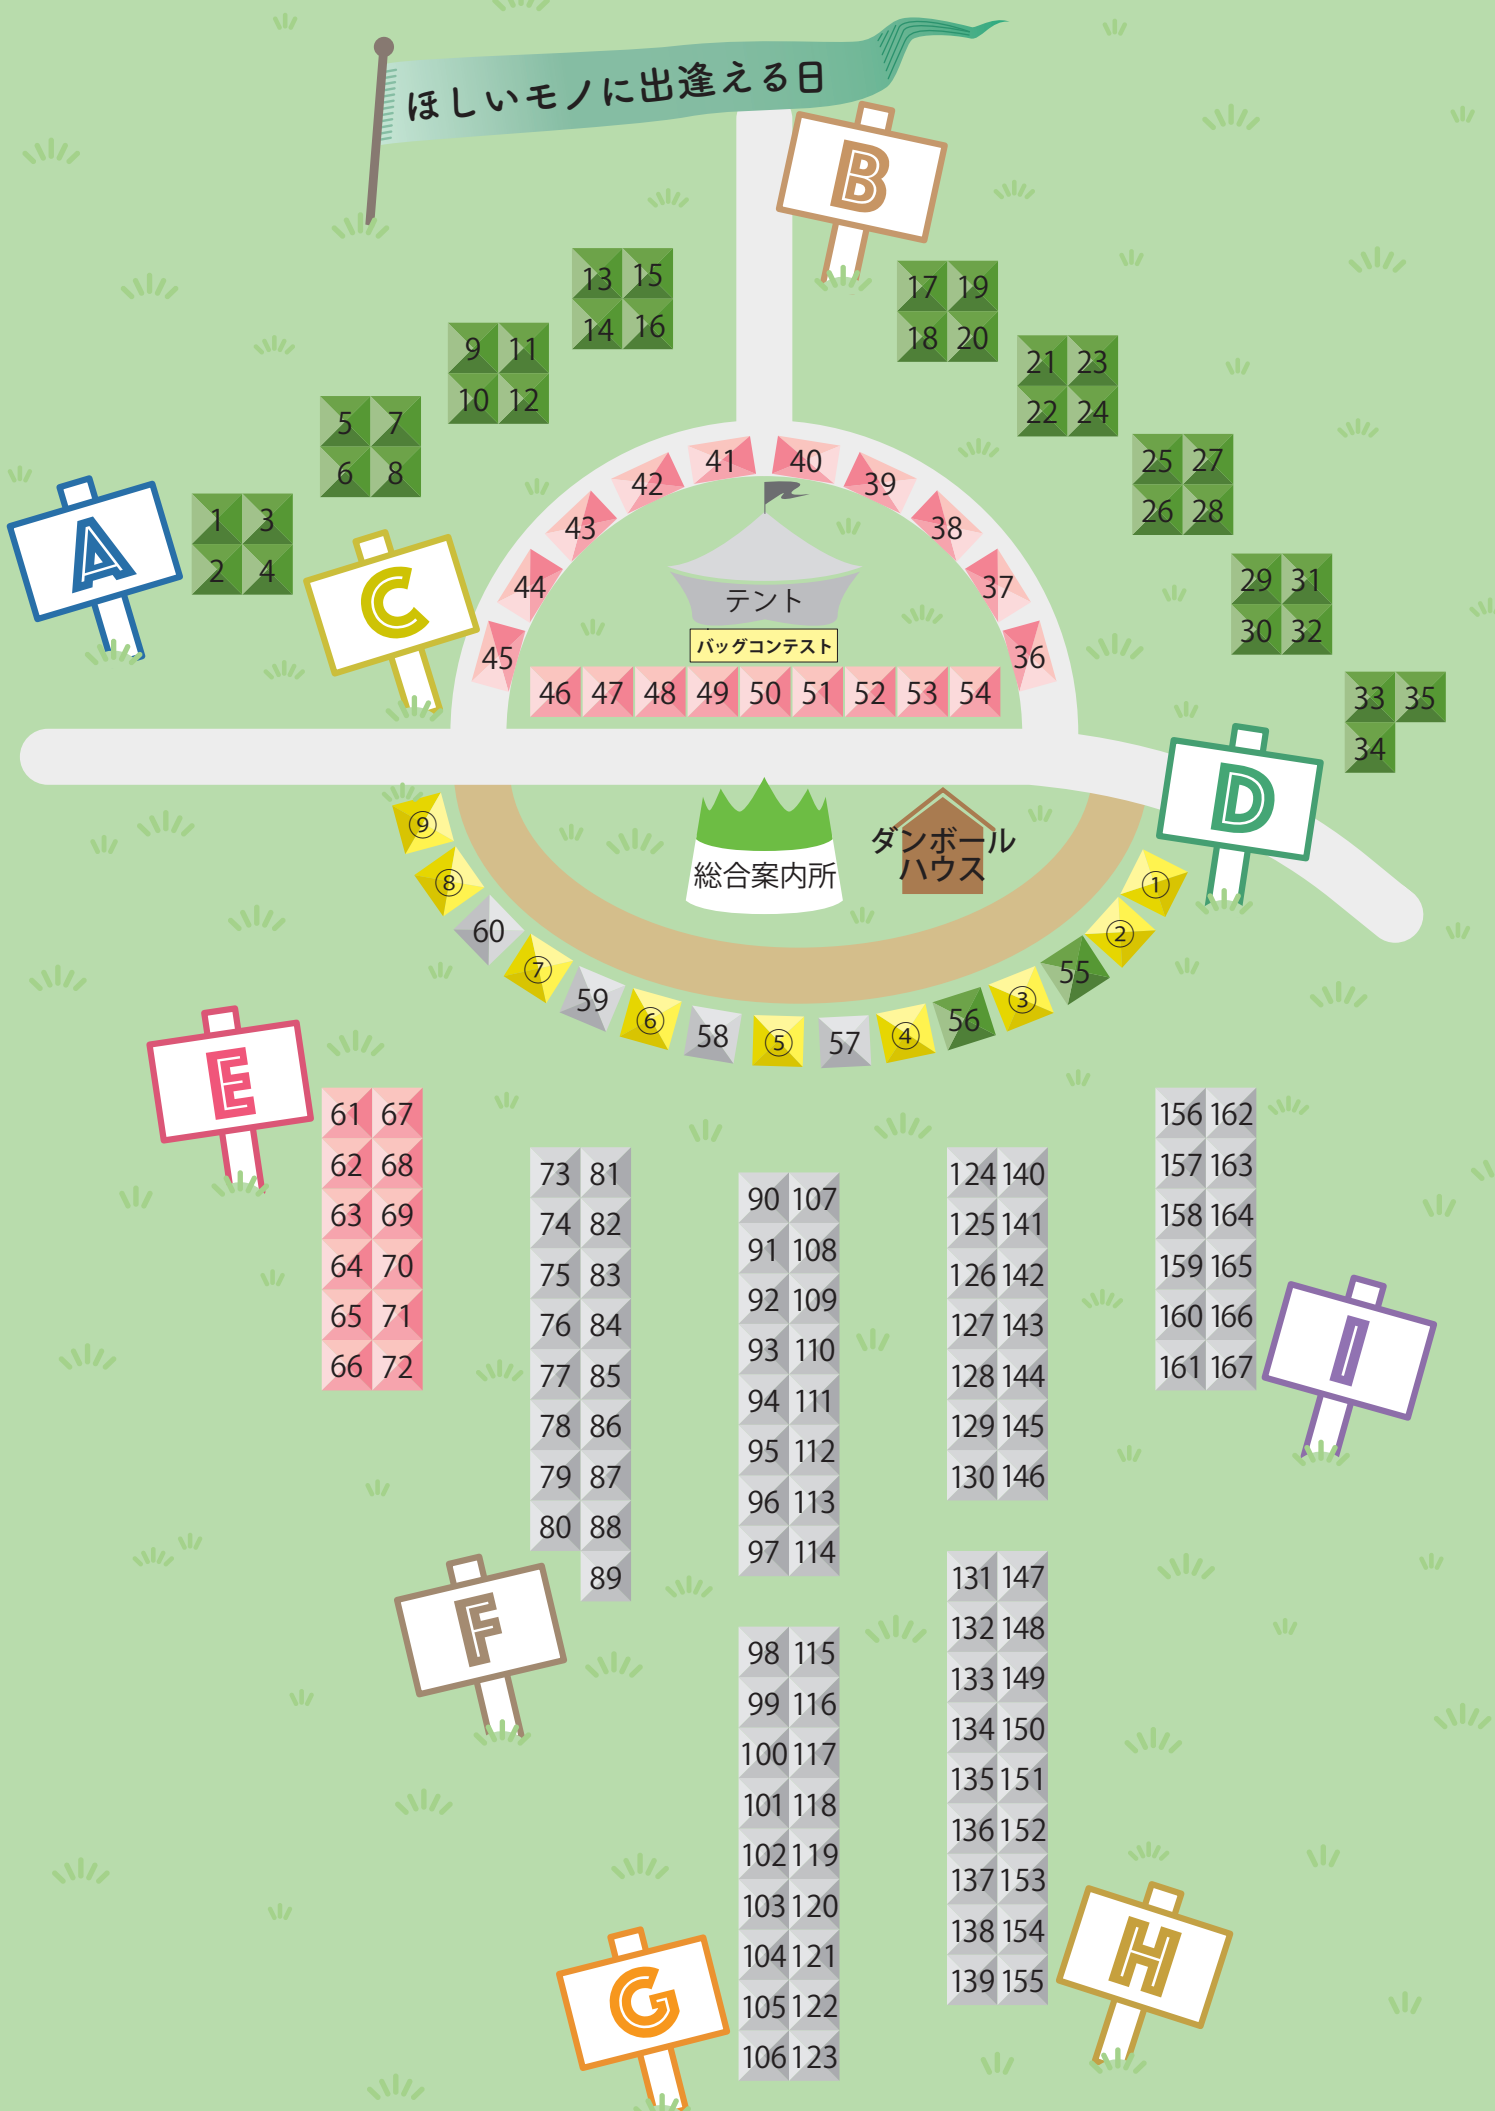

ほしいモノに出逢える日

B

A

C

D

E

F

G

H

テント

バッグコンテスト

総合案内所

ダンボール
ハウス

- 40
- 41
- 42
- 43
- 44
- 45
- 46
- 47
- 48
- 49
- 50
- 51
- 52
- 53
- 54
- 36
- 37
- 38
- 39

- ①
- ②
- ③
- ④
- ⑤
- ⑥
- ⑦
- ⑧
- ⑨
- 60
- 59
- 58
- 57
- 56
- 55

| | |
|---|---|
| 1 | 3 |
| 2 | 4 |

| | |
|---|---|
| 5 | 7 |
| 6 | 8 |

| | |
|----|----|
| 9 | 11 |
| 10 | 12 |

| | |
|----|----|
| 13 | 15 |
| 14 | 16 |

| | |
|----|----|
| 17 | 19 |
| 18 | 20 |

| | |
|----|----|
| 21 | 23 |
| 22 | 24 |

| | |
|----|----|
| 25 | 27 |
| 26 | 28 |