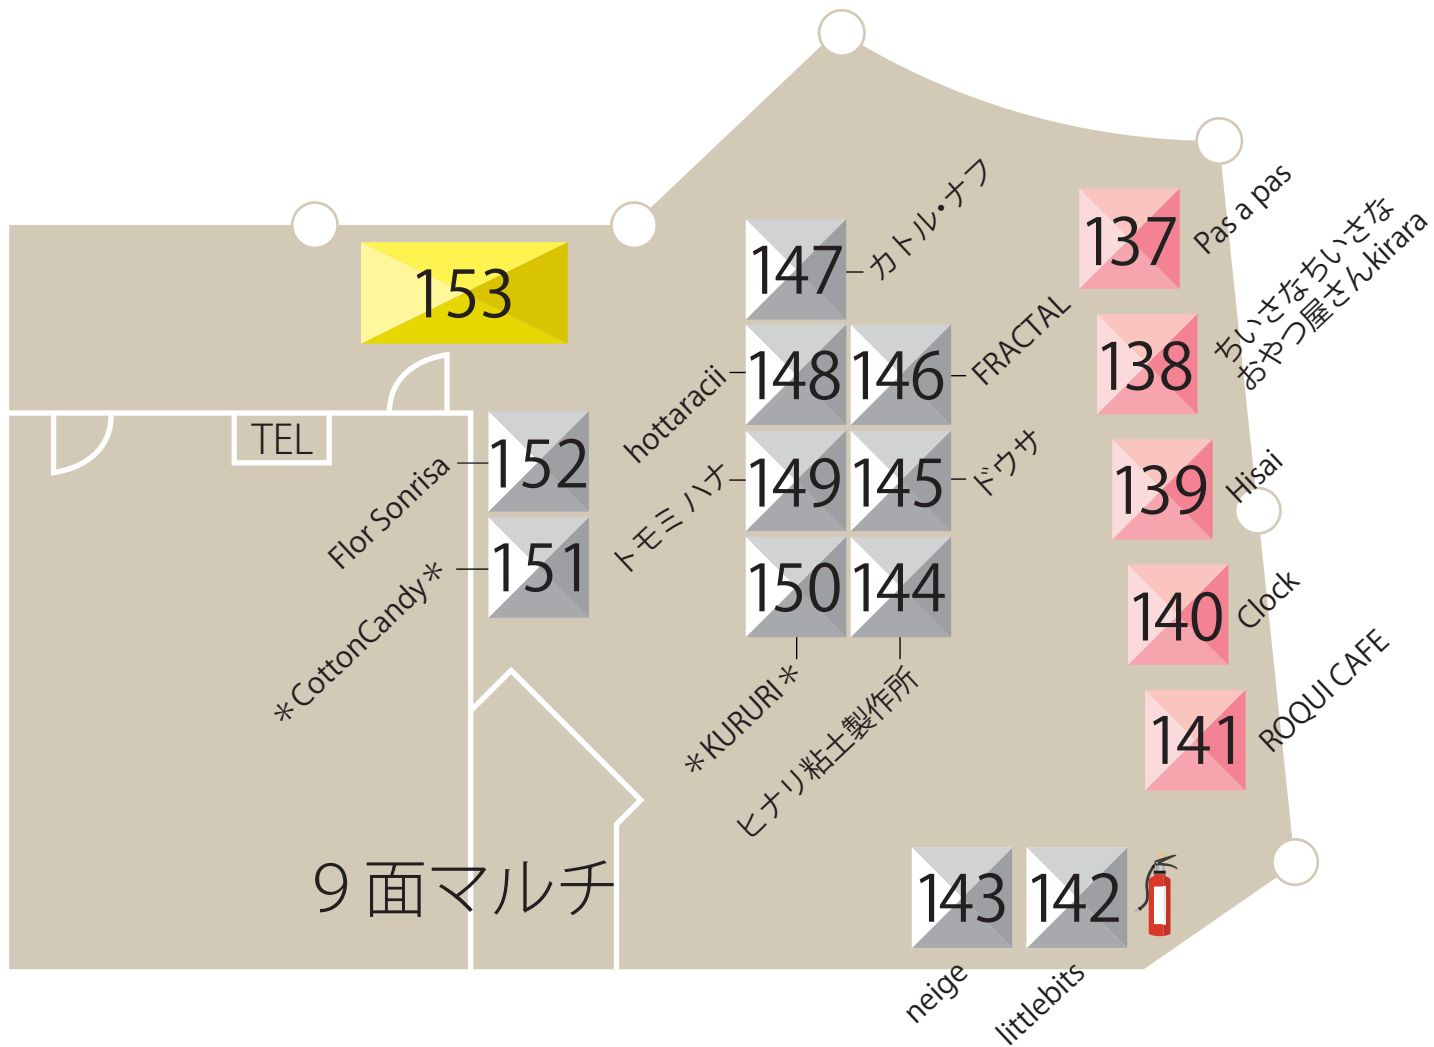

103

102

Rieccoco&Alice candy+M
Needlework Tansy

- …企業ブース
- …飲食ブース
- …物販ブース

- …企業ブース
- …物販ブース
- …WSブース

□…物販ブース

■…WSブース