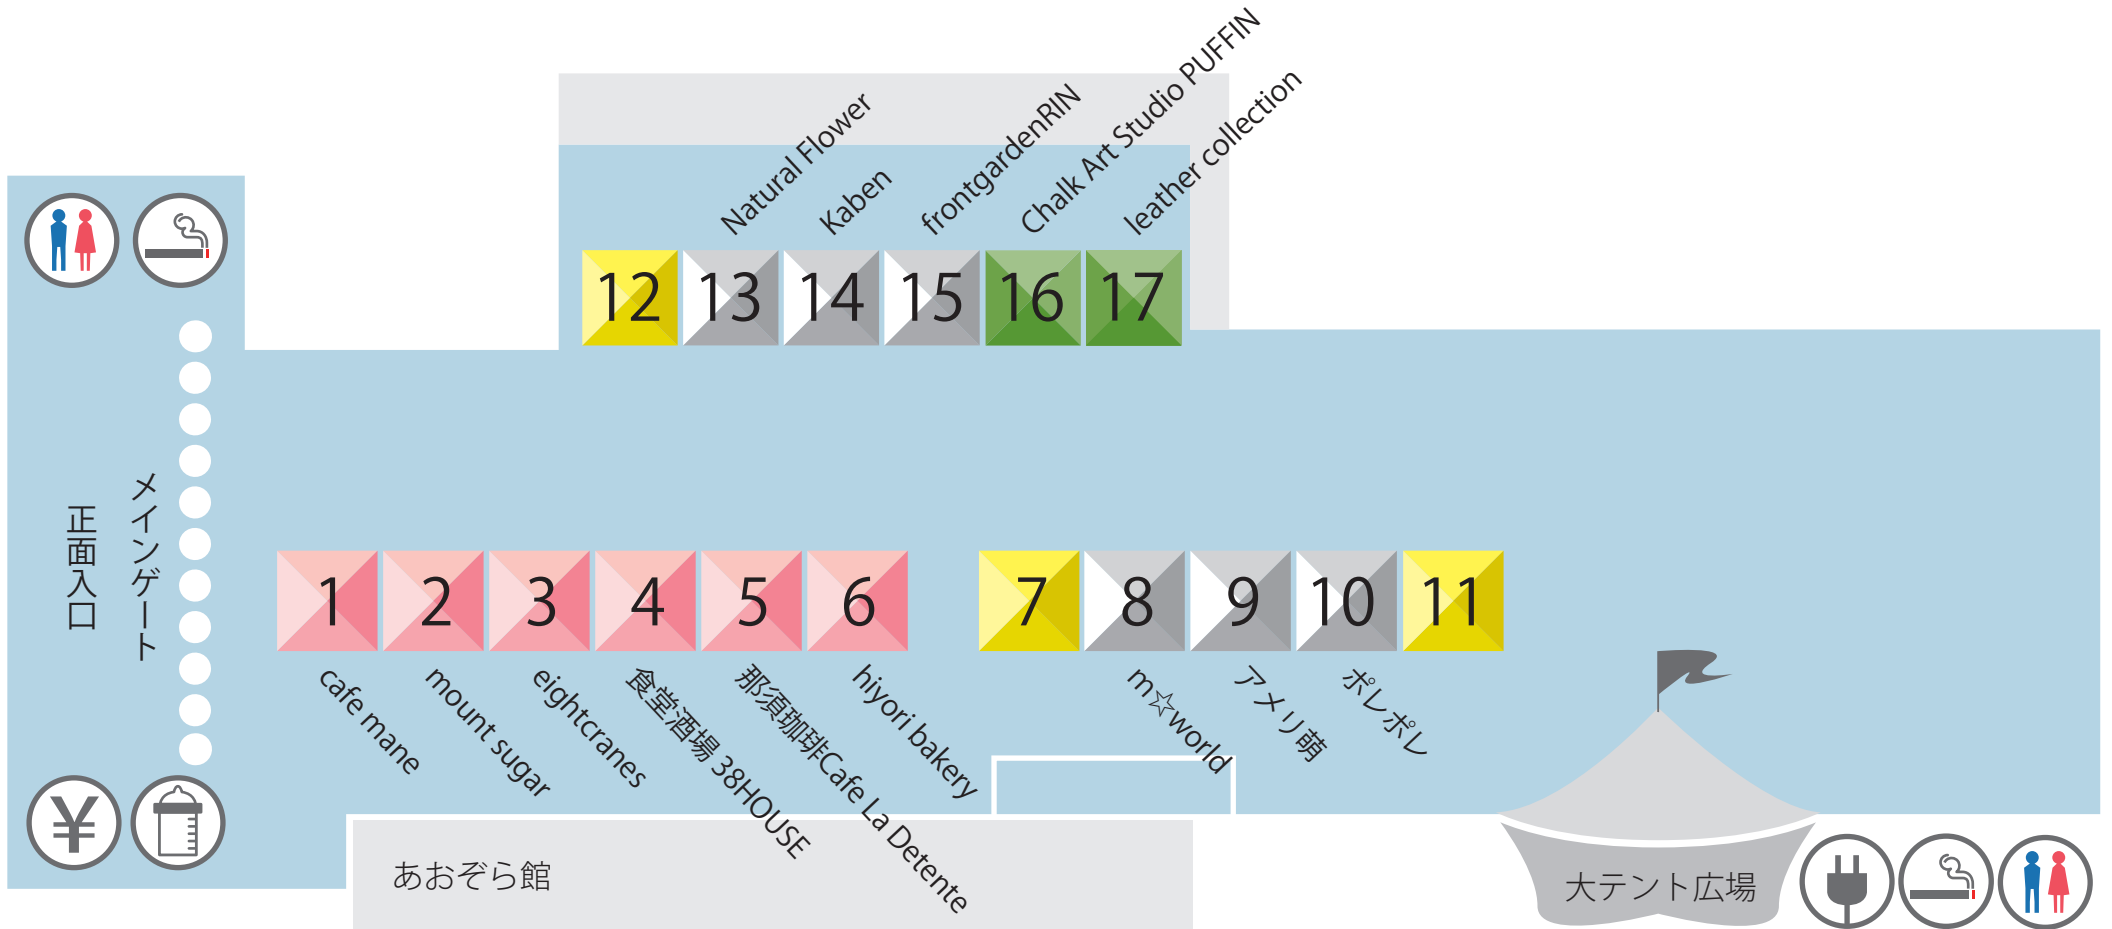

- …企業ブース
- …飲食ブース
- …物販ブース
- …WS ブース

- …飲食ブース
- …物販ブース
- …WS ブース

- …企業ブース
- …物販ブース
- …WSブース

- ...企業ブース
- ...飲食ブース
- ...物販ブース
- ...WSブース

□...物販ブース
 ■...First BonMarche

Glass Forest 茶々

118

お針や みみま