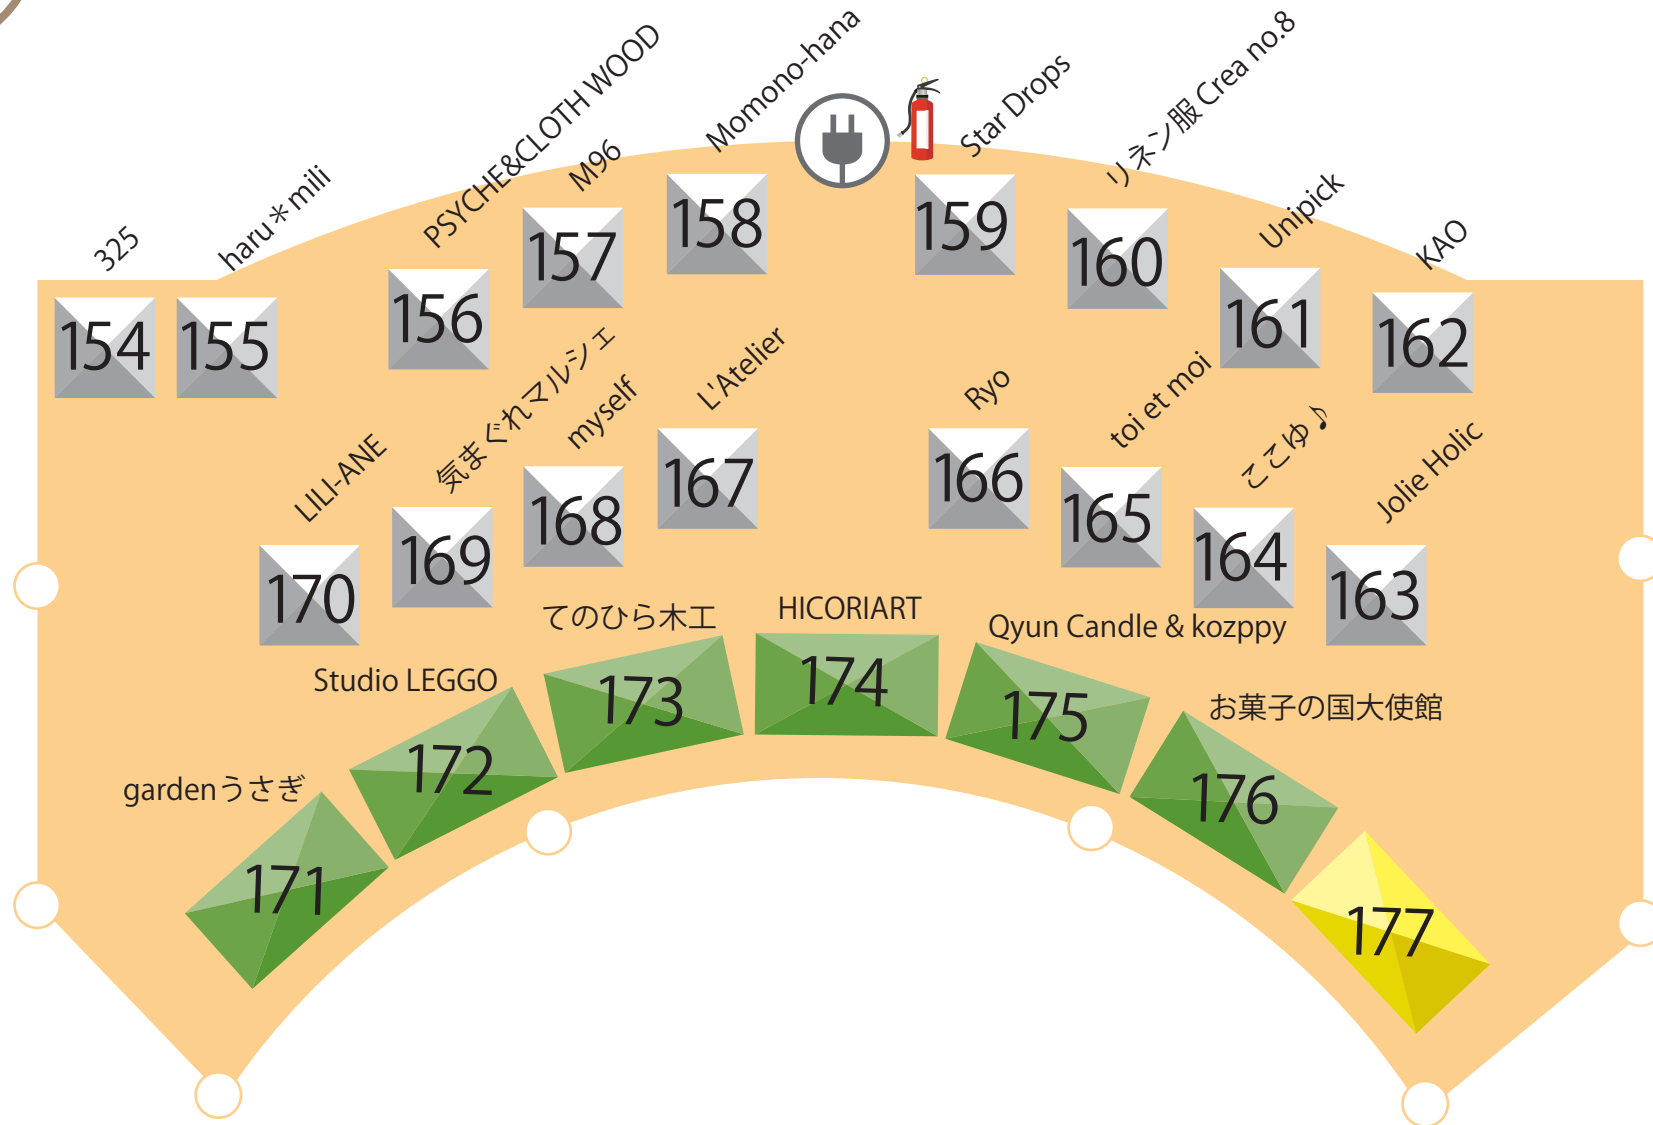

103

102

Rieccoco&Alice candy+M
Needlework Tansy

- …企業ブース
- …飲食ブース
- …物販ブース

- …企業ブース
- …物販ブース
- …WSブース

□…物販ブース

■…WSブース