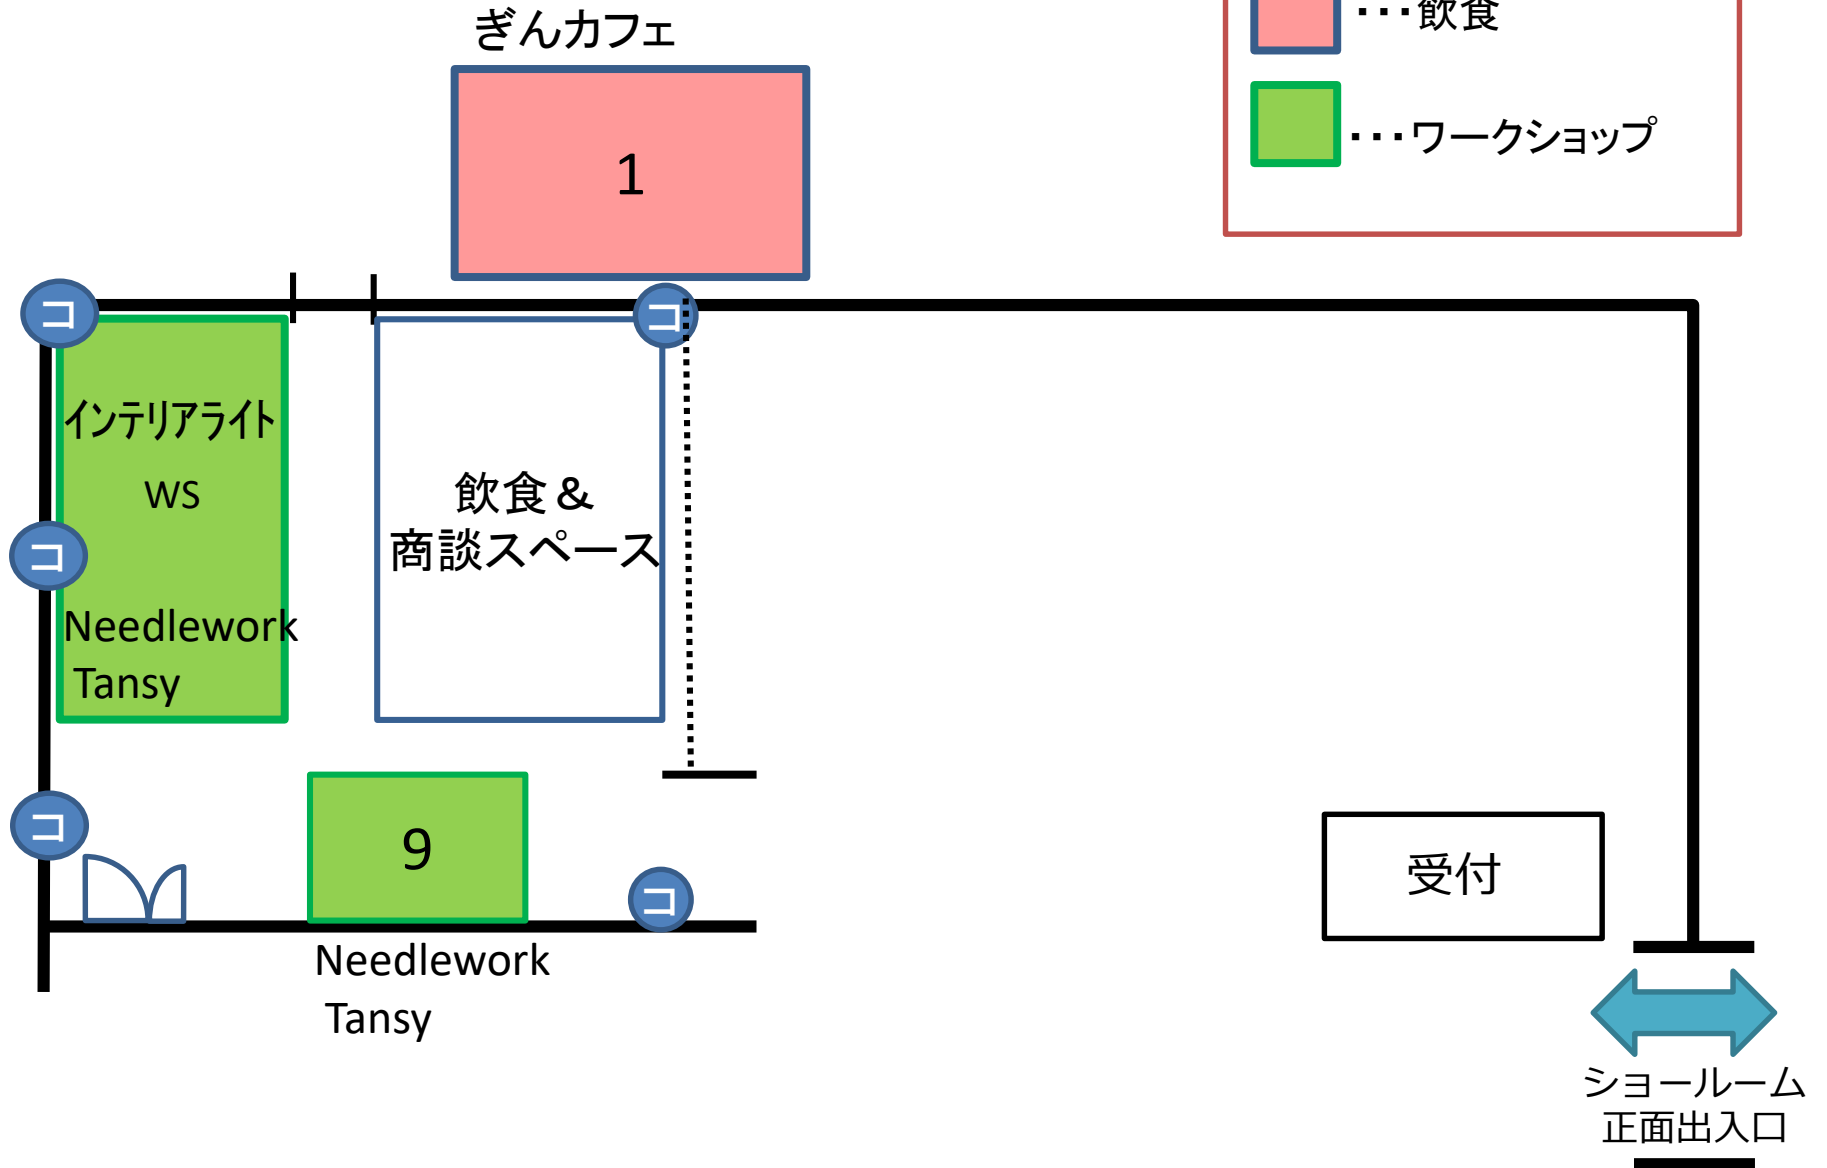

↑ 県道235号

ショールーム2階

しかこはは
の日記

9/23(日)

トイレ

倉庫

5

4

ショールーム1階

9/24(月)

↑ 県道235号

Legend:

- Red box: ...飲食
- Green box: ...ワークショップ

ぎんカフェ
1

カフェバスいろは
16

コ コ コ