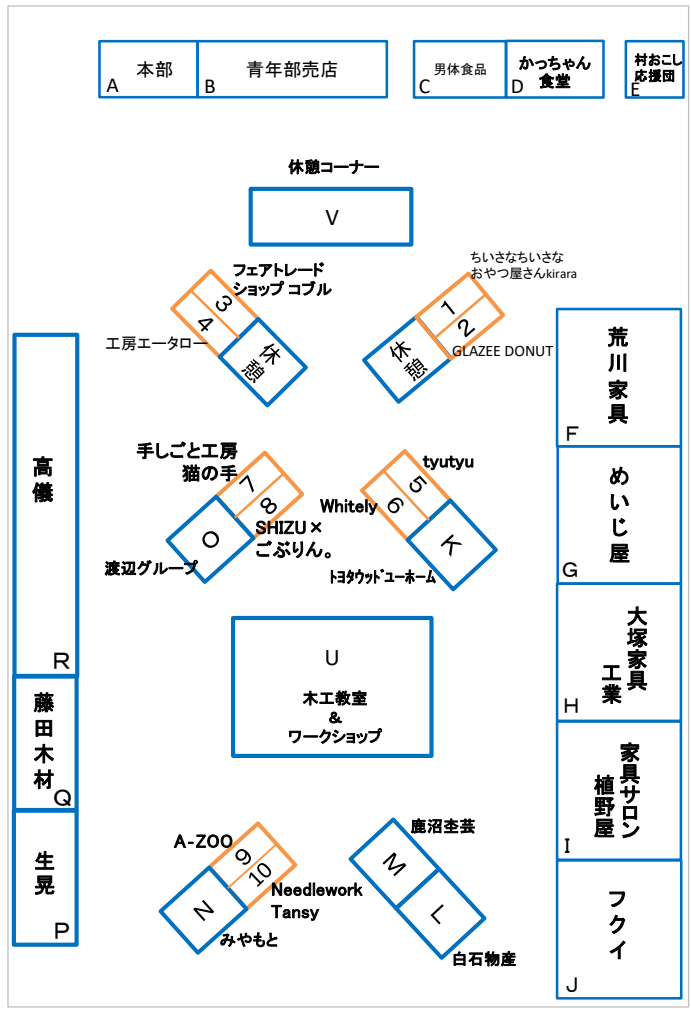

お客さま用駐車場

煙

トイレ

女性専用
トイレ

ステージ出演者
控えテント

Joykitchen
14

ふわふわ受付 &
Seeders本部

W

27

竹楽
游人

21

栄匠
(EISHO)

16

Rooute35 x
sokorako

28

HIKARI

22

ブミ虫

17

カイロブラック
ディック すず
め健康院

29

LOOK

23

フラワー
ヒルズ

トイレ

6/3(日) ブースマップ

お客さま用駐車場

煙

トイレ

女性専用
トイレ

事務所

↑
会場入口