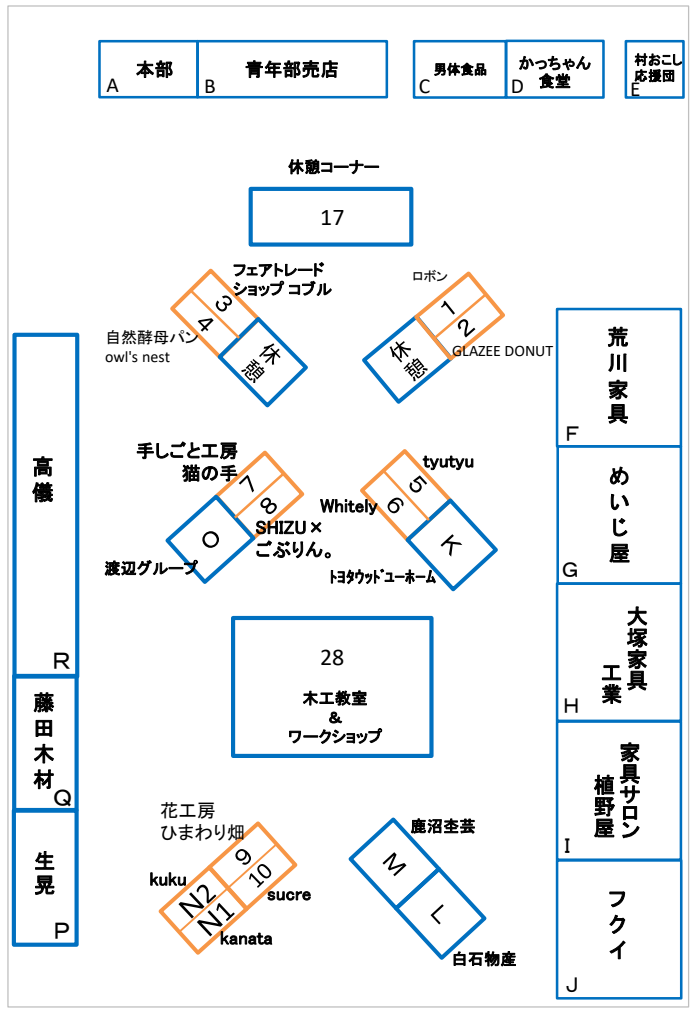

お客さま用駐車場

煙

トイレ

女性専用
トイレ

ステージ出演者
控えテント

Joykitchen
14

ふわふわ受付 &
Seeders本部

W

13

12

11

↑
会場入口

事務所

お客さま用駐車場

屋台

煙

トイレ

6/3(日) ブースマップ

お客さま用駐車場

煙

トイレ

女性専用
トイレ

事務所

↑
会場入口

ステージ出演者
控えテント
PA

煙
トイレ

お客さま用駐車場

屋台

コ