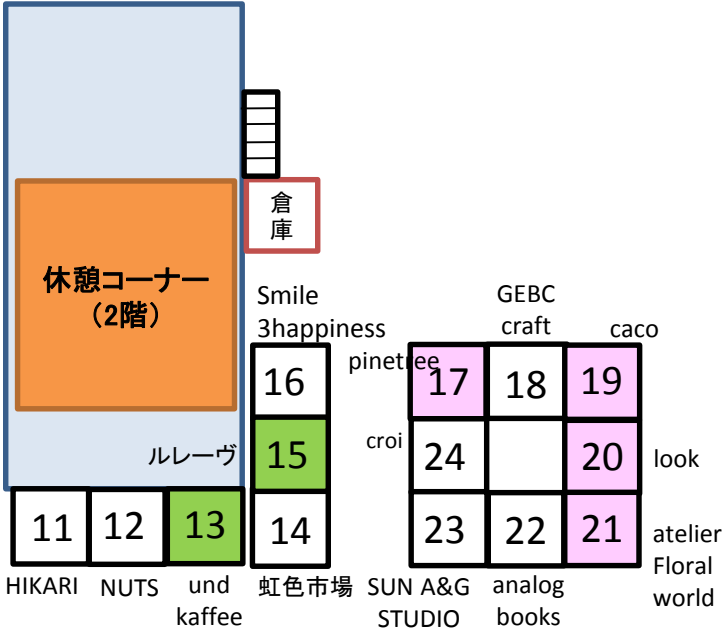

お客様P

植栽

工場見学&
ワークショップ

お客様P

出入口