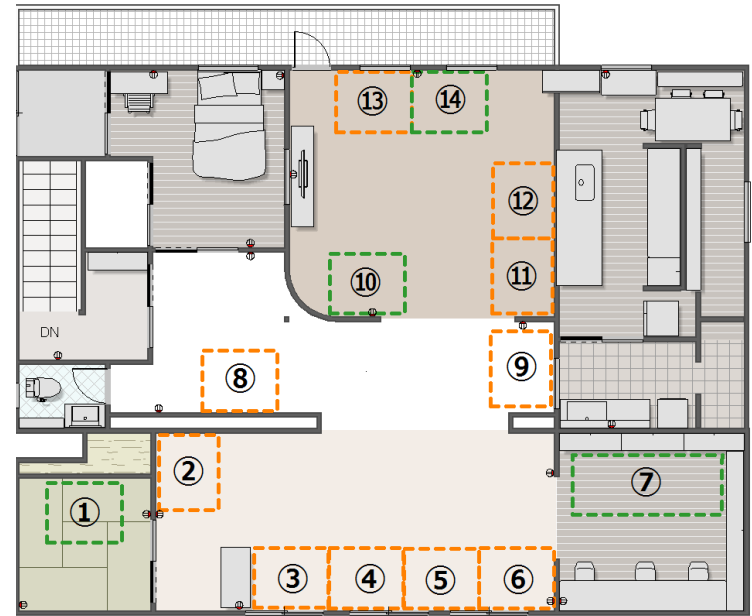

NBS Marche ブースマップ

1F

入口

お客様 駐車場

2F

⑪momo farm

⑫Nina

⑬びーどろ玉や『甘栗工房』

⑥にゃんとにゃく Kitchen

ブースサイズ

①～⑥ 1.2m × 1.5m

⑦ 1.2m × 3.0m

⑧～⑭ 1.2m × 1.5m

⑮～⑯ 2m × 2m

⑦M*style & Yumimicandle

⑧GEBC craft