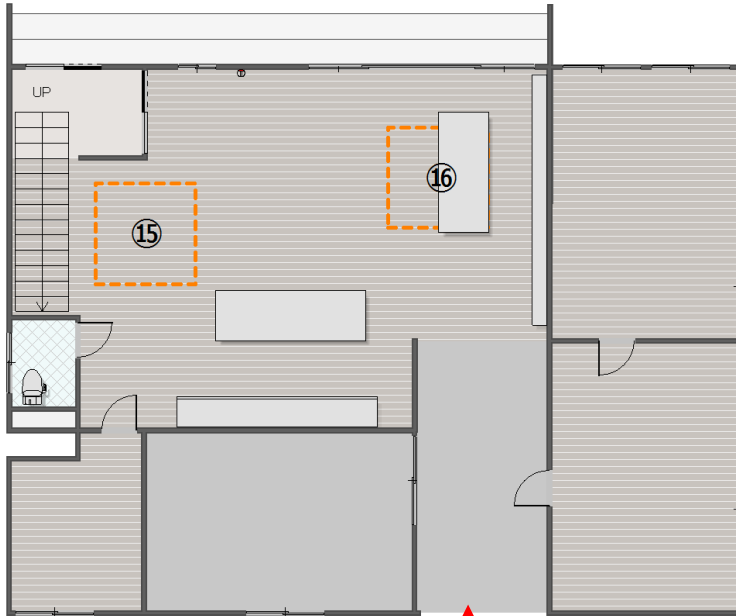

NBS Marche ブースマップ

1F

入口

お客様 駐車場