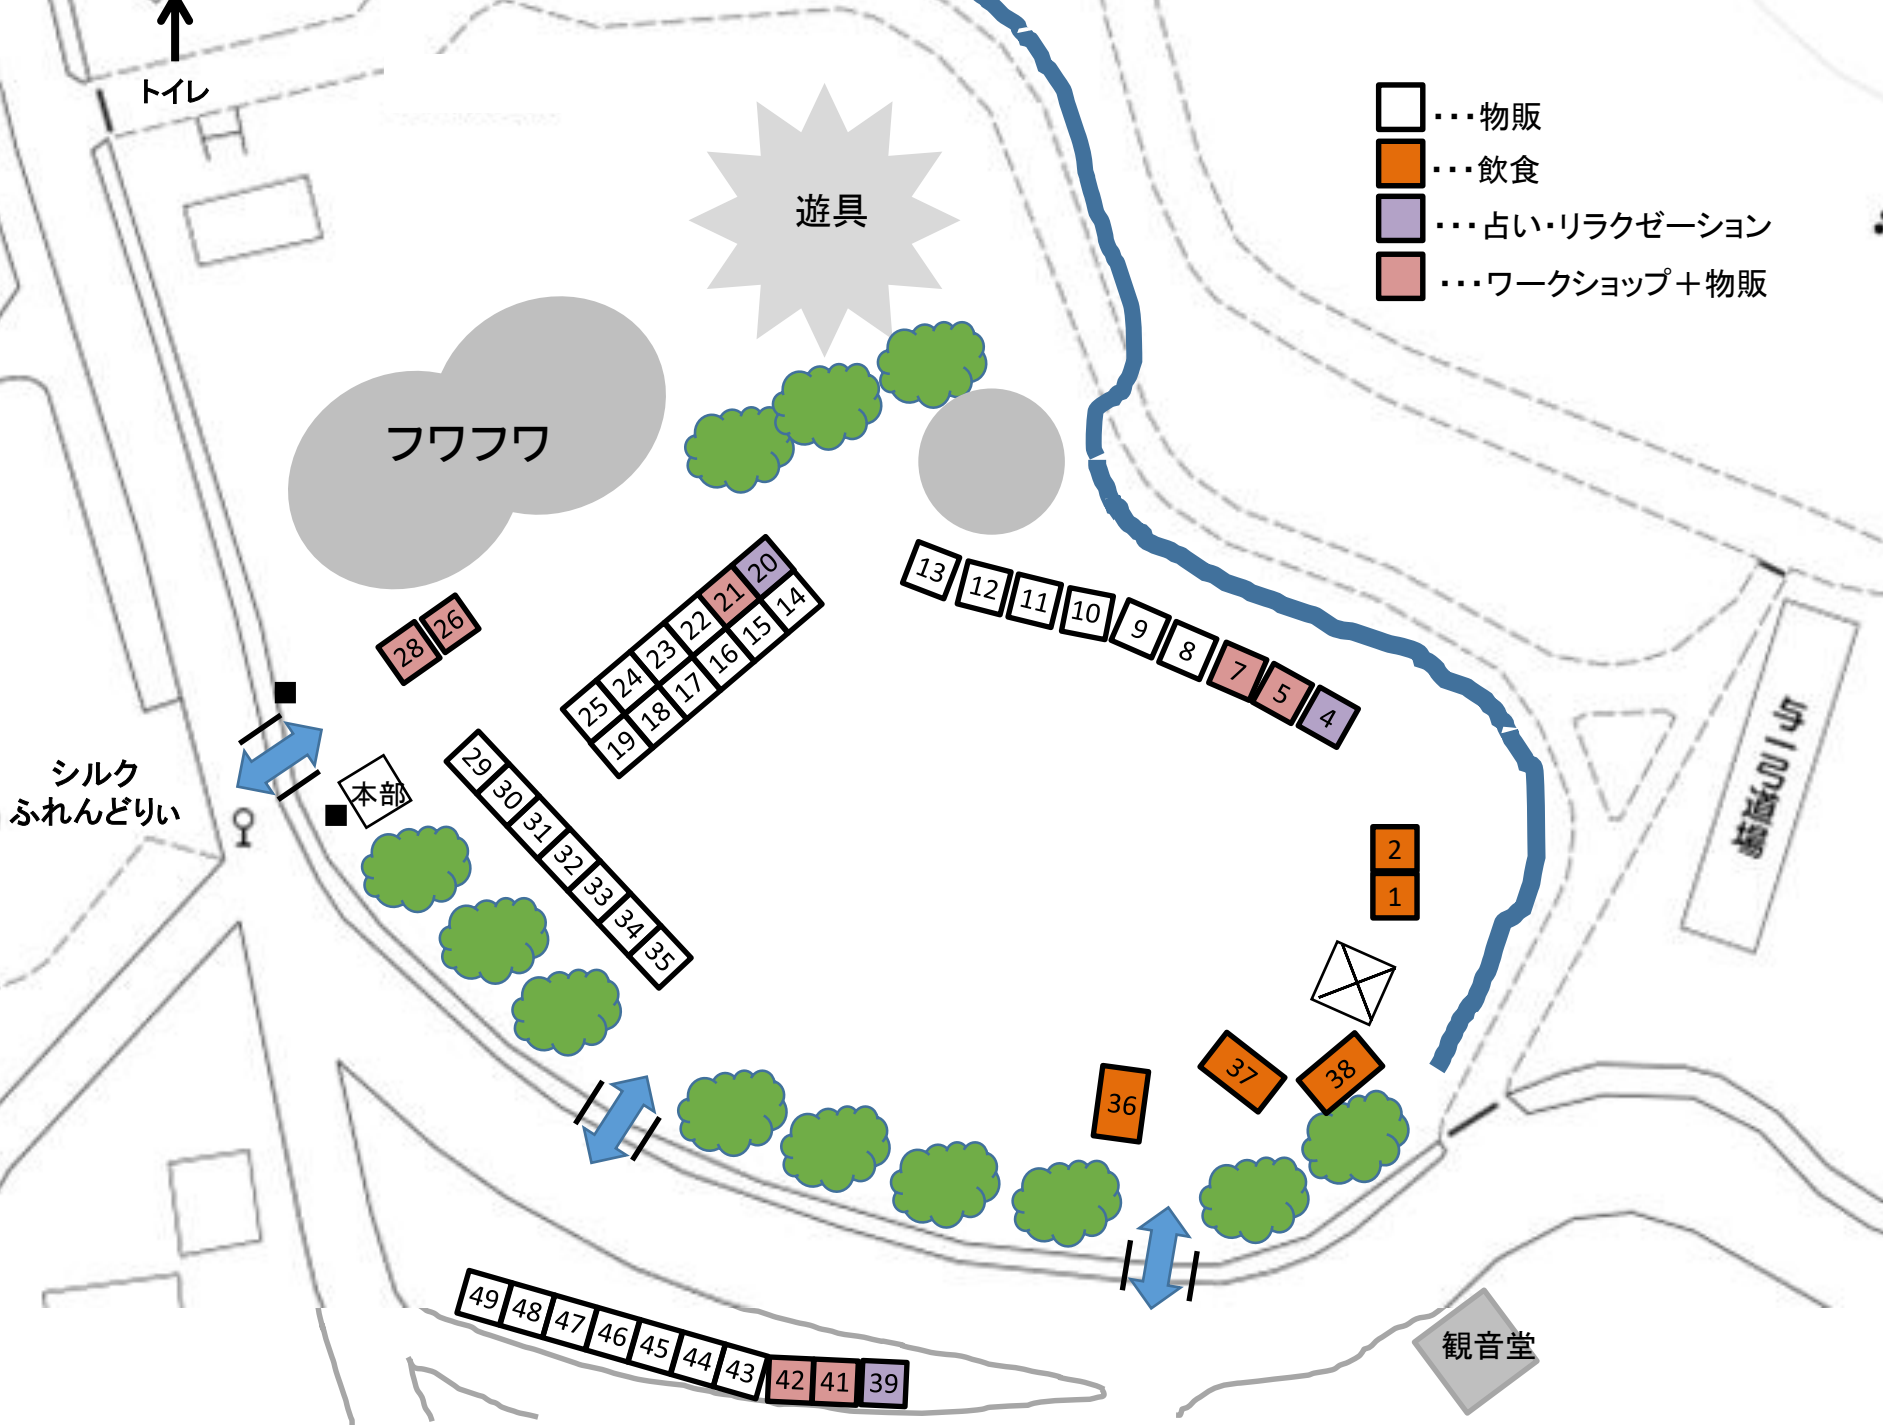

- …物販
- …飲食
- …占い・リラクゼーション
- …ワークショップ+物販

↑
トイレ

遊具

ふわふわ

シルク
ふれんどりい

本部

100円ショップ

観音堂

49 48 47 46 45 44 43 42 41 39

29 30 31 32 33 34 35

25 24 23 22 21 20
19 18 17 16 15 14

13 12 11 10 9 8 7 5 4

2
1

36

37

38

28 26

- …物販
- …飲食
- …占い・リラクゼーション
- …ワークショップ+物販

レストラン
食工房
ふれんどりい

シルク
ふれんどりい

2F
マッサージ
にこ

陶芸 紬 繭

シルクの里
公園

72
54
53
52
51
50