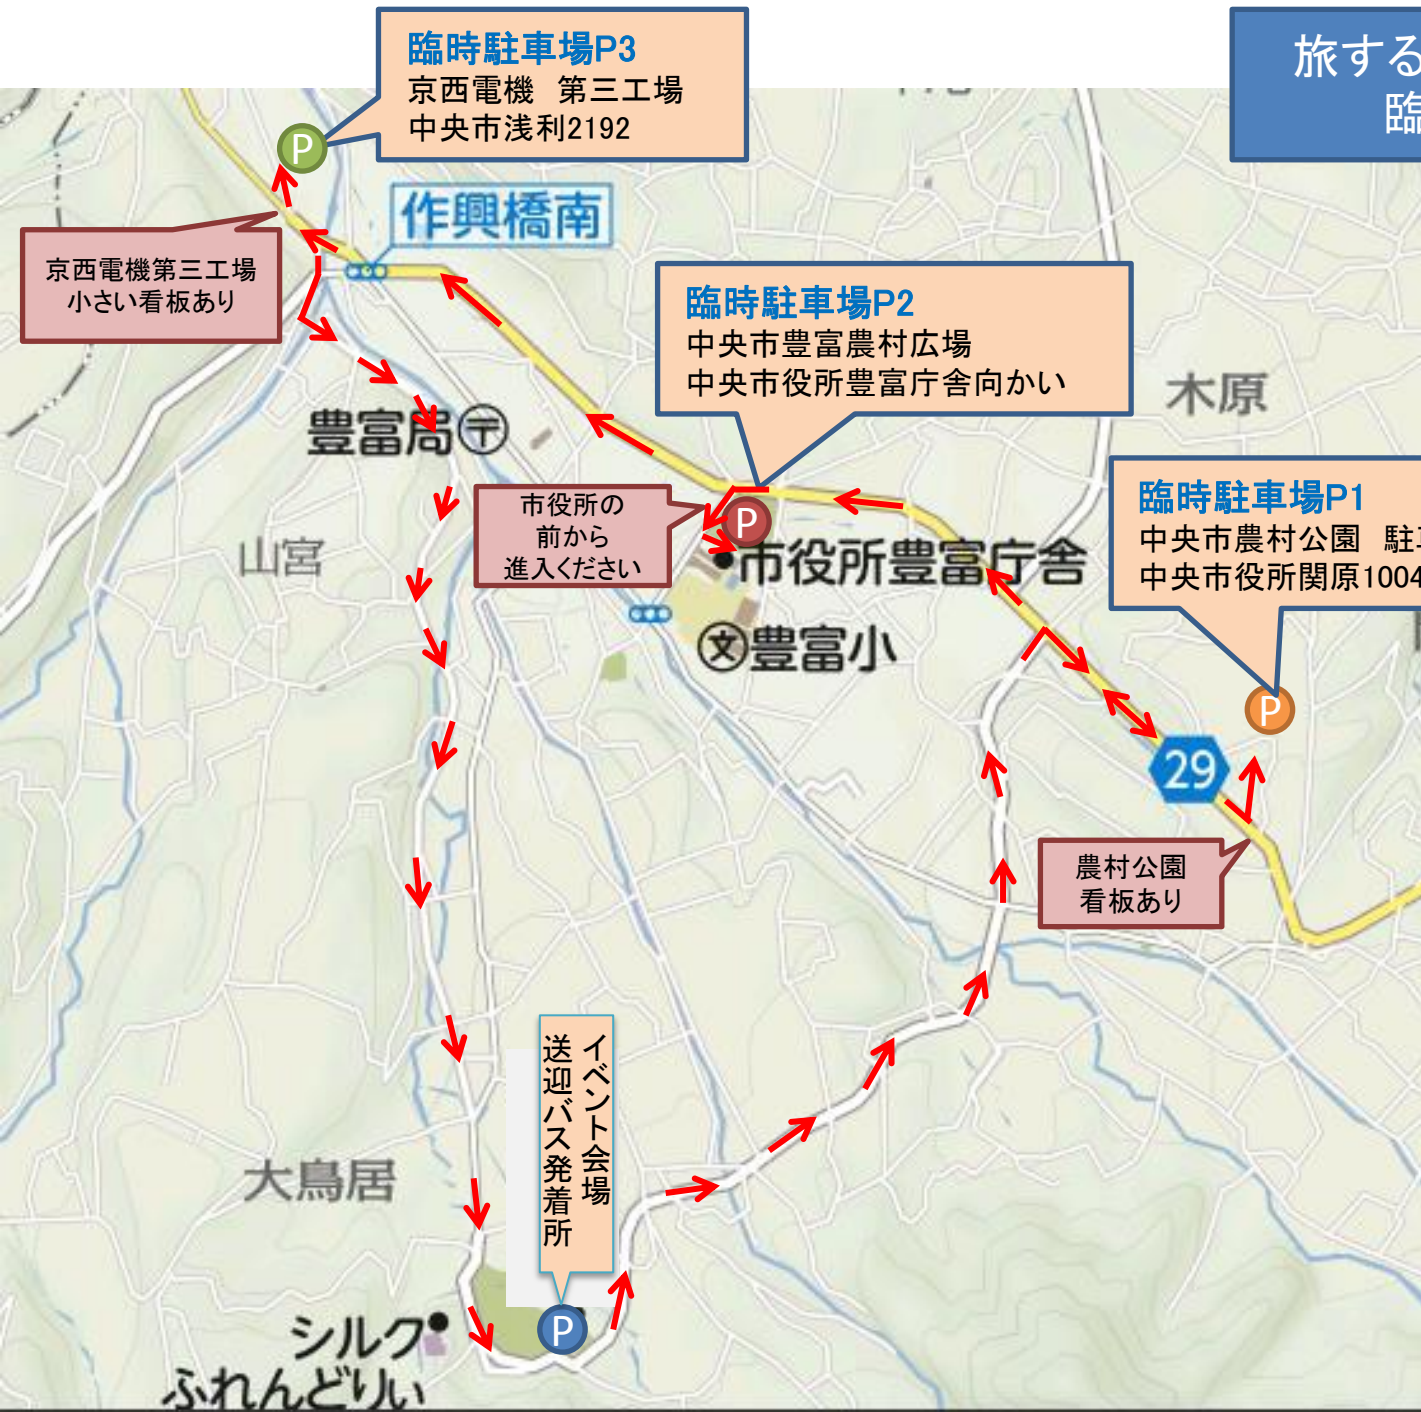

旅するBonMarche in 山梨 臨時駐車場MAP

臨時駐車場
巡回バス
15~20分間隔で
随時運行中!
運行時間
9:30~16:30