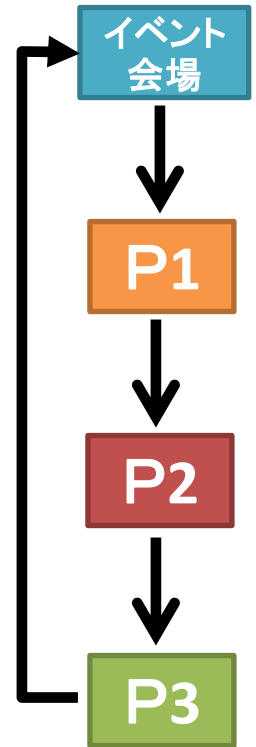

旅するBonMarche in 山梨 臨時駐車場MAP

臨時駐車場
巡回バス
15~20分間隔で
随時運行中!
運行時間
9:30~16:30